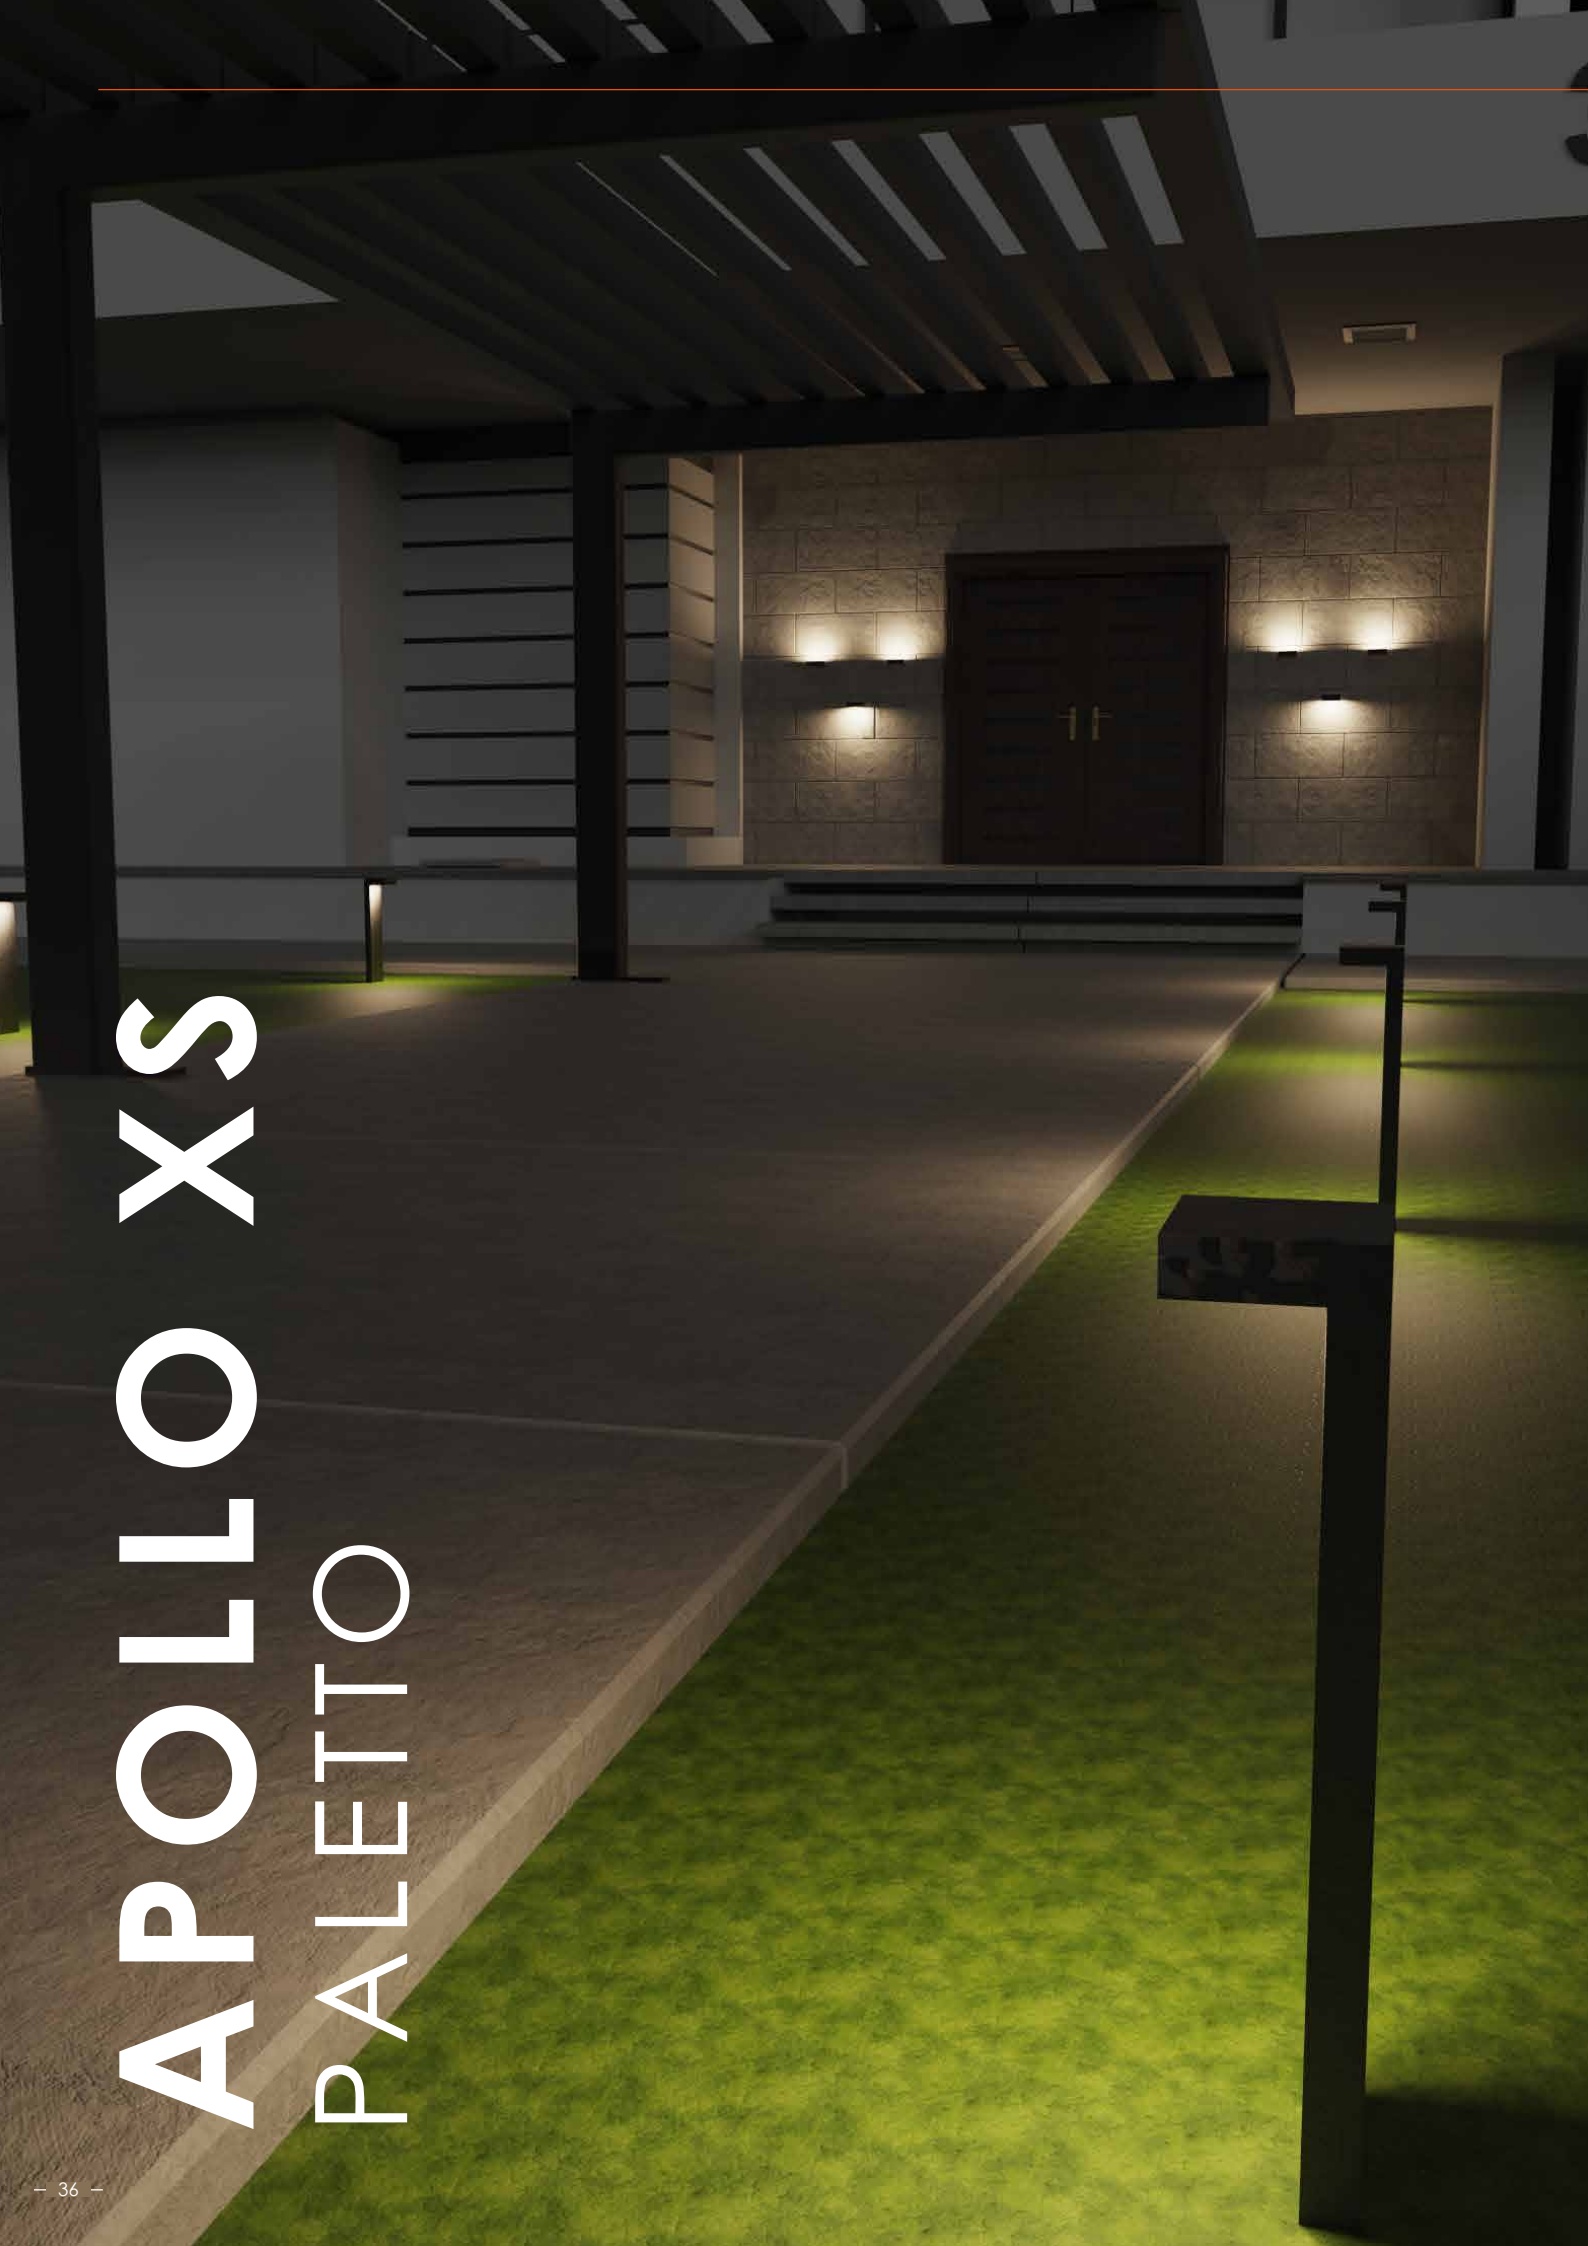

APOLLO XS

PALETTO

APOLLO XS PALETTO

Struttura in fusione di alluminio e acciaio inox. Verniciatura a polveri epossipoliestere. Vetro temperato sabbato. Led Tono luce bianco 4000K o 3000K, Potenza 6W/230V. Disponibile in due altezze: 200mm e 500mm.