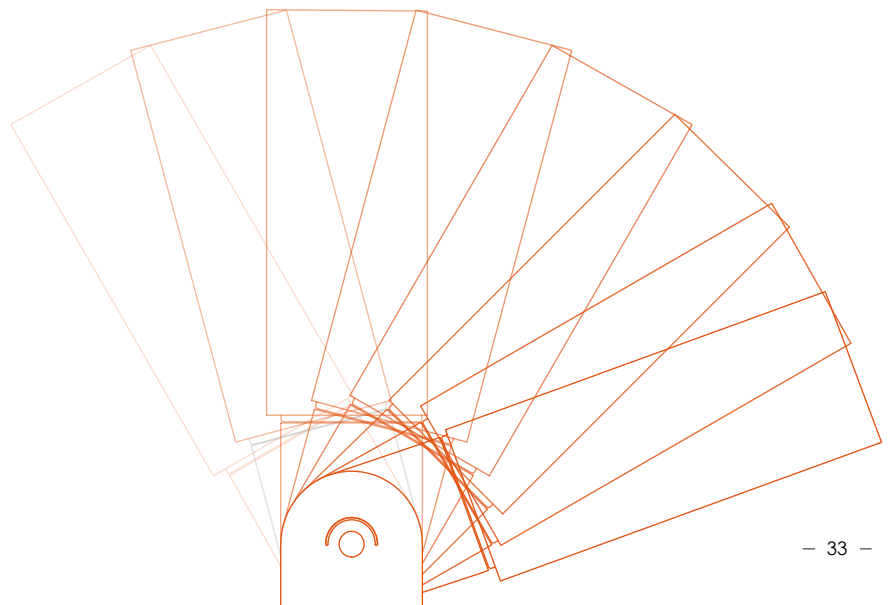

APOLLO XS PROIETTORE

Proiettore orientabile con struttura in fusione di alluminio, staffa in acciaio inox. Verniciatura a polveri epossipoliestere. Vetro temperato sabbato. Led Tono luce bianco 4000K o 3000K. Potenza 6W/230V.

Adjustable projector with the structure in die cast aluminium, Stainless steel bracket. Epoxy powder coating. Sanded tempered glass. Led 4000K or 3000K White light tone. Power 6W/230V.