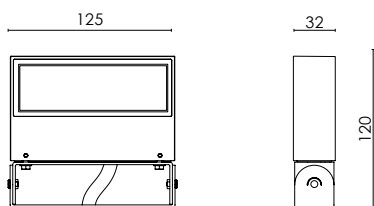

APOLLO XS

PROIETTORE

D.
SABBIATO
SANDED 1

CR180
5

Y.
4000K
7

3000K
8

Z.
COLOR

- Antracite / Anthracite - 06
- Bianco ragg. / Rough white - 32
- Nero ragg. / Rough black - 33
- Grigio chiaro / Clear grey - 37
- Custom - 99

COD. ON/OFF	W	LM	EMISSIONE/EMISSION
MTA.5497. D 5 Y. Z	6W/230V LED	720/680	diretta/direct

ACCESSORI / ACCESSORIES

MTA.SP
Picchetto Inox.
Inox Spike.

AAA.CN2
Connettore IP68, 2 vie.
IP68 waterproof connector, 2 way.

AAA.CN3
Connettore IP68, 3 vie.
IP68 waterproof connector, 3 way.

AAA.CN4
Connettore IP68, 4vie.
IP68 waterproof connector, 4way.