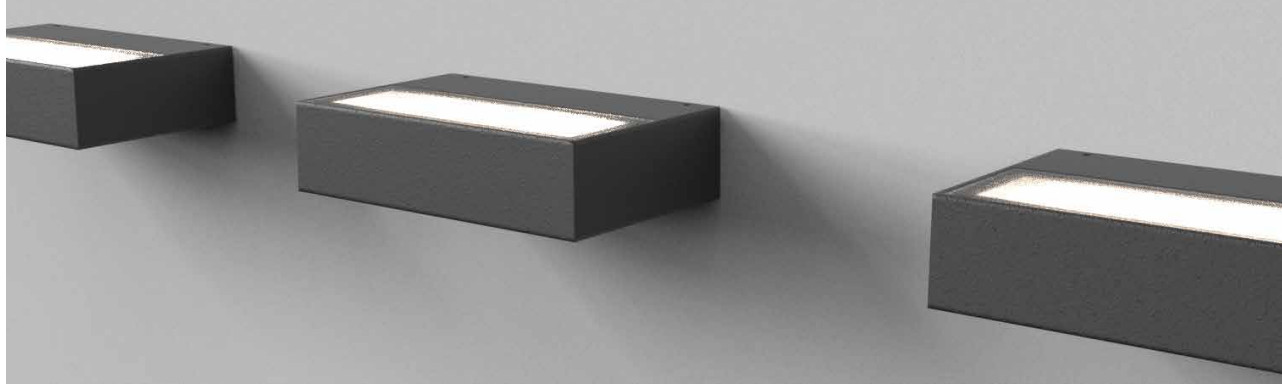

CE	IP65
LED	RG1
CRI 80	Mac Adam 3
L80 B10	
50000H	Driver on/off incl.

APOLLO XS

Z.
COLOR

- Antracite / Anthracite - **06**
- Bianco ragg. / Rough white - **32**
- Nero ragg. / Rough black - **33**
- Grigio chiaro / Clear grey - **37**
- Custom - **99**

D.
SABBIATO
SANDED **1**

CR180
5

Y.
4000K
7

3000K
8