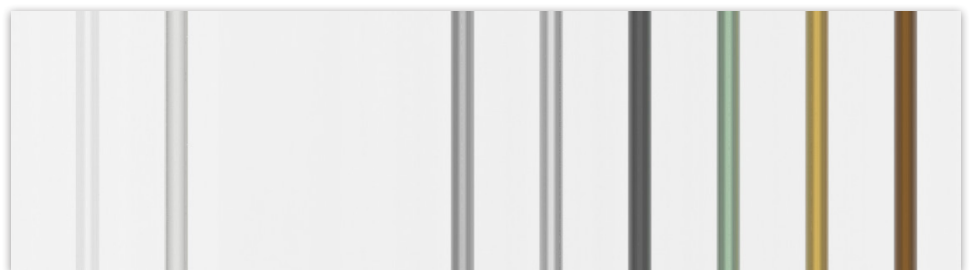

MICRO TEBE

Testa in acciaio inox con verniciatura doppio strato. Steli in policarbonato o acciaio inox verniciato. Schermo in policarbonato opale. Guarnizione in gomma di silicone. Equipaggiato con LED 4000K, 3000K o 2700K. Potenza 5W. Proposto in due soluzioni, a 230V o 24V. Grado di protezione IP65. Rischio fotobiologico RG0. Cavo di collegamento H05RN-F.

Head made of stainless steel with double layer coating. Stems in polycarbonate or stainless steel coated. Opal polycarbonate diffuser. Silicone rubber gasket. Equipped with white LED 4000K, 3000K or 2700K. Power 5W. Available in 230 V or 24 V. IP65 protection degree. Photobiological risk RG0. Supplied complete with H05RN-F connection cable.

Stelo in Policarbonato
Polycarbonate pole

Stelo in acciaio
steel pole