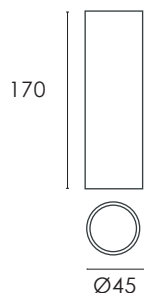

COD. ON/OFF	W	K	LM	FASCIO / BEAM
LAA.5120. D 6 7. Z	7W/230V LED	4000	840	18°/36°/60°
LAA.5120. D 6 8. Z	7W/230V LED	3000	793	18°/36°/60°