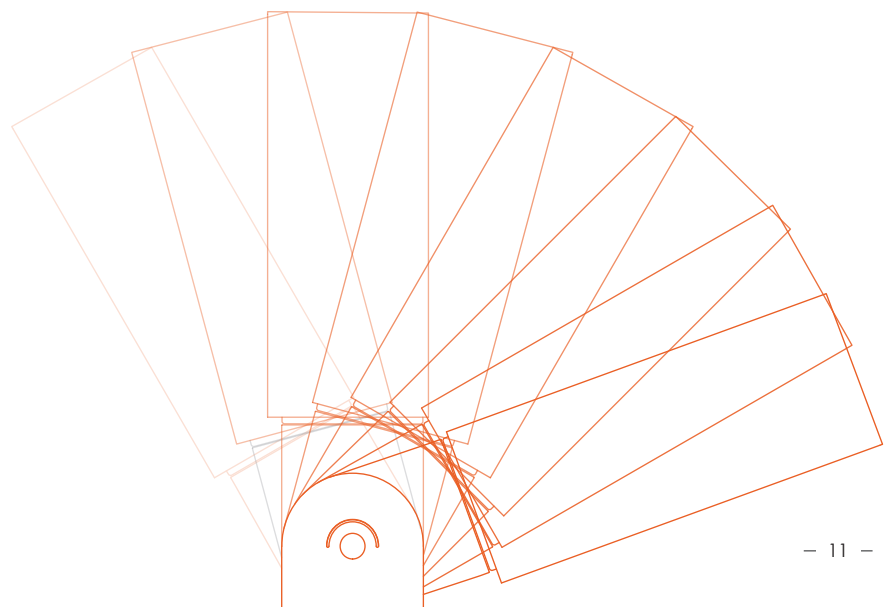

APOLLO XS PROIETTORE

Proiettore orientabile con struttura in fusione di alluminio, staffa in acciaio inox. Verniciatura a polveri epossipoliestere. Vetro temperato sabbato. LED Tono luce bianco 4000K o 3000K. Potenza 6W/230V.

Adjustable projector with the structure in die cast aluminium, Stainless steel bracket. Epoxy powder coating. Sanded tempered glass. LED 4000K or 3000K white light tone. Power 6W/230V.