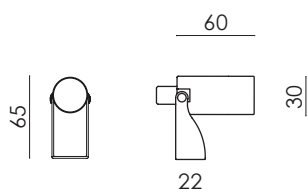

COD. ON/OFF	W	K	LM	DRIVER	FASCIO / BEAM
LAA.5105. D 6 7. Z	3W/24V LED	4000	360	escluso/exluded	15°/60°/10°x45°
LAA.5105. D 6 8. Z	3W/24V LED	3000	339	escluso/exluded	15°/60°/10°x45°