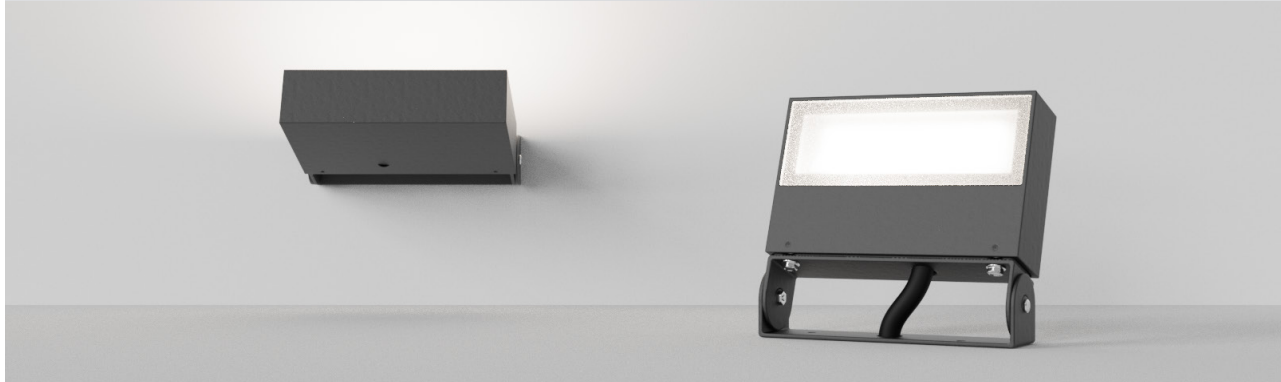

CE	IP65
LED	RG1
CRI 80	Mac Adam 3
L80 B10	
50000H	Driver on/off incl.