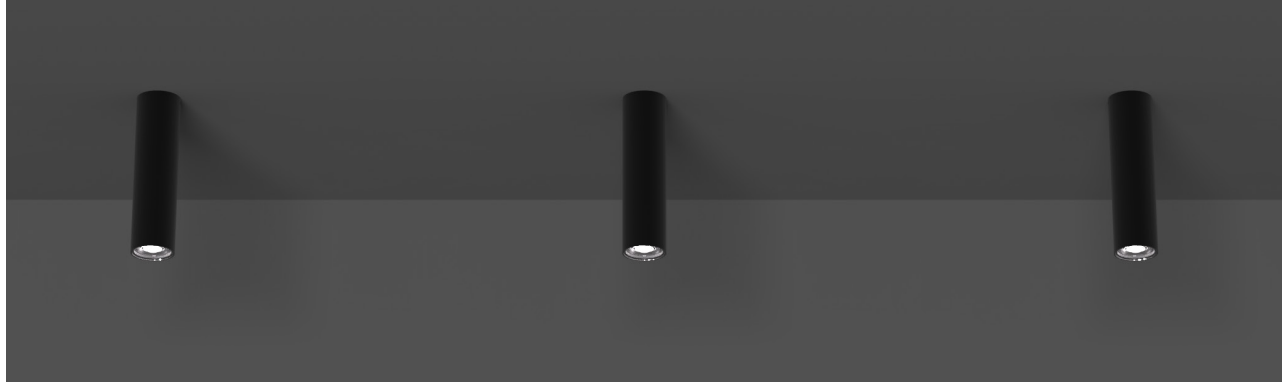

CE	IP65
LED	RG1
CRI 90	Driver on/off incl.
L80 B10	Mac Adam 3
50000H	⏚

RAGGIO OUT

Z. COLOR	antracite / anthracite - 06	
	bianco raggrinzante/rough white - 32	
	grigio chiaro opaco/clear matt grey - 37	
	corten/corten - 39	

D.
18°
1

36°
2

60°
3

CRI90
6

4000K
7

3000K
8

COD. ON/OFF	W	K	LM	FASCIO / BEAM
LAA.5120. D 6 7. Z	7W/230V LED	4000	840	18°/36°/60°
LAA.5120. D 6 8. Z	7W/230V LED	3000	793	18°/36°/60°