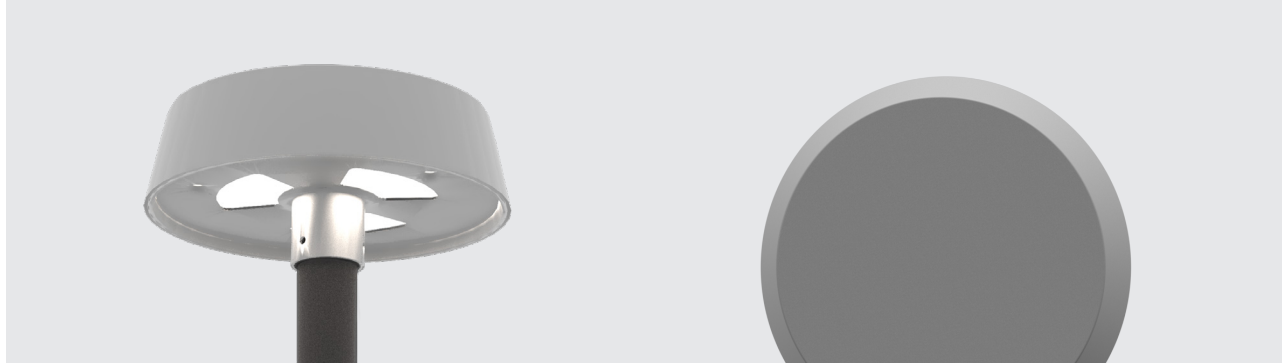

CE	IP65
LED	RG0
CRI 80	IK08
L80 B10	Mac Adam 3
50000H	230V
	24V

MICRO TEBE

Z. COLOR

- grigio antracite / anthracite grey - 06
- bianco raggrinzante / rough white - 32
- grigio chiaro opaco / clear matte grey - 37
- corten / corten - 39
- verde salvia / sage - 53
- giallo / yellow - 54

CRI80
5

Y.
4000K
7

3000K
8

2700K
9

D. POLE
OPALE
1

TRASPARENTE
2