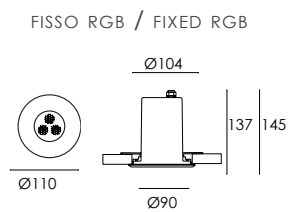

COD. ON/OFF	L.MM	W	LM	DRIVER
		FISSO / FIXED		
IOS.6602.D X Y	Ø110	9W/230V LED	890/840/770	built-in/incorporato
IOS.35FGU	Ø110	20W/230V GU10 lamp. esclusa/lamp excluded		
		FISSO RGB / FIXED RGB	FASCIO/BEAM:25°	
IOS.6602.299	Ø110	6W/24V LED	420	excluded/escluso