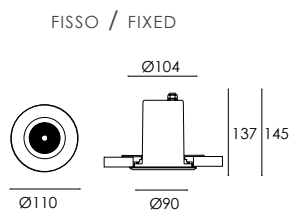

COD. ON/OFF	L.MM	W	LM	DRIVER
		FISSO / FIXED		
IOS.6602.D X Y	Ø110	9W/230V LED	890/840/770	built-in/incorporato
IOS.35FGU	Ø110	20W/230V GU10 lamp. esclusa/lamp excluded		
		FISSO RGB / FIXED RGB	FASCIO/BEAM:25°	
IOS.6602.299	Ø110	6W/24V LED	420	excluded/escluso