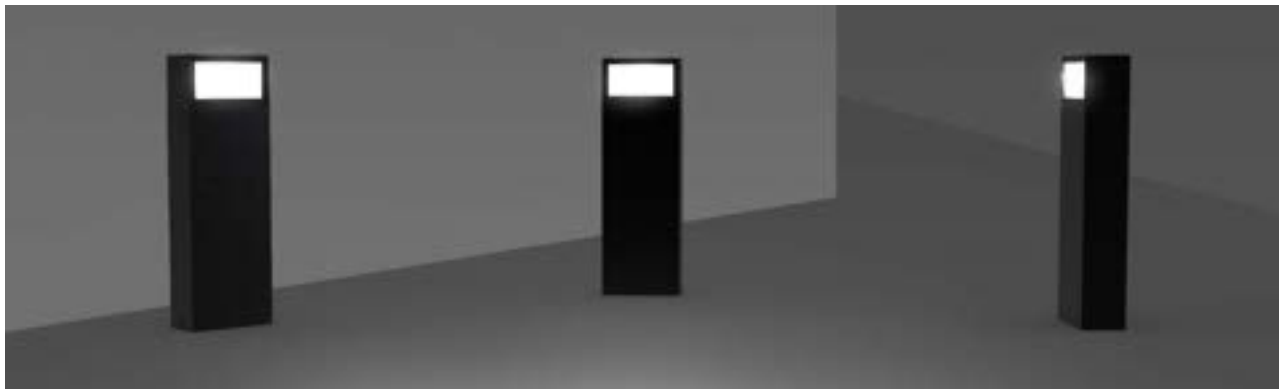

CE	IP65
LED	RG1
CRI 80/90	Driver on/off incl.
L80 B10	Mac Adam 3
50000H	

MINI APOLLO PALETTO

Z.
COLOR

antracite/anthracite - **06**
grigio chiaro opaco/clear matte grey - **37**
custom - **99**

X.
CRI80
5

**CRI90
6**

Y.
4000K
7

**3000K
8**