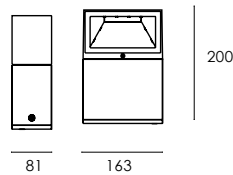

COD.ON/OFF	H.MM	W	LM	EMISSIONE / EMISSION
200 MM				
MTA.5465.2 X Y. Z	200	8x1.2W LED	752/680	bidirezionale/bi directional
MTA.5466.2 X Y. Z	200	8x1.2W LED	752/680	monodirezionale/mono directional
500 MM				
MTA.5467.2 X Y. Z	500	8x1.2W LED	752/680	bidirezionale/bi directional
MTA.5468.2 X Y. Z	500	8x1.2W LED	752/680	monodirezionale/mono directional