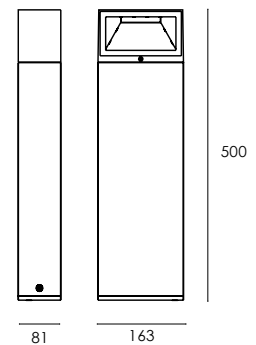

## MINI APOLLO PALETTO

La struttura è in alluminio estruso verniciato a polveri, il diffusore in vetro temperato. Disponibile in due altezze: 200 mm e 500 mm per un' illuminazione bi e mono direzionale.

The structure is in powder coated extruded aluminium, tempered glass diffuser. Available in 2 heights: 200mm and 500mm to have a single and bidirectional light emission.

Scopri anche / look at:

**Apollo & Mini Apollo**

COD.ON/OFF	H.MM	W	LM	EMISSIONE / EMISSION
200 MM				
<b>MTA.5465.2 X Y. Z</b>	200	8x1.2W LED	752/680	bidirezionale/bi directional
<b>MTA.5466.2 X Y. Z</b>	200	8x1.2W LED	752/680	monodirezionale/mono directional
500 MM				
<b>MTA.5467.2 X Y. Z</b>	500	8x1.2W LED	752/680	bidirezionale/bi directional
<b>MTA.5468.2 X Y. Z</b>	500	8x1.2W LED	752/680	monodirezionale/mono directional