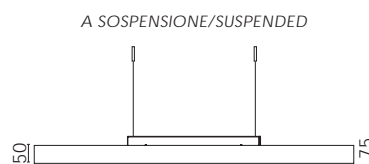

CRI90
6

COD. ON/OFF

D.MM

W

LM

Y.
4000K
7

MNU.5625. 1 X Y. Z

560

60W/230V LED

8500/8300/8240

MNU.5626. 1 X Y. Z

840

124W/230V LED

17000/16600/16480

MNU.5627. 1 X Y. Z

1120

198W/230V LED

27300/27000/26910

3000K
8

2700K
9

DIM
A2