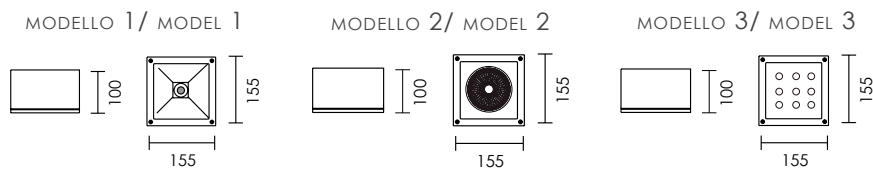

COD. ON/OFF	W	LM	FASCIO / BEAM	DIFFUSORE/ DIFFUSER
MODELLO 1/ MODEL 1				
MTP.5411. 0 X Y. Z	12,5W/230V LED	2650/2540	60°	trasparente/transparent
MTP.5411. 1 X Y. Z	12,5W/230V LED	2650/2540	60°	satinato/satined
MODELLO 2/ MODEL 2				
MTP.5433. 1 X Y. Z	12,5W/230V LED	2650/2540	13°	trasparente/transparent
MTP.5433. 2 X Y. Z	12,5W/230V LED	2650/2540	20°	trasparente/transparent
MTP.5433. 3 X Y. Z	12,5W/230V LED	2650/2540	38°	trasparente/transparent
MODELLO 3/ MODEL 3				
MTP.5444. 1 X Y. Z	18W/230V LED	1880/1750	15°	trasparente/transparent
MTP.5444. 2 X Y. Z	18W/230V LED	1880/1750	25°	trasparente/transparent
MTP.5444. 3 X Y. Z	18W/230V LED	1880/1750	38°	trasparente/transparent

ACCESSORI / ACCESSORIES

MTP.AG
Schermo antiabbagliamento.
Anti-glare screen.