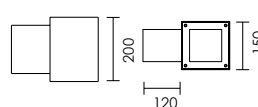

MINI LUXA

Serie di apparecchi per esterni. Disponibile nella versione a parete. Struttura in estruso di alluminio e viterie in acciaio inox. Driver incluso.

Series of outdoor lighting fittings. Available as wall version. Structure in aluminum. Stainless steel screws. Driver included.

CE	IP65
LED	RG1
CRI 80/90	Driver on/off incl.
L80 B10	50000H
⚡	Mac Adam 3

LUXA

X.
CRI80
5

CRI90
6

A SOFFITTO / CEILING

A PARETE / WALL

Z.
COLOR

- antracite/anthracite -06
- bianco ragg./rough white -32
- nero ragg. / rough black -33
- grigio chiaro opaco/clear matte grey -37
- custom -99