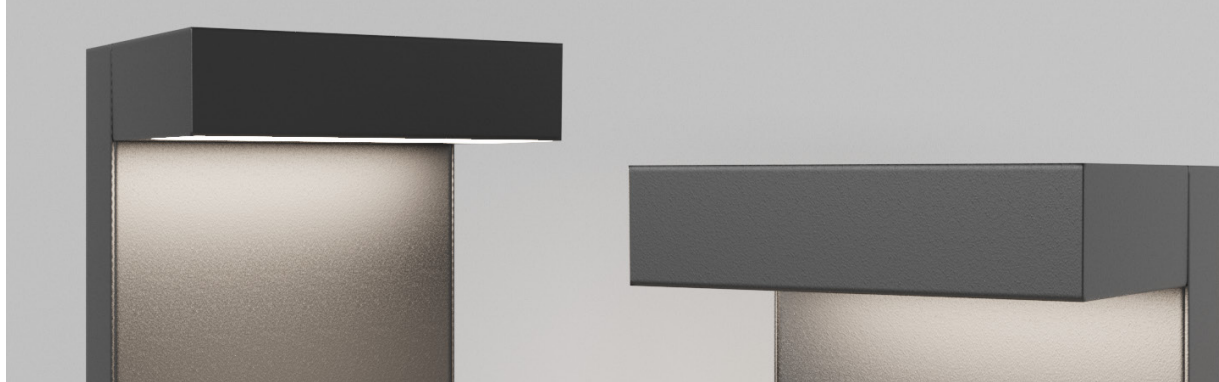

CE	IP65
LED	RG1
CRI 80	Mac Adam 3
L80 B10	
50000H	Driver on/off incl.