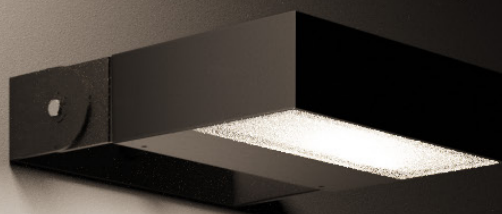

APOLLO XS PROIETTORE

La famiglia Apollo diventa "più piccola" con la nuova versione XS. Prestazioni e semplicità sono le caratteristiche principali della Collezione Apollo che ora, grazie alle dimensioni compatte di Apollo XS, è diventata ancora più versatile. Apparecchio adatto a diversi ambienti, dagli spazi domestici ai grandi spazi architettonici, ideale per illuminare pareti e percorsi esterni

The Apollo family becomes "smaller" with the new XS version. Performance and simplicity are the main characteristics of Apollo Collection that now, thanks to the compact dimensions of Apollo XS, has become even more versatile. Luminaire suitable for different environments, from domestic to large architectural spaces, ideal for lighting outdoor walls and paths.

APOLLO XS PROIETTORE

Proiettore orientabile con struttura in fusione di alluminio, staffa in acciaio inox. Verniciatura a polveri epossipoliestere. Vetro temperato sabbato. LED Tono luce bianco 4000K o 3000K. Potenza 6W/230V.

APOLLO XS

PROIETTORE

D.
SABBIATO
SANDED 1

CR180
5

Y.
4000K
7

3000K
8

Z.
COLOR

- Antracite / Anthracite - 06
- Bianco ragg. / Rough white - 32
- Nero ragg. / Rough black - 33
- Grigio chiaro / Clear grey - 37
- Custom - 99