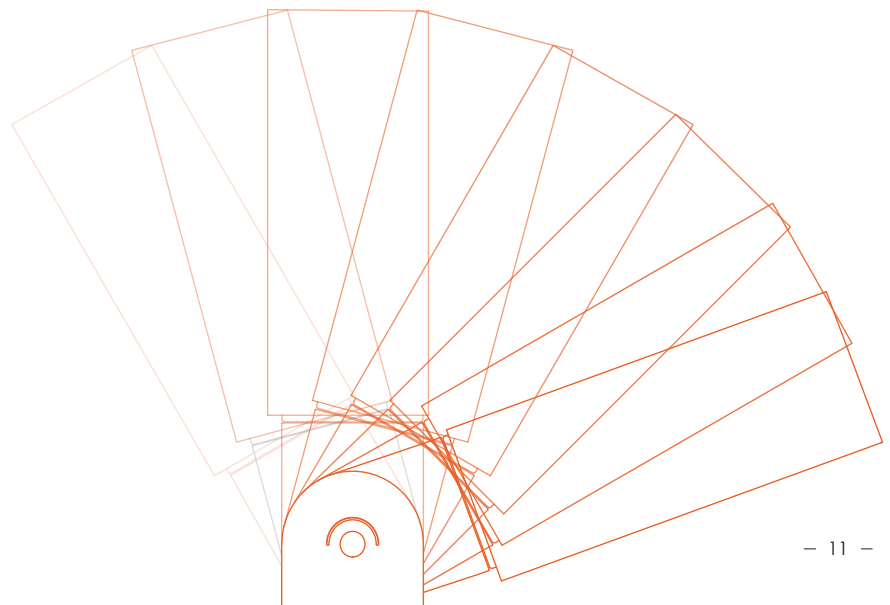

APOLLO XS PROIETTORE

Proiettore orientabile con struttura in fusione di alluminio, staffa in acciaio inox. Verniciatura a polveri epossipoliestere. Vetro temperato sabbato. LED Tono luce bianco 4000K o 3000K. Potenza 6W/230V.

Adjustable projector with the structure in die cast aluminium, Stainless steel bracket. Epoxy powder coating. Sanded tempered glass. LED 4000K or 3000K white light tone. Power 6W/230V.