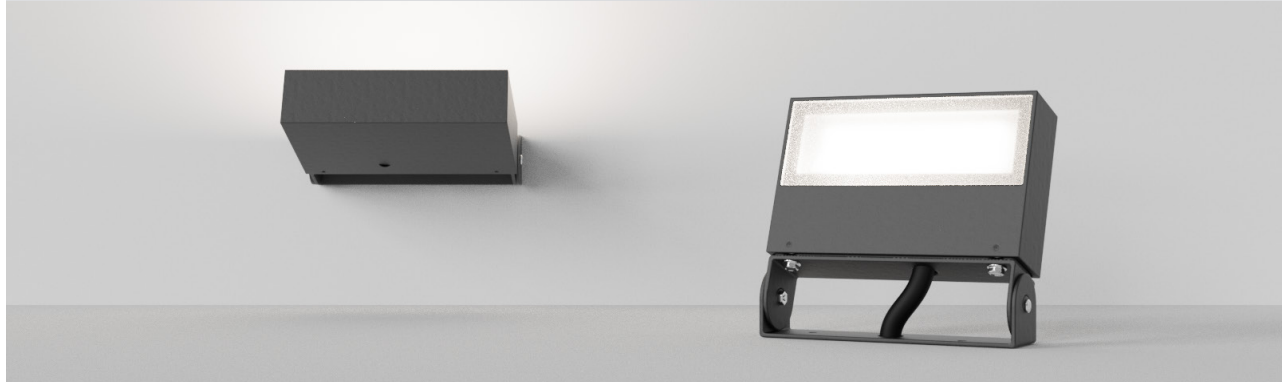

APOLLO XS PROIETTORE

La famiglia Apollo diventa "più piccola" con la nuova versione XS. Prestazioni e semplicità sono le caratteristiche principali della Collezione Apollo che ora, grazie alle dimensioni compatte di Apollo XS, è diventata ancora più versatile. Apparecchio adatto a diversi ambienti, dagli spazi domestici ai grandi spazi architettonici, ideale per illuminare pareti e percorsi esterni

The Apollo family becomes "smaller" with the new XS version. Performance and simplicity are the main characteristics of Apollo Collection that now, thanks to the compact dimensions of Apollo XS, has become even more versatile. Luminaire suitable for different environments, from domestic to large architectural spaces, ideal for lighting outdoor walls and paths.

APOLLO XS PROIETTORE

Proiettore orientabile con struttura in fusione di alluminio, staffa in acciaio inox. Verniciatura a polveri epossipoliestere. Vetro temperato sabbato. LED Tono luce bianco 4000K o 3000K. Potenza 6W/230V.

Adjustable projector with the structure in die cast aluminium, Stainless steel bracket. Epoxy powder coating. Sanded tempered glass. LED 4000K or 3000K white light tone. Power 6W/230V.

CE	IP65
LED	RG1
CRI 80	Mac Adam 3
L80 B10	
50000H	Driver on/off incl.