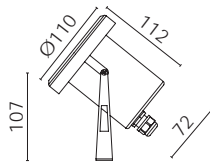

COD. ON/OFF	W	LM	FASCIO/BEAM
NTI.4702. 1 X Y	9W/230V LED	890/840/770	36°
NTI.4702. 2 X Y	9W/230V LED	890/840/770	24°
NTI.4702. 3 X Y	9W/230V LED	890/840/770	12°