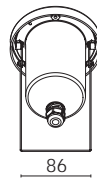

COD. ON/OFF	W	LM	FASCIO/BEAM
NTI.4702. 1 X Y	9W/230V LED	890/840/770	36°
NTI.4702. 2 X Y	9W/230V LED	890/840/770	24°
NTI.4702. 3 X Y	9W/230V LED	890/840/770	12°