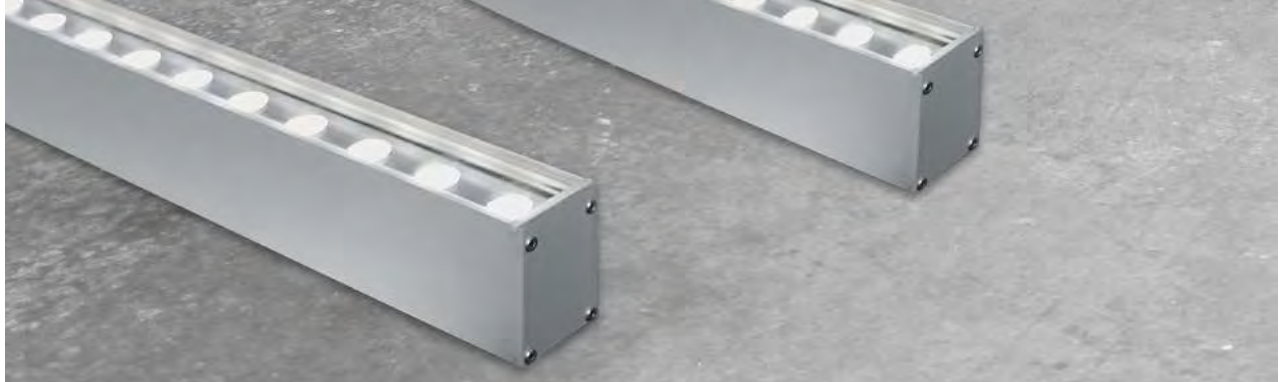

CE	IP65
LED	RG1
CRI 80	Driver incl.
L80 B10	50000H
	Mac Adam 3

CABRIO

Z.

COLOR

anodizzato/anodised -05	
antracite/anthracite -06	
grigio chiaro opaco/clear matt grey -37	
custom -99	

15°

1

30°

2

10x45°

3

11x30°

4

CRI80

5

Y.

4000K

7

3000K

8

DIM.

1-10V

A1

DALI

A2

CODICE / CODE	L.MM	W	LM	FASCIO / BEAM
JEC.5916.0 5 Y. Z	605	12.5W/230V LED	1585/1502	diffuso/diffuse 120°
JEC.5921.1 5 Y. Z	605	14x1.2W/230V LED	1502/1295	stretto/narrow 15°
JEC.5921.2 5 Y. Z	605	14x1.2W/230V LED	1502/1295	largo/wide 30°
JEC.5921.3 5 Y. Z	605	14x1.2W/230V LED	1502/1295	ellittico/elliptical 10x45°
JEC.5921.4 5 Y. Z	605	14x1.2W/230V LED	1502/1295	ellittico/elliptical 11x30°
JEC.5918.0 5 Y. Z	1205	25W/230V LED	3170/3004	diffuso/diffuse 120°
JEC.5923.1 5 Y. Z	1205	28x1.2W/230V LED	3016/2590	stretto/narrow 15°
JEC.5923.2 5 Y. Z	1205	28x1.2W/230V LED	3016/2590	largo/wide 30°
JEC.5923.3 5 Y. Z	1205	28x1.2W/230V LED	3016/2590	ellittico/elliptical 10x45°
JEC.5923.4 5 Y. Z	1205	28x1.2W/230V LED	3016/2590	ellittico/elliptical 11x30°

ACCESSORI / ACCESSORIES