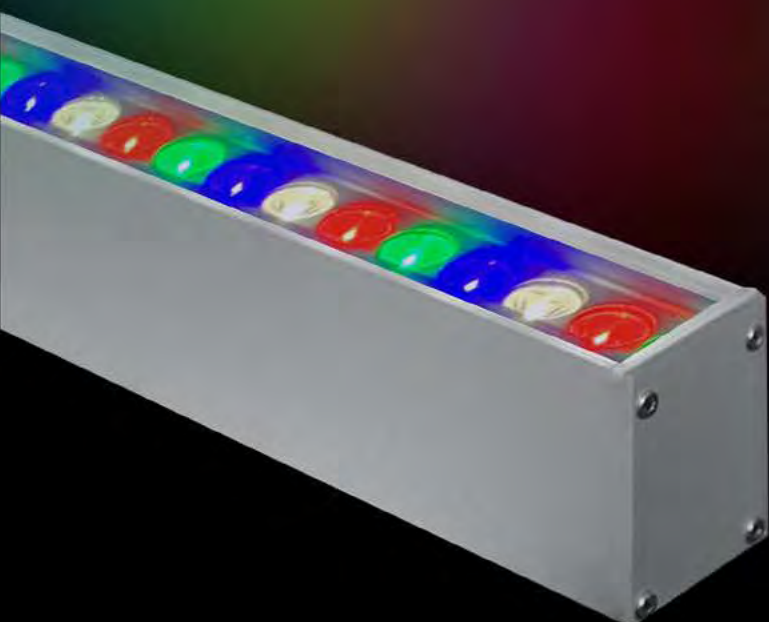

CABRIO

Cabrio
Cabrio RGBW

Famiglia di apparecchi lineari per esterno dal design contemporaneo che ci aiuta inserire la luce dove l'architettura l'ha sottratta: facciate di edifici, volte, portoni e pensiline. Grazie ai molteplici fasci disponibili è facile trovare la soluzione che più si adatta alle proprie esigenze che siano quelle di far risaltare un dettaglio o di realizzare un'illuminazione funzionale e/o decorativa.

Cabrio Recessed Cabrio Recessed RGBW

CABRIO

Struttura interamente in alluminio estruso finitura anodizzata ad elevata resistenza all'ossidazione. Diffusore in vetro temperato spessore 6 mm, satinato per luce diffusa o trasparente con lenti. Viti a brugola in acciaio INOX A4. Apparecchio precablato con cavo in neoprene, guarnizioni in silicone ricotto. Tono luce bianco 4000K o 3000K, Potenze da 12.5W /605mm a 28x1.2W/1205mm. Alimentatore elettronico incluso.

The structure is made of extruded aluminum, anodized finishing with high resistance against corrosion, tempered glass diffuser 6mm thick, frosted for diffuse light or transparent with lenses. Screws in stainless steel A4, prewired with Neoprene Cable, Silicon Gaskets. 4000K or 3000K LED white tone, from 12.5W /605mm to 28x1.2W/1205mm power. Electronic driver included.

CABRIO RGBW

Struttura interamente in alluminio estruso finitura anodizzata ad elevata resistenza all'ossidazione. diffusore in vetro temperato spessore 6 mm, satinato per luce diffusa o trasparente con lenti. Viti a brugola in acciaio INOX A4. Apparecchio precablato con cavo in neoprene, guarnizioni in silicone ricotto. Tono luce RGBW. Potenze da 24x1.2W /615mm a 48x1.2W/1215mm. Alimentatore elettronico incluso.