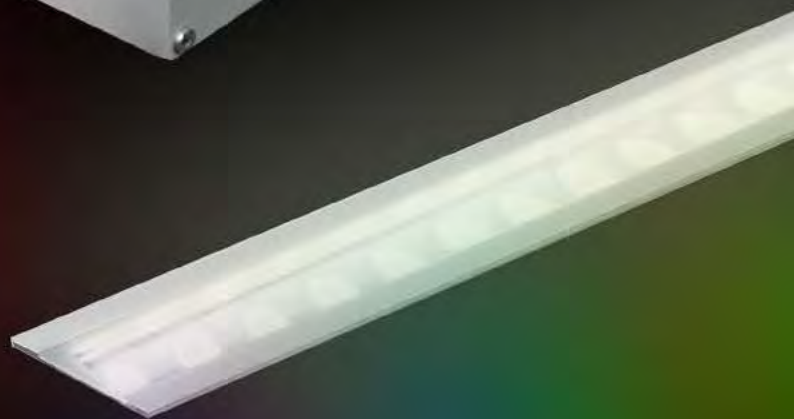

CABRIO

Cabrio
Cabrio RGBW

Famiglia di apparecchi lineari per esterno dal design contemporaneo che ci aiuta inserire la luce dove l'architettura l'ha sottratta: facciate di edifici, volte, portoni e pensiline. Grazie ai molteplici fasci disponibili è facile trovare la soluzione che più si adatta alle proprie esigenze che siano quelle di far risaltare un dettaglio o di realizzare un'illuminazione funzionale e/o decorativa.

Cabrio Recessed Cabrio Recessed RGBW

CABRIO

Struttura interamente in alluminio estruso finitura anodizzata ad elevata resistenza all'ossidazione. Diffusore in vetro temperato spessore 6 mm, satinato per luce diffusa o trasparente con lenti. Viti a brugola in acciaio INOX A4. Apparecchio precablato con cavo in neoprene, guarnizioni in silicone ricotto. Tono luce bianco 4000K o 3000K, Potenze da 12.5W /605mm a 28x1.2W/1205mm. Alimentatore elettronico incluso.

The structure is made of extruded aluminum, anodized finishing with high resistance against corrosion, tempered glass diffuser 6mm thick, frosted for diffuse light or transparent with lenses. Screws in stainless steel A4, prewired with Neoprene Cable, Silicon Gaskets. 4000K or 3000K LED white tone, from 12.5W /605mm to 28x1.2W/1205mm power. Electronic driver included.

CABRIO RGBW

Struttura interamente in alluminio estruso finitura anodizzata ad elevata resistenza all'ossidazione. diffusore in vetro temperato spessore 6 mm, satinato per luce diffusa o trasparente con lenti. Viti a brugola in acciaio INOX A4. Apparecchio precablato con cavo in neoprene, guarnizioni in silicone ricotto. Tono luce RGBW. Potenze da 24x1.2W /615mm a 48x1.2W/1215mm. Alimentatore elettronico incluso.