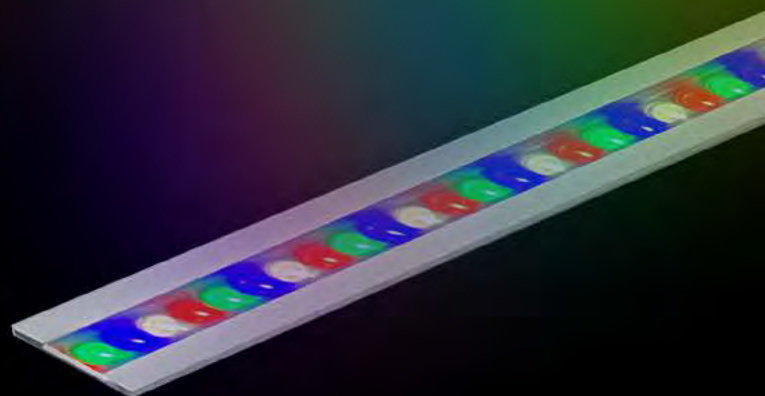

CABRIO

Cabrio
Cabrio RGBW

Famiglia di apparecchi lineari per esterno dal design contemporaneo che ci aiuta inserire la luce dove l'architettura l'ha sottratta: facciate di edifici, volte, portoni e pensiline. Grazie ai molteplici fasci disponibili è facile trovare la soluzione che più si adatta alle proprie esigenze che siano quelle di far risaltare un dettaglio o di realizzare un'illuminazione funzionale e/o decorativa.

Cabrio Recessed Cabrio Recessed RGBW

CABRIO

Struttura interamente in alluminio estruso finitura anodizzata ad elevata resistenza all'ossidazione. Diffusore in vetro temperato spessore 6 mm, satinato per luce diffusa o trasparente con lenti. Viti a brugola in acciaio INOX A4. Apparecchio precablato con cavo in neoprene, guarnizioni in silicone ricotto. Tono luce bianco 4000K o 3000K, Potenze da 12.5W /605mm a 28x1.2W/1205mm. Alimentatore elettronico incluso.

The structure is made of extruded aluminum, anodized finishing with high resistance against corrosion, tempered glass diffuser 6mm thick, frosted for diffuse light or transparent with lenses. Screws in stainless steel A4, prewired with Neoprene Cable, Silicon Gaskets. 4000K or 3000K LED white tone, from 12.5W /605mm to 28x1.2W/1205mm power. Electronic driver included.

CABRIO RGBW

Struttura interamente in alluminio estruso finitura anodizzata ad elevata resistenza all'ossidazione. diffusore in vetro temperato spessore 6 mm, satinato per luce diffusa o trasparente con lenti. Viti a brugola in acciaio INOX A4. Apparecchio precablato con cavo in neoprene, guarnizioni in silicone ricotto. Tono luce RGBW. Potenze da 24x1.2W /615mm a 48x1.2W/1215mm. Alimentatore elettronico incluso.