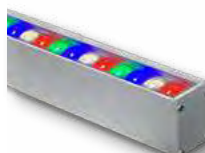

Cabrio Recessed Cabrio Recessed RGBW

CABRIO

Struttura interamente in alluminio estruso finitura anodizzata ad elevata resistenza all'ossidazione. Diffusore in vetro temperato spessore 6 mm, satinato per luce diffusa o trasparente con lenti. Viti a brugola in acciaio INOX A4. Apparecchio precablato con cavo in neoprene, guarnizioni in silicone ricotto. Tono luce bianco 4000K o 3000K, Potenze da 12.5W /605mm a 28x1.2W/1205mm. Alimentatore elettronico incluso.

The structure is made of extruded aluminum, anodized finishing with high resistance against corrosion, tempered glass diffuser 6mm thick, frosted for diffuse light or transparent with lenses. Screws in stainless steel A4, prewired with Neoprene Cable, Silicon Gaskets. 4000K or 3000K LED white tone, from 12.5W /605mm to 28x1.2W/1205mm power. Electronic driver included.

CABRIO RGBW

Struttura interamente in alluminio estruso finitura anodizzata ad elevata resistenza all'ossidazione. diffusore in vetro temperato spessore 6 mm, satinato per luce diffusa o trasparente con lenti. Viti a brugola in acciaio INOX A4. Apparecchio precablato con cavo in neoprene, guarnizioni in silicone ricotto. Tono luce RGBW. Potenze da 24x1.2W /615mm a 48x1.2W/1215mm. Alimentatore elettronico incluso.

The structure is made of extruded aluminum, anodized finishing with high resistance against corrosion, tempered glass diffuser 6mm thick, frosted for diffuse light or transparent with lenses. Screws in stainless steel A4, prewired with Neoprene Cable, Silicon Gaskets. RGBW tone, from 24x1.2W /615mm to 48x1.2W/1215mm power. Electronic driver included.