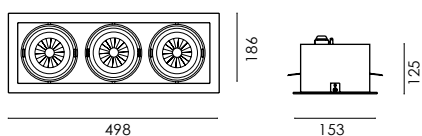

MODO 3 LIGHTS

Z. COLOR

- bianco ragg. / rough white - **32**
- nero ragg. / rough black - **33**
- grigio chiaro / clear grey - **37**
- custom - **99**

D.
24°
1

40°
2

X.
CRI80
5

CRI90
6

Y.
4000K
7

3000K
8

DIM
1-10V
A1

DALI
A2

MODO 3 LIGHTS

Cutout / Foro: 475x155mm