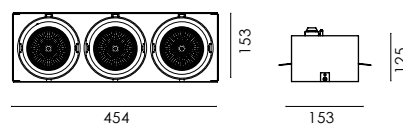

MODO FRAMELESS 3 LIGHTS

Cutout / Foro: 475x155mm

CODICE / CODE	L.	L.MM	W	LM
MODO 3 LIGHTS				
MOD.5213.D X Y. Z	3 light	498x186	3x16W/230V COB LED	4050/3750
MOD.5223.D X Y. Z	3 light	498x186	3x23W/230V COB LED	5850/5550
MOD.5233.D X Y. Z	3 light	498x186	3x33W/230V COB LED	10800/10200
MODO FRAMELESS 3 LIGHTS				
MOB.5213.D X Y. Z	3 light	498x186	3x16W/230V COB LED	4050/3750
MOB.5223.D X Y. Z	3 light	498x186	3x23W/230V COB LED	5850/5550
MOB.5233.D X Y. Z	3 light	498x186	3x33W/230V COB LED	10800/10200