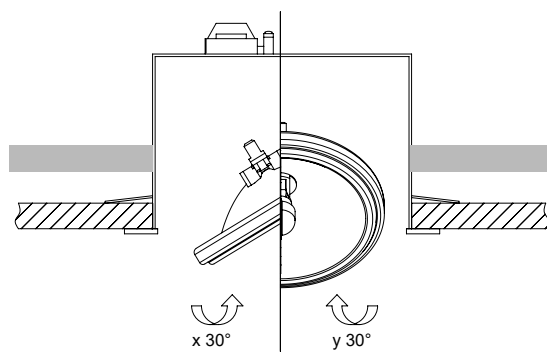

MODO

La struttura degli apparecchi è in alluminio pressofuso verniciato. Disponibile anche nella versione senza cornice. Incassi ad 1/2/3/4 lampade, con riflettore per fascio da 24° o 40°. Orientabile di 30° su due assi.

The structure of the lights is made of painted die-cast aluminium. Frame and frameless version. Available with the 1/2/3/4 lamps versions, 24 ° or 40 ° beam angle. Optical group that can be oriented at 30° on two axis.