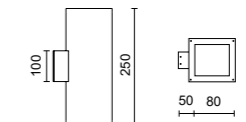

MINI LUXA

X. CRI80 5

CRI90 6

A PARETE/ WALL

A PARETE/ WALL GU10

Z. COLOR

| | |
|---|------------------------------|
| ■ | 06- antracite/anthracite |
| □ | 32- bianco ragg./rough white |
| ■ | 33- nero ragg. / rough black |
| ■ | 37- grigio chiaro/clear grey |
| ■ | 99- custom |