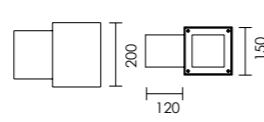

A PARETE/ WALL

Z. COLOR

■	antracite/anthracite -06
□	bianco ragg./rough white -32
■	nero ragg. / rough black -33
■	grigio chiaro/clear grey -37
■	custom -99

COD. ON/OFF	W	K	LM	EMISSIONE / EMISSION
A SOFFITTO/ CEILING				
MTX.5476. 1 X 7. Z	17W/230V LED	4000K	2700	diretta/direct 45°
MTX.5476. 1 X 8. Z	17W/230V LED	3000K	2550	diretta/direct 45°
A PARETE/ WALL				
MTX.5479. 1 X 7. Z	34W/230V LED	4000K	5400	dir+indir 45°- 45°
MTX.5479. 1 X 8. Z	34W/230V LED	3000K	5100	dir+indir 45°- 45°
MTX.5479. 2 X 7. Z	34W/230V LED	4000K	5400	dir+indir 45°- 10°
MTX.5479. 2 X 8. Z	34W/230V LED	3000K	5100	dir+indir 45°- 10°