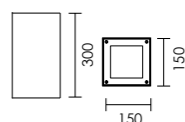

LUXA

X. CRI80 5

CRI90 6

A SOFFITTO/ CEILING