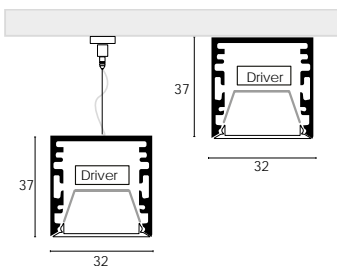

CODICE / CODE	L.MM	W	K	LM
T3I.3703.D 6 7 . Z	1600	40W/230V LED	4000K	3070
T3I.3703.D 6 8 . Z	1600	40W/230V LED	3000K	2780
T3I.3705.D 6 7 . Z	2400	60W/230V LED	4000K	4600
T3I.3705.D 6 8 . Z	2400	60W/230V LED	3000K	4170

ACCESSORI / ACCESSORIES

T3X.TEA
Testata di chiusura.
End cap.

T3X.SO
Kit di sospensione (coppia).
Suspension kit (pair).

T3X.CDA
Giunto lineare.
Linear joint.

AAA.RA2
Rosone alimentato basic.
Power supply basic.