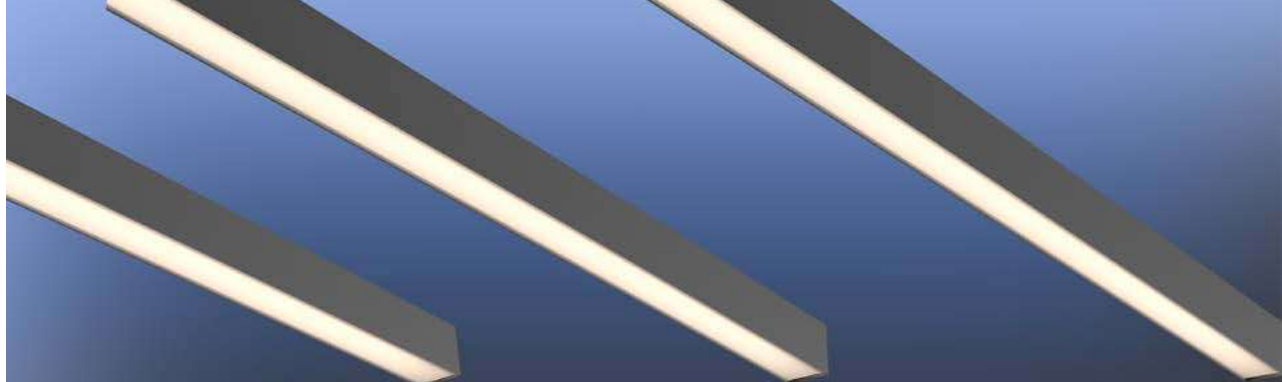

CE	IP20
LED	RG1
CRI 90	Driver incl.
L80 B10	Mac Adam 3
	50000H

T - 3

Z.
COLOR

bianco/white -02 ☐
nero/black -03 ☐

D.
OPAL
0

MICRO
PRISMATIC
9

4000K
7

3000K
8

DIM.
1-10V
A1

DALI
A2