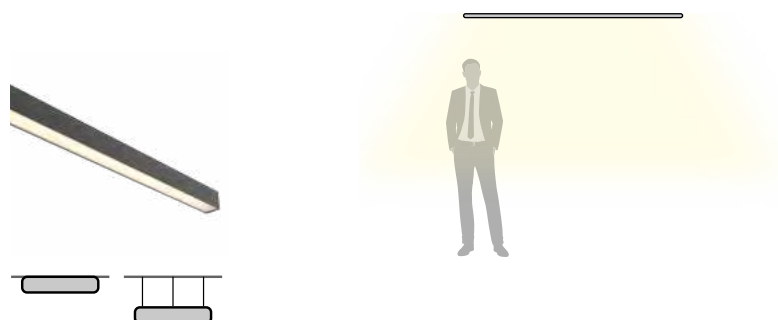

T-3

Sistema modulare in alluminio estruso da plafone o sospensione. Disponibile in due versioni con diffusore opale o microprismato. Accessori da ordinare separatamente.

Modular system in extruded aluminium for ceiling or suspended installation. Available in two versions with opal or microprismatic diffuser. Accessories to be ordered separately.