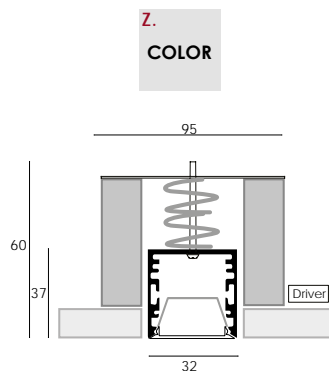

CE	IP20
LED	RG1
CRI 90	Driver incl.
L80 B10	Mac Adam 3
	50000H

☐ 02- bianco/white