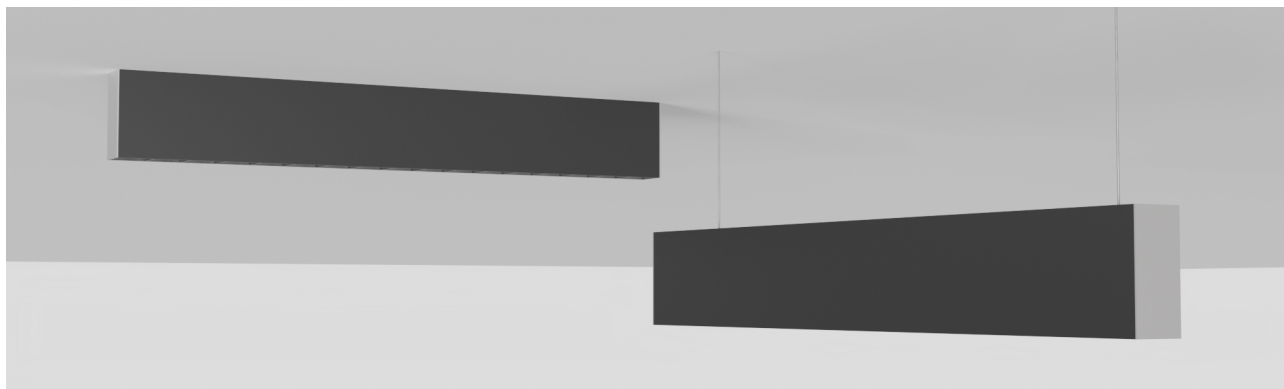

Cocktail UGR 1065 mm, 45W, CRI80, 5000K, nero.

Cocktail UGR 1065 mm, 45W, CRI90, 5000K, black.

Descrizione/Description

IT: Corpo in lega di alluminio, testate in acciaio, verniciatura a polveri. Controllo dell'abbagliamento UGR16 grazie ad un innovativo sistema di ottiche a micro-celle. Tono luce bianco 4000K o 3000K, Potenze da 45W/1065mm a 95W/2390mm. Alimentatore elettronico incluso. Testate, Giunti lineari ed accessori per la sospensione da ordinare a parte.

ENG: Structure in powder coated aluminium alloy, steel end caps . Glare control UGR16 thanks to the innovative micro-cells system. LED in 4000K or 3000K white tone. Powers from 45W/1065mm up to 95W/2390mm. Electronic driver included. End caps, junctions, and kit for suspended installation to be ordered separately.

Codice/Code	CTL.3573.156.03
Tonalità/Light tone	5000K
Potenza/Power	45W
Colore/Color	Nero Ral9005
Driver/Driver	Driver On/Off

Accessori/Accessories

CTL.CD0000.03
COCKTAIL, Giunto lineare.

CTL.CD0000.03
Linear joint.