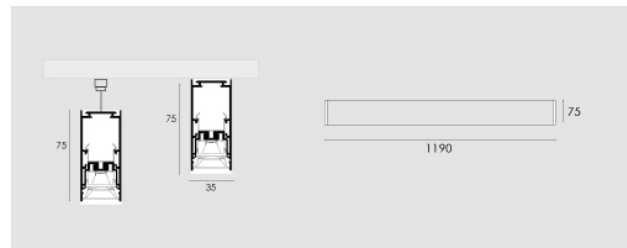

Cocktail UGR 1065 mm, 45W, CRI80, 5000K, nero.

Cocktail UGR 1065 mm, 45W, CRI90, 5000K, black.

Descrizione/Description

IT: Corpo in lega di alluminio, testate in acciaio, verniciatura a polveri. Controllo dell'abbagliamento UGR16 grazie ad un innovativo sistema di ottiche a micro-celle. Tono luce bianco 4000K o 3000K, Potenze da 45W/1065mm a 95W/2390mm. Alimentatore elettronico incluso. Testate, Giunti lineari ed accessori per la sospensione da ordinare a parte.

ENG: Structure in powder coated aluminium alloy, steel end caps . Glare control UGR16 thanks to the innovative micro-cells system. LED in 4000K or 3000K white tone. Powers from 45W/1065mm up to 95W/2390mm. Electronic driver included. End caps, junctions, and kit for suspended installation to be ordered separately.