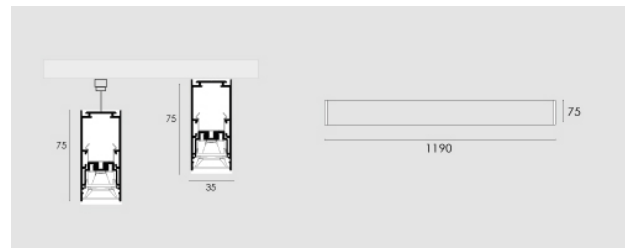

Cocktail UGR 1065 mm, 45W, CRI80, 3000K, nero.

Cocktail UGR 1065 mm, 45W, CRI90, 3000K, black.

### Descrizione/Description

IT: Corpo in lega di alluminio, testate in acciaio, verniciatura a polveri. Controllo dell'abbagliamento UGR16 grazie ad un innovativo sistema di ottiche a micro-celle. Tono luce bianco 4000K o 3000K, Potenze da 45W/1065mm a 95W/2390mm. Alimentatore elettronico incluso. Testate, Giunti lineari ed accessori per la sospensione da ordinare a parte.

ENG: Structure in powder coated aluminium alloy, steel end caps . Glare control UGR16 thanks to the innovative micro-cells system. LED in 4000K or 3000K white tone. Powers from 45W/1065mm up to 95W/2390mm. Electronic driver included. End caps, junctions, and kit for suspended installation to be ordered separately.