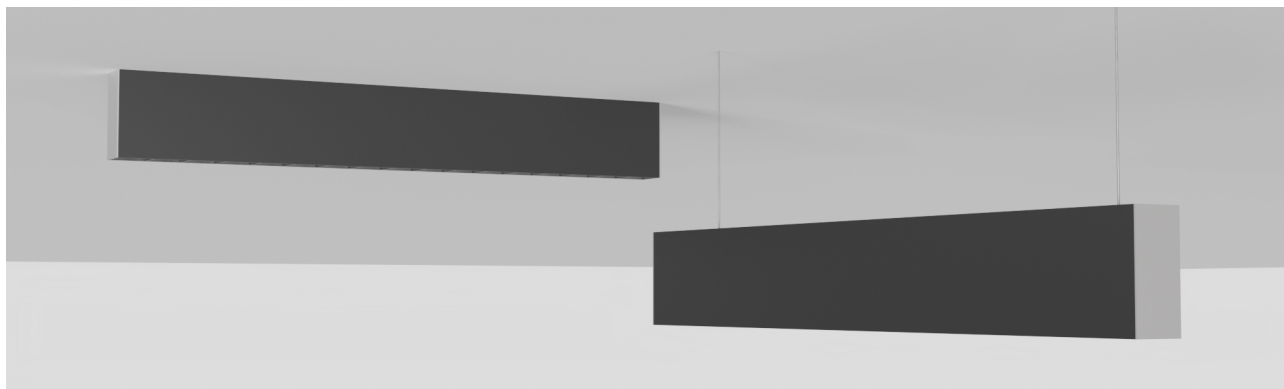

Accessori/Accessories

CTL.CD0000.03
COCKTAIL, Giunto lineare.

CTL.CD0000.03
Linear joint.

CTL.DP0000.00
COCKTAIL, Attacco a plafone (coppia).

CTL.DP0000.00
Ceiling mount

CTL.SO0000.00
COCKTAIL Kit sospensioni (coppia)

CTL.SO0000.00
COCKTAIL suspension kit (pair)