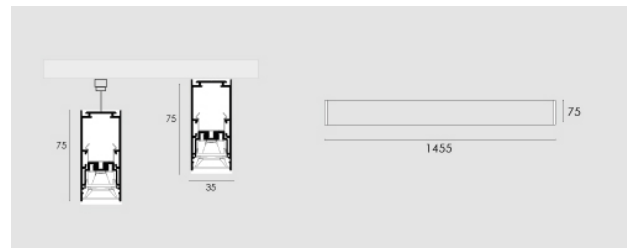

Cocktail UGR 1595mm, 65W, CRI80, 5000K, nero.

Cocktail UGR 1595mm, 65W CRI90, 5000K, black.

### Descrizione/Description

IT: Corpo in lega di alluminio, testate in acciaio, verniciatura a polveri. Controllo dell'abbagliamento UGR16 grazie ad un innovativo sistema di ottiche a micro-celle. Tono luce bianco 4000K o 3000K, Potenze da 45W/1065mm a 95W/2390mm. Alimentatore elettronico incluso. Testate, Giunti lineari ed accessori per la sospensione da ordinare a parte.

ENG: Structure in powder coated aluminium alloy, steel end caps . Glare control UGR16 thanks to the innovative micro-cells system. LED in 4000K or 3000K white tone. Powers from 45W/1065mm up to 95W/2390mm. Electronic driver included. End caps, junctions, and kit for suspended installation to be ordered separately.