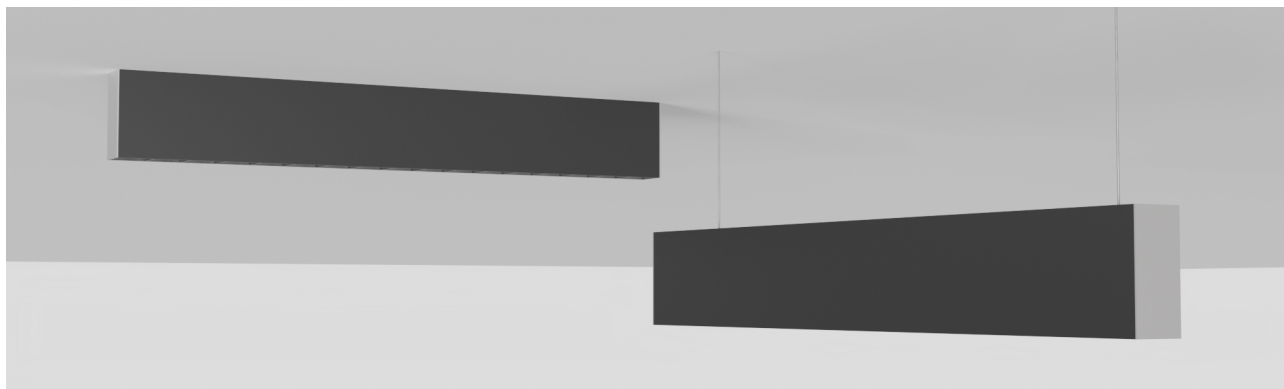

Cocktail UGR 1595mm, 65W, CRI80, 4000K, nero.

Cocktail UGR 1595mm, 65W, CRI90, 4000K, black.

Descrizione/Description

IT: Corpo in lega di alluminio, testate in acciaio, verniciatura a polveri. Controllo dell'abbagliamento UGR16 grazie ad un innovativo sistema di ottiche a micro-celle. Tono luce bianco 4000K o 3000K, Potenze da 45W/1065mm a 95W/2390mm. Alimentatore elettronico incluso. Testate, Giunti lineari ed accessori per la sospensione da ordinare a parte.

ENG: Structure in powder coated aluminium alloy, steel end caps . Glare control UGR16 thanks to the innovative micro-cells system. LED in 4000K or 3000K white tone. Powers from 45W/1065mm up to 95W/2390mm. Electronic driver included. End caps, junctions, and kit for suspended installation to be ordered separately.

Codice/Code	CTL.3574.157.03
Tonalità/Light tone	4000K
Potenza/Power	65W
Fusso luminoso/Luminous flux	11001 lm - 11500 lm
Colore/Color	Nero Ral9005
Driver/Driver	Driver On/Off

Accessori/Accessories

CTL.CD0000.03
COCKTAIL, Giunto lineare.