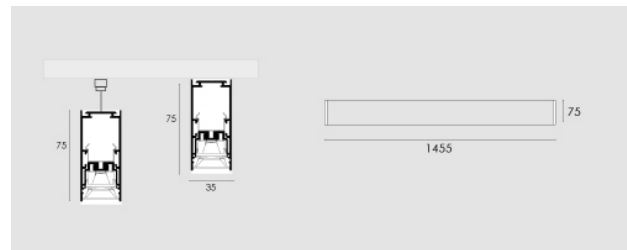

Cocktail UGR 1595mm, 65W, CRI80, 4000K, nero.

Cocktail UGR 1595mm, 65W, CRI90, 4000K, black.

Descrizione/Description

IT: Corpo in lega di alluminio, testate in acciaio, verniciatura a polveri. Controllo dell'abbagliamento UGR16 grazie ad un innovativo sistema di ottiche a micro-celle. Tono luce bianco 4000K o 3000K, Potenze da 45W/1065mm a 95W/2390mm. Alimentatore elettronico incluso. Testate, Giunti lineari ed accessori per la sospensione da ordinare a parte.

ENG: Structure in powder coated aluminium alloy, steel end caps . Glare control UGR16 thanks to the innovative micro-cells system. LED in 4000K or 3000K white tone. Powers from 45W/1065mm up to 95W/2390mm. Electronic driver included. End caps, junctions, and kit for suspended installation to be ordered separately.

Codice/Code	CTL.3574.157.03
Tonalità/Light tone	4000K
Potenza/Power	65W
Fusso luminoso/Luminous flux	11001 lm - 11500 lm
Colore/Color	Nero Ral9005
Driver/Driver	Driver On/Off

Accessori/Accessories

CTL.CD0000.03
COCKTAIL, Giunto lineare.