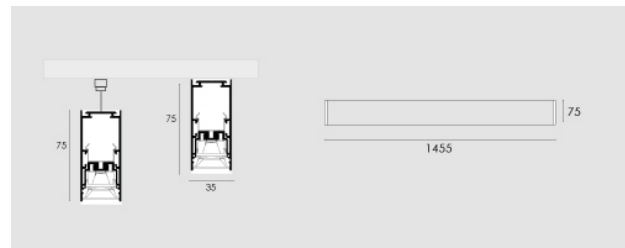

Cocktail UGR 1595mm, 65W, CRI80, 3000K, nero.

Cocktail UGR 1595mm, 65W, CRI90, 3000K, black.

Descrizione/Description

IT: Corpo in lega di alluminio, testate in acciaio, verniciatura a polveri. Controllo dell'abbagliamento UGR16 grazie ad un innovativo sistema di ottiche a micro-celle. Tono luce bianco 4000K o 3000K, Potenze da 45W/1065mm a 95W/2390mm. Alimentatore elettronico incluso. Testate, Giunti lineari ed accessori per la sospensione da ordinare a parte.

ENG: Structure in powder coated aluminium alloy, steel end caps . Glare control UGR16 thanks to the innovative micro-cells system. LED in 4000K or 3000K white tone. Powers from 45W/1065mm up to 95W/2390mm. Electronic driver included. End caps, junctions, and kit for suspended installation to be ordered separately.

Codice/Code	CTL.3574.158.03
Tonalità/Light tone	3000K
Potenza/Power	65W
Fusso luminoso/Luminous flux	11501 lm - 12000 lm
Colore/Color	Nero Ral9005
Driver/Driver	Driver On/Off

Accessori/Accessories

CTL.CD0000.03
COCKTAIL, Giunto lineare.