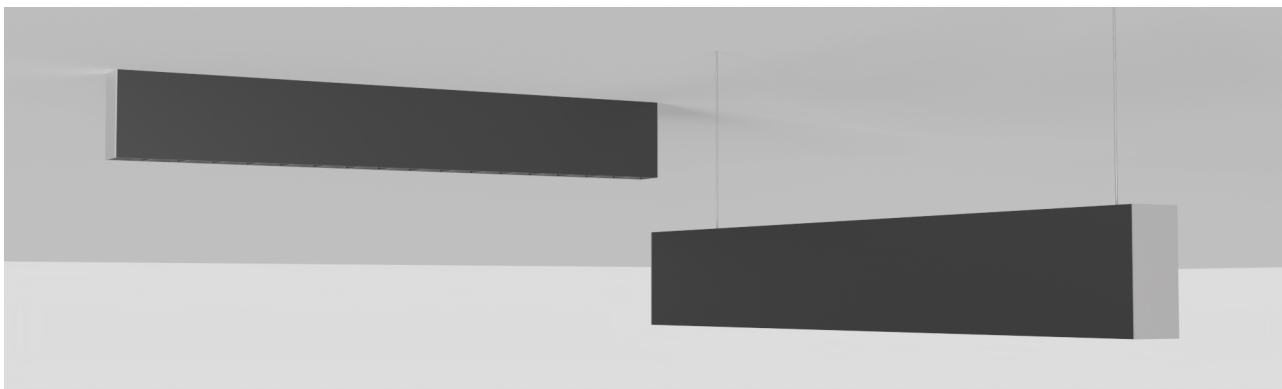

Accessori/Accessories

CTL.CD0000.03
COCKTAIL, Giunto lineare.

CTL.CD0000.03
Linear joint.

CTL.DP0000.00
COCKTAIL, Attacco a plafone (coppia).

CTL.DP0000.00
Ceiling mount

CTL.SO0000.00
COCKTAIL Kit sospensioni (coppia)

CTL.SO0000.00
COCKTAIL suspension kit (pair)