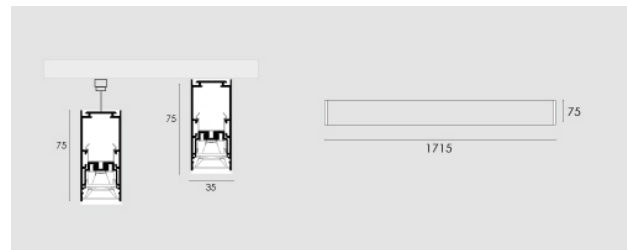

Cocktail UGR 2125mm, 85W, CRI80, 5000K, nero.

Cocktail UGR 2125mm, 85W, CRI80, 5000K, black.

Descrizione/Description

IT: Corpo in lega di alluminio, testate in acciaio, verniciatura a polveri. Controllo dell'abbagliamento UGR16 grazie ad un innovativo sistema di ottiche a micro-celle. Tono luce bianco 4000K o 3000K, Potenze da 45W/1065mm a 95W/2390mm. Alimentatore elettronico incluso. Testate, Giunti lineari ed accessori per la sospensione da ordinare a parte.

ENG: Structure in powder coated aluminium alloy, steel end caps . Glare control UGR16 thanks to the innovative micro-cells system. LED in 4000K or 3000K white tone. Powers from 45W/1065mm up to 95W/2390mm. Electronic driver included. End caps, junctions, and kit for suspended installation to be ordered separately.