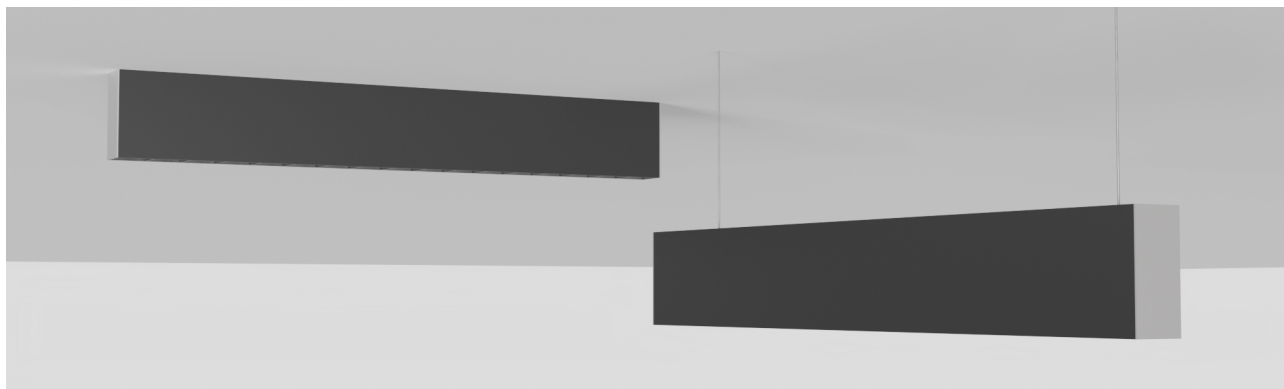

Cocktail UGR 2125mm, 85W, CRI80, 4000K, nero.

Cocktail UGR 2125mm, 85W, CRI80, 4000K, black.

Descrizione/Description

IT: Corpo in lega di alluminio, testate in acciaio, verniciatura a polveri. Controllo dell'abbagliamento UGR16 grazie ad un innovativo sistema di ottiche a micro-celle. Tono luce bianco 4000K o 3000K, Potenze da 45W/1065mm a 95W/2390mm. Alimentatore elettronico incluso. Testate, Giunti lineari ed accessori per la sospensione da ordinare a parte.

ENG: Structure in powder coated aluminium alloy, steel end caps . Glare control UGR16 thanks to the innovative micro-cells system. LED in 4000K or 3000K white tone. Powers from 45W/1065mm up to 95W/2390mm. Electronic driver included. End caps, junctions, and kit for suspended installation to be ordered separately.

Codice/Code	CTL.3575.157.03
Tonalità/Light tone	4000K
Potenza/Power	85W
Fusso luminoso/Luminous flux	12001 lm - 12500 lm
Colore/Color	Nero Ral9005
Driver/Driver	Driver On/Off

Accessori/Accessories

CTL.CD0000.03
COCKTAIL, Giunto lineare.