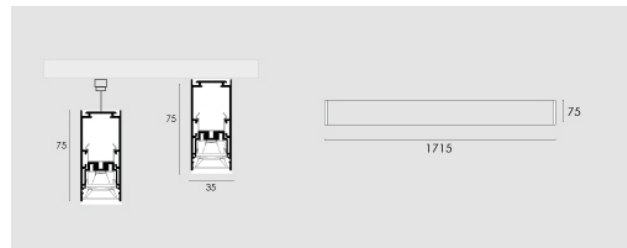

Cocktail UGR 2125mm, 85W, CRI80, 4000K, nero.

Cocktail UGR 2125mm, 85W, CRI80, 4000K, black.

Descrizione/Description

IT: Corpo in lega di alluminio, testate in acciaio, verniciatura a polveri. Controllo dell'abbagliamento UGR16 grazie ad un innovativo sistema di ottiche a micro-celle. Tono luce bianco 4000K o 3000K, Potenze da 45W/1065mm a 95W/2390mm. Alimentatore elettronico incluso. Testate, Giunti lineari ed accessori per la sospensione da ordinare a parte.

ENG: Structure in powder coated aluminium alloy, steel end caps . Glare control UGR16 thanks to the innovative micro-cells system. LED in 4000K or 3000K white tone. Powers from 45W/1065mm up to 95W/2390mm. Electronic driver included. End caps, junctions, and kit for suspended installation to be ordered separately.

Codice/Code	CTL.3575.157.03
Tonalità/Light tone	4000K
Potenza/Power	85W
Fusso luminoso/Luminous flux	12001 lm - 12500 lm
Colore/Color	Nero Ral9005
Driver/Driver	Driver On/Off

Accessori/Accessories

CTL.CD0000.03
COCKTAIL, Giunto lineare.