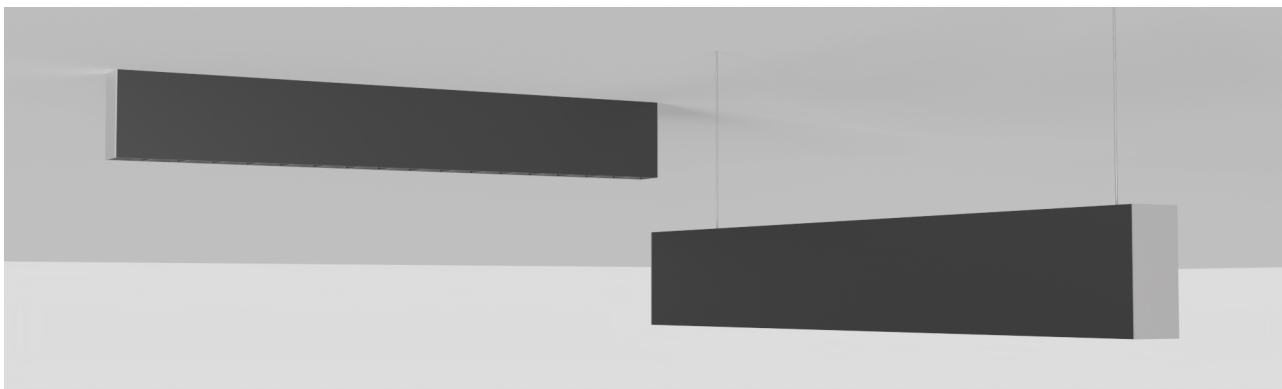

Cocktail UGR 2125mm, 85W, CRI80, 3000K, nero.

Cocktail UGR 1715 mm, 55W, CRI80, 3000K, black.

Descrizione/Description

IT: Corpo in lega di alluminio, testate in acciaio, verniciatura a polveri. Controllo dell'abbagliamento UGR16 grazie ad un innovativo sistema di ottiche a micro-celle. Tono luce bianco 4000K o 3000K, Potenze da 45W/1065mm a 95W/2390mm. Alimentatore elettronico incluso. Testate, Giunti lineari ed accessori per la sospensione da ordinare a parte.

ENG: Structure in powder coated aluminium alloy, steel end caps . Glare control UGR16 thanks to the innovative micro-cells system. LED in 4000K or 3000K white tone. Powers from 45W/1065mm up to 95W/2390mm. Electronic driver included. End caps, junctions, and kit for suspended installation to be ordered separately.

Codice/Code	CTL.3575.158.03
Tonalità/Light tone	3000K
Potenza/Power	85W
Fusso luminoso/Luminous flux	12001 lm - 12500 lm
Colore/Color	Nero Ral9005
Driver/Driver	Driver On/Off

Accessori/Accessories

CTL.CD0000.03
COCKTAIL, Giunto lineare.