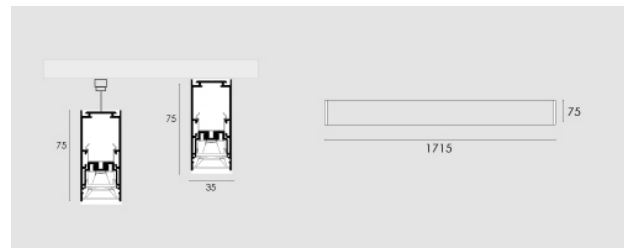

Cocktail UGR 2125mm, 85W, CRI80, 3000K, nero.

Cocktail UGR 1715 mm, 55W, CRI80, 3000K, black.

Descrizione/Description

IT: Corpo in lega di alluminio, testate in acciaio, verniciatura a polveri. Controllo dell'abbagliamento UGR16 grazie ad un innovativo sistema di ottiche a micro-celle. Tono luce bianco 4000K o 3000K, Potenze da 45W/1065mm a 95W/2390mm. Alimentatore elettronico incluso. Testate, Giunti lineari ed accessori per la sospensione da ordinare a parte.

ENG: Structure in powder coated aluminium alloy, steel end caps . Glare control UGR16 thanks to the innovative micro-cells system. LED in 4000K or 3000K white tone. Powers from 45W/1065mm up to 95W/2390mm. Electronic driver included. End caps, junctions, and kit for suspended installation to be ordered separately.

Codice/Code	CTL.3575.158.03
Tonalità/Light tone	3000K
Potenza/Power	85W
Fusso luminoso/Luminous flux	12001 lm - 12500 lm
Colore/Color	Nero Ral9005
Driver/Driver	Driver On/Off

Accessori/Accessories

CTL.CD0000.03
COCKTAIL, Giunto lineare.