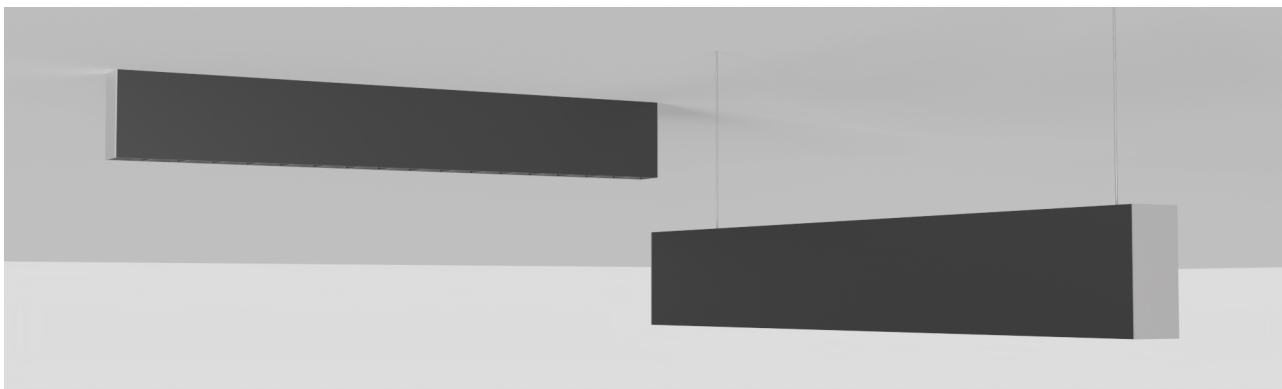

Cocktail UGR 2390mm, 95W, CRI80, 5000K, nero.

Cocktail UGR 2390mm, 95W, CRI80, 5000K, black.

Descrizione/Description

IT: Corpo in lega di alluminio, testate in acciaio, verniciatura a polveri. Controllo dell'abbagliamento UGR16 grazie ad un innovativo sistema di ottiche a micro-celle. Tono luce bianco 4000K o 3000K, Potenze da 45W/1065mm a 95W/2390mm. Alimentatore elettronico incluso. Testate, Giunti lineari ed accessori per la sospensione da ordinare a parte.

ENG: Structure in powder coated aluminium alloy, steel end caps . Glare control UGR16 thanks to the innovative micro-cells system. LED in 4000K or 3000K white tone. Powers from 45W/1065mm up to 95W/2390mm. Electronic driver included. End caps, junctions, and kit for suspended installation to be ordered separately.

Codice/Code	CTL.3577.156.03
Tonalità/Light tone	5000K
Potenza/Power	95W
Colore/Color	Nero Ral9005
Driver/Driver	Driver On/Off

Accessori/Accessories

CTL.CD0000.03
COCKTAIL, Giunto lineare.

CTL.CD0000.03
Linear joint.