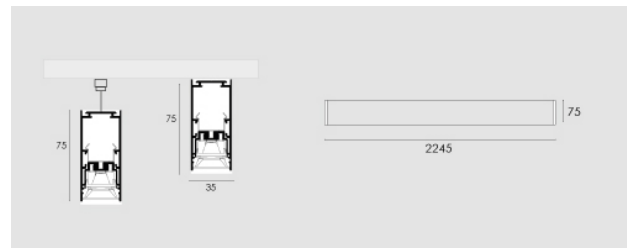

Cocktail UGR 2390mm, 95W, CRI80, 5000K, nero.

Cocktail UGR 2390mm, 95W, CRI80, 5000K, black.

Descrizione/Description

IT: Corpo in lega di alluminio, testate in acciaio, verniciatura a polveri. Controllo dell'abbagliamento UGR16 grazie ad un innovativo sistema di ottiche a micro-celle. Tono luce bianco 4000K o 3000K, Potenze da 45W/1065mm a 95W/2390mm. Alimentatore elettronico incluso. Testate, Giunti lineari ed accessori per la sospensione da ordinare a parte.

ENG: Structure in powder coated aluminium alloy, steel end caps . Glare control UGR16 thanks to the innovative micro-cells system. LED in 4000K or 3000K white tone. Powers from 45W/1065mm up to 95W/2390mm. Electronic driver included. End caps, junctions, and kit for suspended installation to be ordered separately.

Codice/Code	CTL.3577.156.03
Tonalità/Light tone	5000K
Potenza/Power	95W
Colore/Color	Nero Ral9005
Driver/Driver	Driver On/Off

Accessori/Accessories

CTL.CD0000.03
COCKTAIL, Giunto lineare.

CTL.CD0000.03
Linear joint.