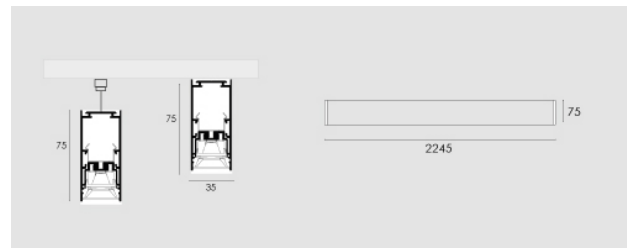

Cocktail UGR 2390mm, 95W, CRI80, 4000K, nero.

Cocktail UGR 2390mm, 95W, CRI80, 4000K, black.

Descrizione/Description

IT: Corpo in lega di alluminio, testate in acciaio, verniciatura a polveri. Controllo dell'abbagliamento UGR16 grazie ad un innovativo sistema di ottiche a micro-celle. Tono luce bianco 4000K o 3000K, Potenze da 45W/1065mm a 95W/2390mm. Alimentatore elettronico incluso. Testate, Giunti lineari ed accessori per la sospensione da ordinare a parte.

ENG: Structure in powder coated aluminium alloy, steel end caps . Glare control UGR16 thanks to the innovative micro-cells system. LED in 4000K or 3000K white tone. Powers from 45W/1065mm up to 95W/2390mm. Electronic driver included. End caps, junctions, and kit for suspended installation to be ordered separately.

Codice/Code	CTL.3577.157.03
Tonalità/Light tone	4000K
Potenza/Power	95W
Fusso luminoso/Luminous flux	13501 lm - 14000 lm
Colore/Color	Nero Ral9005
Driver/Driver	Driver On/Off

Accessori/Accessories

CTL.CD0000.03
COCKTAIL, Giunto lineare.