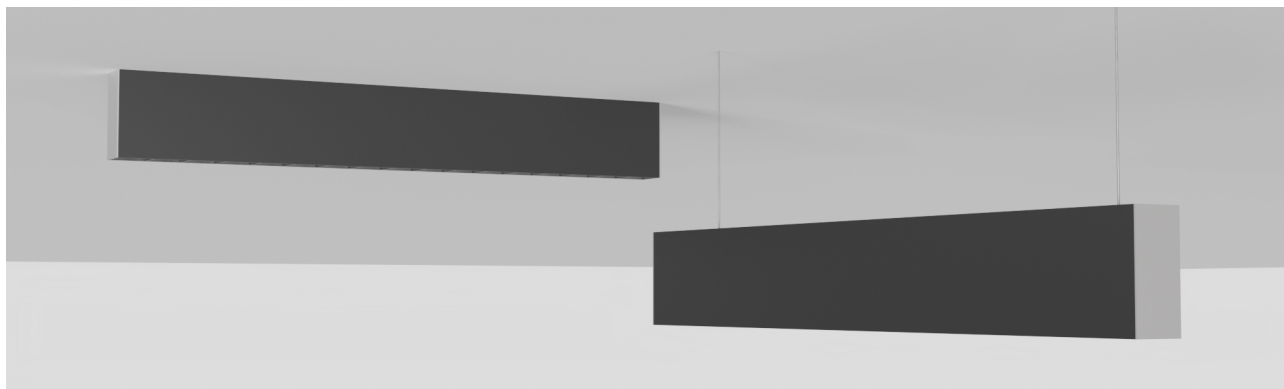

Cocktail UGR 2390mm, 95W, CRI80, 4000K, nero.

Cocktail UGR 2390mm, 95W, CRI80, 4000K, black.

Descrizione/Description

IT: Corpo in lega di alluminio, testate in acciaio, verniciatura a polveri. Controllo dell'abbagliamento UGR16 grazie ad un innovativo sistema di ottiche a micro-celle. Tono luce bianco 4000K o 3000K, Potenze da 45W/1065mm a 95W/2390mm. Alimentatore elettronico incluso. Testate, Giunti lineari ed accessori per la sospensione da ordinare a parte.

ENG: Structure in powder coated aluminium alloy, steel end caps . Glare control UGR16 thanks to the innovative micro-cells system. LED in 4000K or 3000K white tone. Powers from 45W/1065mm up to 95W/2390mm. Electronic driver included. End caps, junctions, and kit for suspended installation to be ordered separately.

Codice/Code	CTL.3577.157.03
Tonalità/Light tone	4000K
Potenza/Power	95W
Fusso luminoso/Luminous flux	13501 lm - 14000 lm
Colore/Color	Nero Ral9005
Driver/Driver	Driver On/Off

Accessori/Accessories

CTL.CD0000.03
COCKTAIL, Giunto lineare.