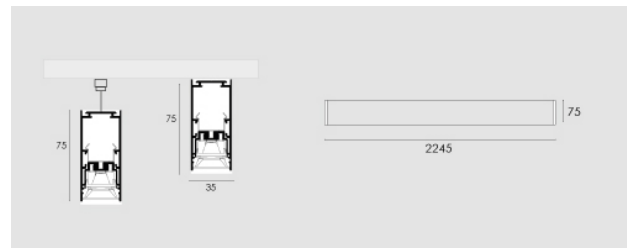

Cocktail UGR 2390mm, 95W, CRI80, 4000K, nero.

Cocktail UGR 2390mm, 95W, CRI80, 4000K, black.

Descrizione/Description

IT: Corpo in lega di alluminio, testate in acciaio, verniciatura a polveri. Controllo dell'abbagliamento UGR16 grazie ad un innovativo sistema di ottiche a micro-celle. Tono luce bianco 4000K o 3000K, Potenze da 45W/1065mm a 95W/2390mm. Alimentatore elettronico incluso. Testate, Giunti lineari ed accessori per la sospensione da ordinare a parte.

ENG: Structure in powder coated aluminium alloy, steel end caps . Glare control UGR16 thanks to the innovative micro-cells system. LED in 4000K or 3000K white tone. Powers from 45W/1065mm up to 95W/2390mm. Electronic driver included. End caps, junctions, and kit for suspended installation to be ordered separately.

Codice/Code	CTL.3577.158.03
Tonalità/Light tone	4000K
Potenza/Power	95W
Fusso luminoso/Luminous flux	13501 lm - 14000 lm
Colore/Color	Nero Ral9005
Driver/Driver	Driver On/Off

Accessori/Accessories

CTL.CD0000.03
COCKTAIL, Giunto lineare.