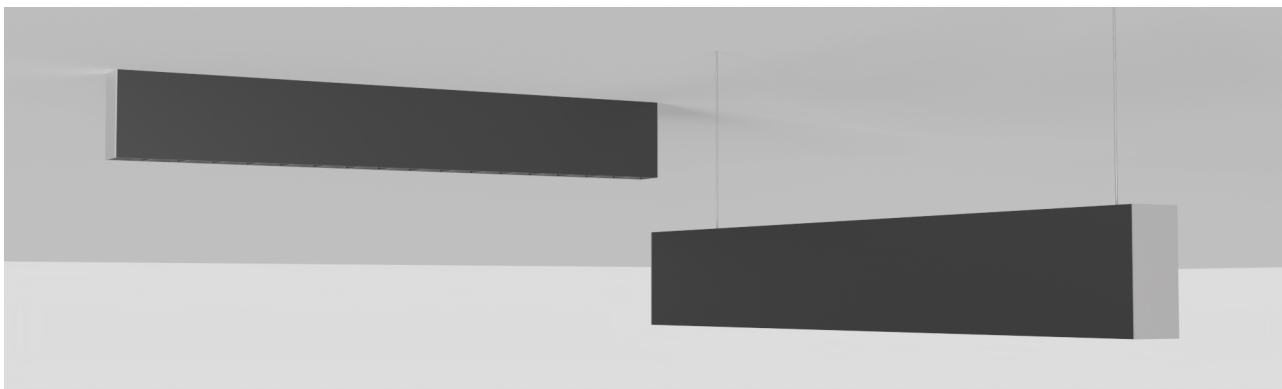

Cocktail UGR 2390mm, 95W, CRI80, 4000K, nero.

Cocktail UGR 2390mm, 95W, CRI80, 4000K, black.

Descrizione/Description

IT: Corpo in lega di alluminio, testate in acciaio, verniciatura a polveri. Controllo dell'abbagliamento UGR16 grazie ad un innovativo sistema di ottiche a micro-celle. Tono luce bianco 4000K o 3000K, Potenze da 45W/1065mm a 95W/2390mm. Alimentatore elettronico incluso. Testate, Giunti lineari ed accessori per la sospensione da ordinare a parte.

ENG: Structure in powder coated aluminium alloy, steel end caps . Glare control UGR16 thanks to the innovative micro-cells system. LED in 4000K or 3000K white tone. Powers from 45W/1065mm up to 95W/2390mm. Electronic driver included. End caps, junctions, and kit for suspended installation to be ordered separately.

Codice/Code	CTL.3577.158.03
Tonalità/Light tone	4000K
Potenza/Power	95W
Fusso luminoso/Luminous flux	13501 lm - 14000 lm
Colore/Color	Nero Ral9005
Driver/Driver	Driver On/Off

Accessori/Accessories

CTL.CD0000.03
COCKTAIL, Giunto lineare.