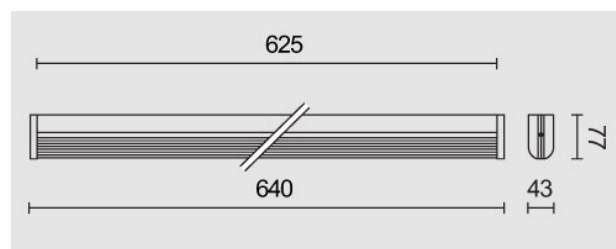

Striplight F44 LED + interruttore, 14W, 4000K, 640mm, bianco, driver incluso.

Striplight F44 LED + switch, 14W 1585lm 4000K, 640mm, white, driver included.

Descrizione/Description

IT: Appliques da parete che hanno da sempre contraddistinto la nostra produzione. Per un'illuminazione pratica e funzionale trovano collocazione soprattutto negli spazi in cui l'alto livello di umidità richiede un grado di protezione maggiorato, ad esempio per illuminazione di cucine e bagni. Corpo in lega di alluminio estruso, testate in tecnopolimero, verniciatura a polveri. Diffusore in policarbonato opale. Tono luce bianco 4000K o 3000K, Potenze da 14W/640mm a 28W/1250mm. Alimentatore elettronico e diffusore inclusi. Disponibile in versione con sensore di presenza.

ENG: Wall fittings that have always distinguished our production. For practical and functional lighting, it is especially suitable for spaces where the high level of humidity requires an increased degree of protection, for example kitchens and bathrooms. Structure in powder coated aluminium alloy, end caps in techno polymer. Opal polycarbonate diffuser. LED in 4000K or 3000K white tone. Powers from 14W/640mm up to 28W/1250mm. Electronic driver and diffuser included. Motion sensors version available.

Codice/Code	F44.3211.057.02
Tonalità/Light tone	4000K
Potenza/Power	14W
Fusso luminoso/Luminous flux	1501 lm - 2000 lm
Colore/Color	Bianco Ral9010
Driver/Driver	Driver On/Off