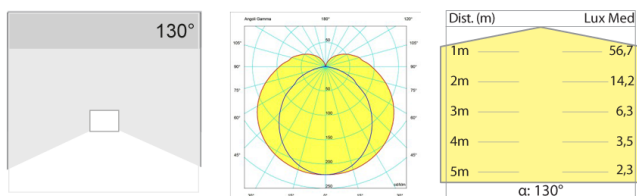

Striplight F44 LED + interruttore, 14W, 4000K, 640mm, bianco, driver incluso.

Striplight F44 LED + switch, 14W 1585lm 4000K, 640mm, white, driver included.

Descrizione/Description

IT: Appliques da parete che hanno da sempre contraddistinto la nostra produzione. Per un'illuminazione pratica e funzionale trovano collocazione soprattutto negli spazi in cui l'alto livello di umidità richiede un grado di protezione maggiorato, ad esempio per illuminazione di cucine e bagni. Corpo in lega di alluminio estruso, testate in tecnopolimero, verniciatura a polveri. Diffusore in policarbonato opale. Tono luce bianco 4000K o 3000K, Potenze da 14W/640mm a 28W/1250mm. Alimentatore elettronico e diffusore inclusi. Disponibile in versione con sensore di presenza.