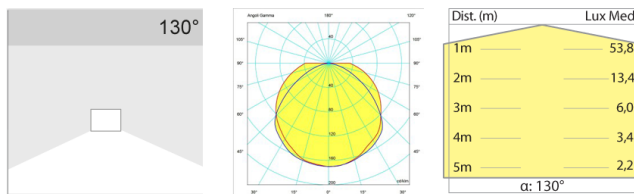

### Descrizione/Description

IT: Appliques da parete che hanno da sempre contraddistinto la nostra produzione. Per un'illuminazione pratica e funzionale trovano collocazione soprattutto negli spazi in cui l'alto livello di umidità richiede un grado di protezione maggiorato, ad esempio per illuminazione di cucine e bagni. Corpo in lega di alluminio estruso, testate in tecnopolimero, verniciatura a polveri. Diffusore in policarbonato opale. Tono luce bianco 4000K o 3000K, Potenze da 14W/640mm a 28W/1250mm. Alimentatore elettronico e diffusore inclusi. Disponibile in versione con sensore di presenza.