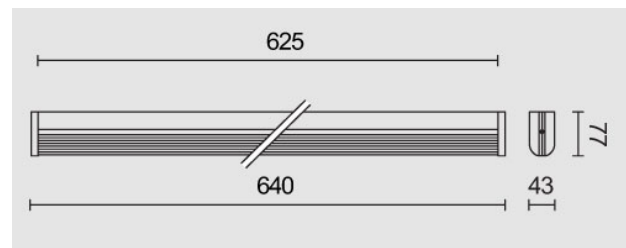

Striplight F44 LED + interruttore, 14W, 3000K, 640mm, bianco, driver incluso.

Striplight F44 LED + switch, 14W 1502lm 3000K, 640mm, white, driver included.

### Descrizione/Description

IT: Appliques da parete che hanno da sempre contraddistinto la nostra produzione. Per un'illuminazione pratica e funzionale trovano collocazione soprattutto negli spazi in cui l'alto livello di umidità richiede un grado di protezione maggiorato, ad esempio per illuminazione di cucine e bagni. Corpo in lega di alluminio estruso, testate in tecnopolimero, verniciatura a polveri. Diffusore in policarbonato opale. Tono luce bianco 4000K o 3000K, Potenze da 14W/640mm a 28W/1250mm. Alimentatore elettronico e diffusore inclusi. Disponibile in versione con sensore di presenza.

ENG: Wall fittings that have always distinguished our production. For practical and functional lighting, it is especially suitable for spaces where the high level of humidity requires an increased degree of protection, for example kitchens and bathrooms. Structure in powder coated aluminium alloy, end caps in techno polymer. Opal polycarbonate diffuser. LED in 4000K or 3000K white tone. Powers from 14W/640mm up to 28W/1250mm. Electronic driver and diffuser included. Motion sensors version available.