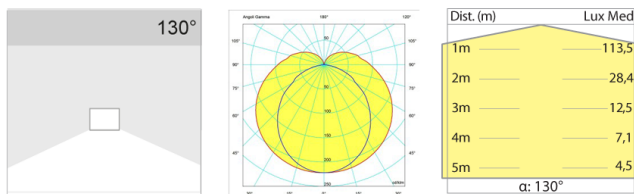

Striplight F44 LED + interruttore, 28W 4000K, 1250mm, bianco, driver incluso.

Striplight F44 LED + switch, 28W, 4000K, 1250mm, white, driver included.

Descrizione/Description

IT: Appliques da parete che hanno da sempre contraddistinto la nostra produzione. Per un'illuminazione pratica e funzionale trovano collocazione soprattutto negli spazi in cui l'alto livello di umidità richiede un grado di protezione maggiorato, ad esempio per illuminazione di cucine e bagni. Corpo in lega di alluminio estruso, testate in tecnopolimero, verniciatura a polveri. Diffusore in policarbonato opale. Tono luce bianco 4000K o 3000K, Potenze da 14W/640mm a 28W/1250mm. Alimentatore elettronico e diffusore inclusi. Disponibile in versione con sensore di presenza.

Codice/Code	F44.3213.057.02
Tonalità/Light tone	4000K
Potenza/Power	28W
Fusso luminoso/Luminous flux	3001 lm - 3500 lm
Colore/Color	Bianco Ra19010
Driver/Driver	Driver On/Off