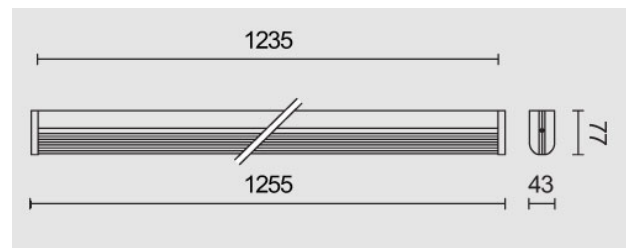

Striplight F44 LED + interruttore, 28W 4000K, 1250mm, bianco, driver incluso.

Striplight F44 LED + switch, 28W, 4000K, 1250mm, white, driver included.

Descrizione/Description

IT: Appliques da parete che hanno da sempre contraddistinto la nostra produzione. Per un'illuminazione pratica e funzionale trovano collocazione soprattutto negli spazi in cui l'alto livello di umidità richiede un grado di protezione maggiorato, ad esempio per illuminazione di cucine e bagni. Corpo in lega di alluminio estruso, testate in tecnopolimero, verniciatura a polveri. Diffusore in policarbonato opale. Tono luce bianco 4000K o 3000K, Potenze da 14W/640mm a 28W/1250mm. Alimentatore elettronico e diffusore inclusi. Disponibile in versione con sensore di presenza.

ENG: Wall fittings that have always distinguished our production. For practical and functional lighting, it is especially suitable for spaces where the high level of humidity requires an increased degree of protection, for example kitchens and bathrooms. Structure in powder coated aluminium alloy, end caps in techno polymer. Opal polycarbonate diffuser. LED in 4000K or 3000K white tone. Powers from 14W/640mm up to 28W/1250mm. Electronic driver and diffuser included. Motion sensors version available.

Codice/Code	F44.3213.057.02
Tonalità/Light tone	4000K
Potenza/Power	28W
Fusso luminoso/Luminous flux	3001 lm - 3500 lm
Colore/Color	Bianco Ra19010
Driver/Driver	Driver On/Off