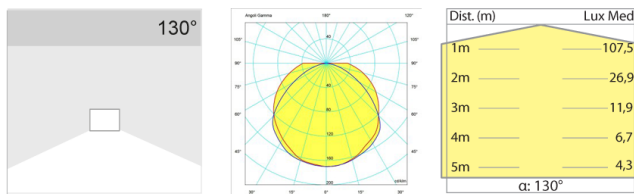

### Descrizione/Description

IT: Appliques da parete che hanno da sempre contraddistinto la nostra produzione. Per un'illuminazione pratica e funzionale trovano collocazione soprattutto negli spazi in cui l'alto livello di umidità richiede un grado di protezione maggiorato, ad esempio per illuminazione di cucine e bagni. Corpo in lega di alluminio estruso, testate in tecnopolimero, verniciatura a polveri. Diffusore in policarbonato opale. Tono luce bianco 4000K o 3000K, Potenze da 14W/640mm a 28W/1250mm. Alimentatore elettronico e diffusore inclusi. Disponibile in versione con sensore di presenza.