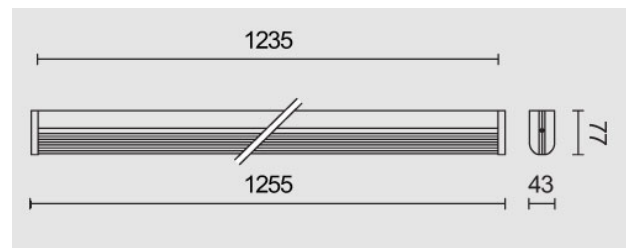

Striplight F44 LED + interruttore, 28W 3000K, 1250mm, bianco, driver incluso.

Striplight F44 LED + switch, 28W, 3000K. 1250mm, white, driver included.

### Descrizione/Description

IT: Appliques da parete che hanno da sempre contraddistinto la nostra produzione. Per un'illuminazione pratica e funzionale trovano collocazione soprattutto negli spazi in cui l'alto livello di umidità richiede un grado di protezione maggiorato, ad esempio per illuminazione di cucine e bagni. Corpo in lega di alluminio estruso, testate in tecnopolimero, verniciatura a polveri. Diffusore in policarbonato opale. Tono luce bianco 4000K o 3000K, Potenze da 14W/640mm a 28W/1250mm. Alimentatore elettronico e diffusore inclusi. Disponibile in versione con sensore di presenza.

ENG: Wall fittings that have always distinguished our production. For practical and functional lighting, it is especially suitable for spaces where the high level of humidity requires an increased degree of protection, for example kitchens and bathrooms. Structure in powder coated aluminium alloy, end caps in techno polymer. Opal polycarbonate diffuser. LED in 4000K or 3000K white tone. Powers from 14W/640mm up to 28W/1250mm. Electronic driver and diffuser included. Motion sensors version available.