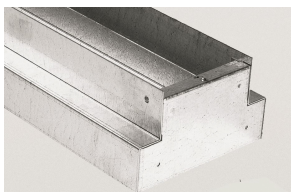

IT: Famiglia di incassi a pavimento ad uso esterno disponibile in più versioni con diverse tipologie fasci, possono essere utilizzati singolarmente o in fila continua, per installazioni a parete o a pavimento. Sono adatti ad illuminare corridoi, portici o camminamenti, ma anche per grandi opere architettoniche e/o open-space. Struttura in alluminio estruso finitura anodizzato ad elevata resistenza all'ossidazione. Testate in lega di alluminio pressofuso. Diffusore in vetro temperato spessore 6 mm trasparente con lenti. Viti a brugola in acciaio INOX A4. Guarnizioni in silicone ricotto. Potenze da 18led/960mm a 27led /1260mm. Alimentatore e cassaforma da ordinare separatamente.

ENG: Spider is a range of recessed outdoor linear light fittings available in different versions with various beams. It can be used as single element or in continuous lines. For wall ceiling or floor use, they are the ideal solution for corridors, porticos or walkways, but also for large architectures or open-spaces. The structure is made of extruded aluminum, anodized finishing with high resistance against corrosion, end-caps in aluminum alloy, tempered glass diffuser 6mm thick, transparent with lenses. Screws in stainless steel A4, silicon Gaskets, from 18leds/960mm to 27leds/1260mm power. Electronic driver and recessed box in steel to be ordered separately.

DUC.MF3000.00
Gancio di fissaggio parete/soffitto - coppia.

DUC.MF3000.00
Fixing hook for ceiling use (pair).

JAD.C21000.05
Spider Incasso cassaforma 991mm

JAD.C21000.05
Spider Incasso recessed housing (991 mm) in galvanized plate (1 mm thickness). Natural anodized.