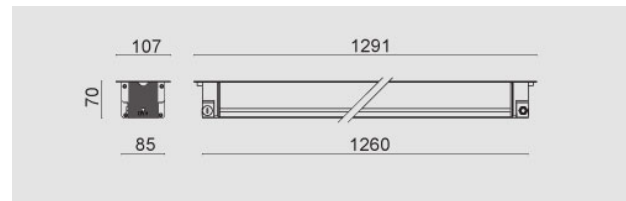

Spider Incasso Led RGB 1291mm 27x1.2W, lente fascio stretto, driver escluso, anodizzato

Spider Incasso Led RGB 1291mm, 27x1.2W, narrow beam lenses, driver excluded, natural anodized.

Descrizione/Description

IT: Spider Incasso è adatto a installazioni per un uso a pavimento, a parete o a soffitto. È caratterizzato da un profilo sottile e dalla forma lineare e dalla possibilità di essere utilizzato sia singolarmente che in file continue, adatto a luoghi di passaggio come porticati o camminamenti ma anche a grandi spazi aperti. La struttura è in estruso di alluminio, finitura anodizzata, con diffusore in vetro temperato (sp. 6 mm), testate in alluminio pressofuso, guarnizioni in silicone e viteria in acciaio inox A4. Versioni LED RGB con lenti a fascio stretto o medio, con vetro trasparente. misure 991mm o 1291mm. LED RGB 18x1W (478lm) o 27x1W (718lm). Grado di protezione IP65. Elevata resistenza meccanica. Driver escluso.

ENG: Spider Incasso, designed for the installation on the floor, has turned out to be also suitable for wall and ceiling use. Because of its thin profile and the linear shape, it can be used individually or in continuous lines, suitable for passageways as arcades or walkways, but also for big open-spaces. The structure is made of extruded aluminum, anodized finish, diffuser in tempered glass (6mm), cast aluminum heads, silicone gaskets and stainless steel screws A4. LED versions with medium or narrow beam lenses, with tempered transparent glass, with measures 991mm or 1291mm. LED RGB 18x1W (478lm) or 27x1W (718lm). IP65 protection. High mechanical strength. Driver included.

Codice/Code	JAD.5838.199.05
Potenza/Power	27x1,2W
Colore/Color	Anodizzato naturale
Fascio luminoso/Light beam	Fascio 15°

Accessori/Accessories

AAA.CN3000.00
Connettore IP68, 3 vie.

AAA.CN3000.00
IP68 waterproof connector, 3 ways.