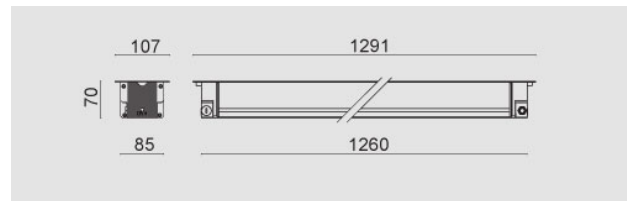

### Descrizione/Description

IT: Spider Incasso è adatto a installazioni per un uso a pavimento, a parete o a soffitto. È caratterizzato da un profilo sottile e dalla forma lineare e dalla possibilità di essere utilizzato sia singolarmente che in file continue, adatto a luoghi di passaggio come porticati o camminamenti ma anche a grandi spazi aperti. La struttura è in estruso di alluminio, finitura anodizzata, con diffusore in vetro temperato (sp. 6 mm), testate in alluminio pressofuso, guarnizioni in silicone e viteria in acciaio inox A4. Versioni LED RGB con lenti a fascio stretto o medio, con vetro trasparente. misure 991mm o 1291mm. LED RGB 18x1W (478lm) o 27x1W (718lm). Grado di protezione IP65. Elevata resistenza meccanica. Driver escluso. La struttura è in estruso di alluminio, finitura anodizzata, con diffusore in vetro temperato (sp. 6 mm), testate in alluminio pressofuso, guarnizioni in silicone e viteria in acciaio inox A4. Versioni LED RGB con lenti a fascio stretto o medio, con vetro trasparente. misure 991mm o 1291mm. LED RGB 18x1W (478lm) o 27x1W (718lm). Grado di protezione IP65. Elevata resistenza meccanica. Driver escluso.

ENG: Spider Incasso, designed for the installation on the floor, has turned out to be also suitable for wall and ceiling use. Because of its thin profile and the linear shape, it can be used individually or in continuous lines, suitable for passageways as arcades or walkways, but also for big open-spaces. The structure is made of extruded aluminum, anodized finish, diffuser in tempered glass (6mm), cast aluminum heads, silicone gaskets and stainless steel screws A4. LED versions with medium or narrow beam lenses, with tempered transparent glass, with measures 991mm or 1291mm. LED RGB 18x1W (478lm) or 27x1W (718lm). IP65 protection. High mechanical strength. Driver included.