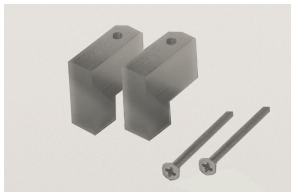

DUC.MF3000.00
Gancio di fissaggio parete/soffitto - coppia.

DUC.MF3000.00
Fixing hook for ceiling use (pair).