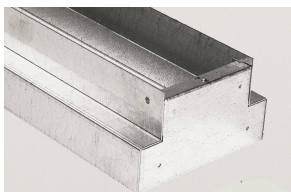

JAD.C54000.05
Spider Incasso cassaforma 1291mm

JAD.C54000.05
Spider Incasso recessed housing (1291 mm) in galvanized plate (1 mm thickness). Natural anodized.