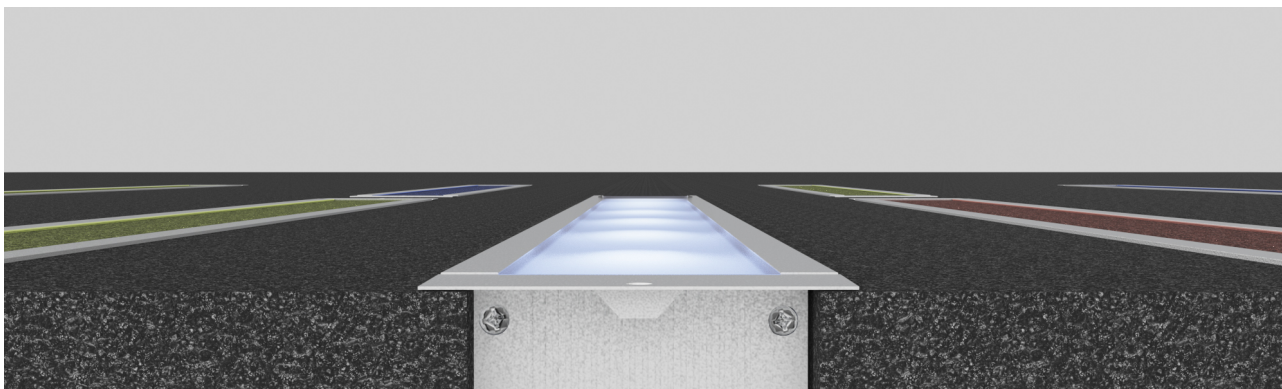

Accessori/Accessories

AAA.CN3000.00
IP68 waterproof connector, 3 ways.

AAA.CN4000.00
IP68 waterproof connector - 4 ways.

AAA.TRSL23.00
Driver per apparecchi con led RGB

AAA.TRSL23.00
Driver for RGB version.

AAA.TRSL25.00
Interfaccia DMX

AAA.TRSL25.00
DMX interface.

AAA.TRSL26.00
Sistema di controllo ad infrarossi con telecomando

AAA.TRSL26.00
Infrared system with remote control.