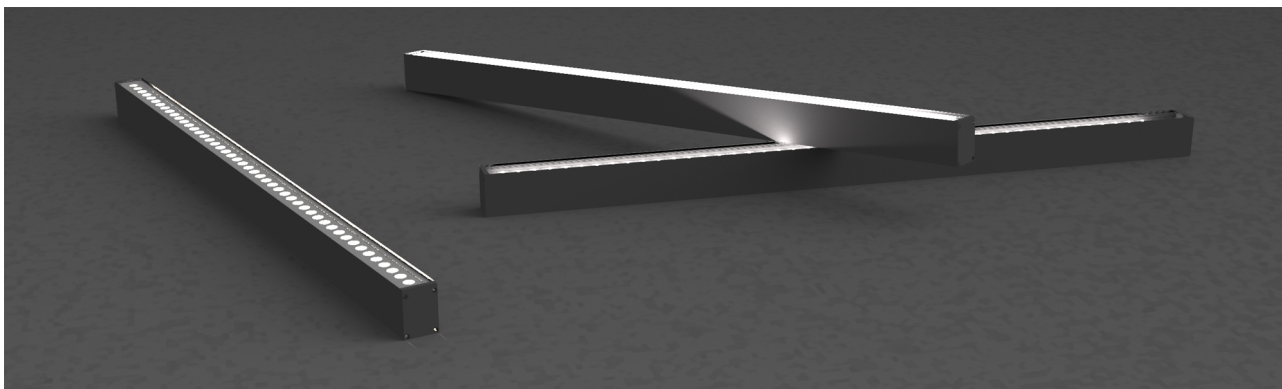

Cabrio Led , 605mm , 12,5W, 4000K, fascio diffuso.
Driver incluso, anodizzato.

Cabrio Led, 605mm, 12,5W, 4000K, diffuse beam.
Driver included, natural anodized.

Descrizione/Description

IT: Famiglia di apparecchi lineari per esterno dal design contemporaneo che ci aiuta inserire la luce dove l'architettura l'ha sottratta: facciate di edifici, volte, portoni e pensiline. Grazie ai molteplici fasci disponibili è facile trovare la soluzione che più si adatta alle proprie esigenze che siano quelle di far risaltare un dettaglio o di realizzare un'illuminazione funzionale e/o decorativa. Struttura interamente in alluminio estruso finitura anodizzata ad elevata resistenza all'ossidazione. diffusore in vetro temperato spessore 6 mm, satinato per luce diffusa o trasparente con lenti. Viti a brugola in acciaio INOX A4. Apparecchio precablati con cavo in neoprene, guarnizioni in silicone ricotto. Tono luce bianco 4000K o 3000K, Potenze da 12.5W /605mm a 28W/1205mm. Alimentatore elettronico incluso.

ENG: Cabrio is a Wide range of outdoor linear light fittings with contemporary design. It helps us to give light where architecture needs: buildings, facades, archs and shelters. The various beams offered makes easier to find the proper solution, for detail research or decorative. The structure is made of extruded aluminum, anodized finishing with high resistance against corrosion, tempered glass diffuser 6mm thick, frosted for diffuse light or transparent with lenses. Screws in stainless steel A4, prewired with Neoprene Cable, Silicon Gaskets. 4000K or 3000K LED white tone, from 12.5W /605mm to 28W/1205mm power. Electronic driver included.

Codice/Code	JEC.5916.057.05
Tonalità/Light tone	4000K
Potenza/Power	12,5W
Fusso luminoso/Luminous flux	1501 lm - 2000 lm
Colore/Color	Anodizzato naturale

Driver/Driver

Driver On/Off

Accessori/Accessories