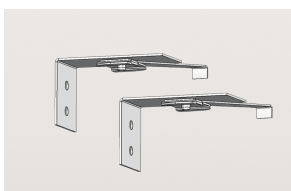

Cabrio Led , 605mm , 12,5W, 4000K, fascio diffuso.
Driver incluso, anodizzato.

Cabrio Led, 605mm, 12,5W, 4000K, diffuse beam.
Driver included, natural anodized.

Descrizione/Description

IT: Famiglia di apparecchi lineari per esterno dal design contemporaneo che ci aiuta inserire la luce dove l'architettura l'ha sottratta: facciate di edifici, volte, portoni e pensiline. Grazie ai molteplici fasci disponibili è facile trovare la soluzione che più si adatta alle proprie esigenze che siano quelle di far risaltare un dettaglio o di realizzare un'illuminazione funzionale e/o decorativa. Struttura interamente in alluminio estruso finitura anodizzata ad elevata resistenza all'ossidazione. diffusore in vetro temperato spessore 6 mm, satinato per luce diffusa o trasparente con lenti. Viti a brugola in acciaio INOX A4. Apparecchio precablati con cavo in neoprene, guarnizioni in silicone ricotto. Tono luce bianco 4000K o 3000K, Potenze da 12.5W /605mm a 28W/1205mm. Alimentatore elettronico incluso.

ENG: Cabrio is a Wide range of outdoor linear light fittings with contemporary design. It helps us to give light where architecture needs: buildings, facades, archs and shelters. The various beams offered makes easier to find the proper solution, for detail research or decorative. The structure is made of extruded aluminum, anodized finishing with high resistance against corrosion, tempered glass diffuser 6mm thick, frosted for diffuse light or transparent with lenses. Screws in stainless steel A4, prewired with Neoprene Cable, Silicon Gaskets. 4000K or 3000K LED white tone, from 12.5W /605mm to 28W/1205mm power. Electronic driver included.

AAA.CN3000.00
Connettore IP68, 3 vie.

AAA.CN3000.00
IP68 waterproof connector, 3 ways.

AAA.CN4000.00
Connettore IP68, 4 vie.

AAA.CN4000.00
IP68 waterproof connector - 4 ways.

JEC.AP0000.05
Cabrio attacco parete anodizzato (coppia).