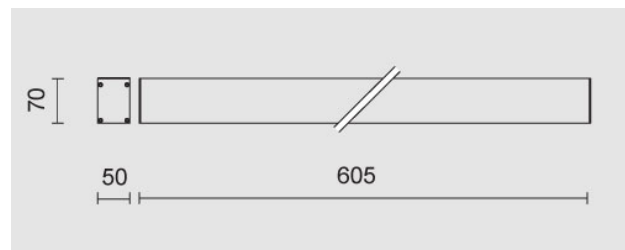

Cabrio Led , 605mm , 12,5W, 4000K, fascio diffuso.
Driver incluso, anodizzato.

Cabrio Led, 605mm, 12,5W, 4000K, diffuse beam.
Driver included, natural anodized.

Descrizione/Description

IT: Famiglia di apparecchi lineari per esterno dal design contemporaneo che ci aiuta inserire la luce dove l'architettura l'ha sottratta: facciate di edifici, volte, portoni e pensiline. Grazie ai molteplici fasci disponibili è facile trovare la soluzione che più si adatta alle proprie esigenze che siano quelle di far risaltare un dettaglio o di realizzare un'illuminazione funzionale e/o decorativa. Struttura interamente in alluminio estruso finitura anodizzata ad elevata resistenza all'ossidazione. diffusore in vetro temperato spessore 6 mm, satinato per luce diffusa o trasparente con lenti. Viti a brugola in acciaio INOX A4. Apparecchio precablati con cavo in neoprene, guarnizioni in silicone ricotto. Tono luce bianco 4000K o 3000K, Potenze da 12.5W /605mm a 28W/1205mm. Alimentatore elettronico incluso.

ENG: Cabrio is a Wide range of outdoor linear light fittings with contemporary design. It helps us to give light where architecture needs: buildings, facades, archs and shelters. The various beams offered makes easier to find the proper solution, for detail research or decorative. The structure is made of extruded aluminum, anodized finishing with high resistance against corrosion, tempered glass diffuser 6mm thick, frosted for diffuse light or transparent with lenses. Screws in stainless steel A4, prewired with Neoprene Cable, Silicon Gaskets. 4000K or 3000K LED white tone, from 12.5W /605mm to 28W/1205mm power. Electronic driver included.

Codice/Code	JEC.5916.057.05
Tonalità/Light tone	4000K
Potenza/Power	12,5W
Fusso luminoso/Luminous flux	1501 lm - 2000 lm
Colore/Color	Anodizzato naturale

Driver/Driver

Driver On/Off

Accessori/Accessories