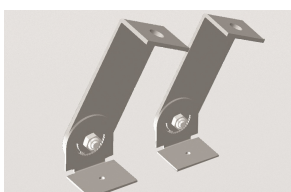

JEC.APR000.00
Cabrio attacco regolabile (coppia).

JEC.APR000.00
Cabrio adjustable attachment