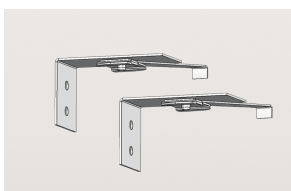

### Descrizione/Description

IT: Famiglia di apparecchi lineari per esterno dal design contemporaneo che ci aiuta inserire la luce dove l'architettura l'ha sottratta: facciate di edifici, volte, portoni e pensiline. Grazie ai molteplici fasci disponibili è facile trovare la soluzione che più si adatta alle proprie esigenze che siano quelle di far risaltare un dettaglio o di realizzare un'illuminazione funzionale e/o decorativa. Struttura interamente in alluminio estruso finitura anodizzata ad elevata resistenza all'ossidazione. diffusore in vetro temperato spessore 6 mm, satinato per luce diffusa o trasparente con lenti. Viti a brugola in acciaio INOX A4. Apparecchio precablati con cavo in neoprene, guarnizioni in silicone ricotto. Tono luce bianco 4000K o 3000K, Potenze da 12.5W /605mm a 28W/1205mm. Alimentatore elettronico incluso.

ENG: Cabrio is a Wide range of outdoor linear light fittings with contemporary design. It helps us to give light where architecture needs: buildings, facades, archs and shelters. The various beams offered makes easier to find the proper solution, for detail research or decorative. The structure is made of extruded aluminum, anodized finishing with high resistance against corrosion, tempered glass diffuser 6mm thick, frosted for diffuse light or transparent with lenses. Screws in stainless steel A4, prewired with Neoprene Cable, Silicon Gaskets. 4000K or 3000K LED white tone, from 12.5W /605mm to 28W/1205mm power. Electronic driver included.

### Accessori/Accessories

AAA.CN3000.00  
Connettore IP68, 3 vie.

AAA.CN3000.00  
IP68 waterproof connector, 3 ways.

AAA.CN4000.00  
Connettore IP68, 4 vie.

AAA.CN4000.00  
IP68 waterproof connector - 4 ways.