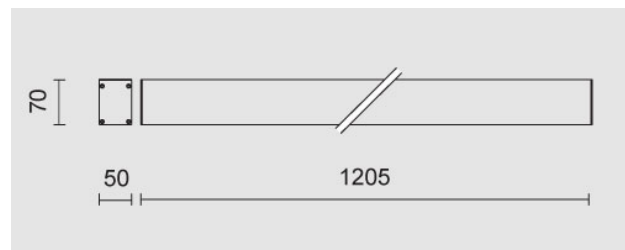

### Descrizione/Description

IT: Famiglia di apparecchi lineari per esterno dal design contemporaneo che ci aiuta inserire la luce dove l'architettura l'ha sottratta: facciate di edifici, volte, portoni e pensiline. Grazie ai molteplici fasci disponibili è facile trovare la soluzione che più si adatta alle proprie esigenze che siano quelle di far risaltare un dettaglio o di realizzare un'illuminazione funzionale e/o decorativa. Struttura interamente in alluminio estruso finitura anodizzata ad elevata resistenza all'ossidazione. diffusore in vetro temperato spessore 6 mm, satinato per luce diffusa o trasparente con lenti. Viti a brugola in acciaio INOX A4. Apparecchio precablati con cavo in neoprene, guarnizioni in silicone ricotto. Tono luce bianco 4000K o 3000K, Potenze da 12.5W /605mm a 28W/1205mm. Alimentatore elettronico incluso.

ENG: Cabrio is a Wide range of outdoor linear light fittings with contemporary design. It helps us to give light where architecture needs: buildings, facades, archs and shelters. The various beams offered makes easier to find the proper solution, for detail research or decorative. The structure is made of extruded aluminum, anodized finishing with high resistance against corrosion, tempered glass diffuser 6mm thick, frosted for diffuse light or transparent with lenses. Screws in stainless steel A4, prewired with Neoprene Cable, Silicon Gaskets. 4000K or 3000K LED white tone, from 12.5W /605mm to 28W/1205mm power. Electronic driver included.