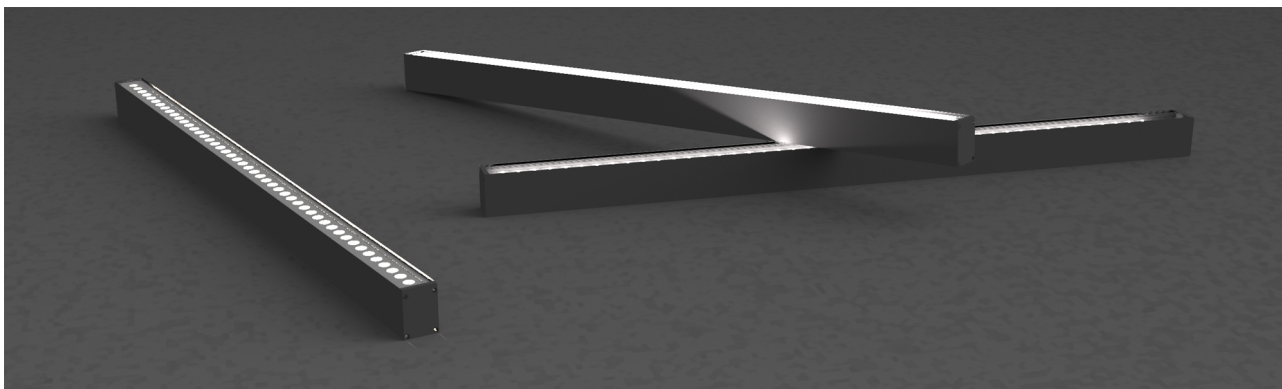

### Descrizione/Description

IT: Famiglia di apparecchi lineari per esterno dal design contemporaneo che ci aiuta inserire la luce dove l'architettura l'ha sottratta: facciate di edifici, volte, portoni e pensiline. Grazie ai molteplici fasci disponibili è facile trovare la soluzione che più si adatta alle proprie esigenze che siano quelle di far risaltare un dettaglio o di realizzare un'illuminazione funzionale e/o decorativa. Struttura interamente in alluminio estruso finitura anodizzata ad elevata resistenza all'ossidazione. diffusore in vetro temperato spessore 6 mm, satinato per luce diffusa o trasparente con lenti. Viti a brugola in acciaio INOX A4. Apparecchio precablati con cavo in neoprene, guarnizioni in silicone ricotto. Tono luce bianco 4000K o 3000K, Potenze da 12.5W /605mm a 28W/1205mm. Alimentatore elettronico incluso.

ENG: Cabrio is a Wide range of outdoor linear light fittings with contemporary design. It helps us to give light where architecture needs: buildings, facades, archs and shelters. The various beams offered makes easier to find the proper solution, for detail research or decorative. The structure is made of extruded aluminum, anodized finishing with high resistance against corrosion, tempered glass diffuser 6mm thick, frosted for diffuse light or transparent with lenses. Screws in stainless steel A4, prewired with Neoprene Cable, Silicon Gaskets. 4000K or 3000K LED white tone, from 12.5W /605mm to 28W/1205mm power. Electronic driver included.

<b>Codice/Code</b>	JEC.5918.058.05
<b>Tonalità/Light tone</b>	3000K
<b>Potenza/Power</b>	25W
<b>Fusso luminoso/Luminous flux</b>	3001 lm - 3500 lm
<b>Colore/Color</b>	Anodizzato naturale

**Fascio luminoso/Light beam  
Driver/Driver**

Fascio diffuso 120°  
Driver On/Off