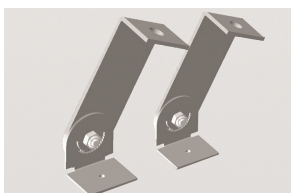

### Descrizione/Description

IT: Famiglia di apparecchi lineari per esterno dal design contemporaneo che ci aiuta inserire la luce dove l'architettura l'ha sottratta: facciate di edifici, volte, portoni e pensiline. Grazie ai molteplici fasci disponibili è facile trovare la soluzione che più si adatta alle proprie esigenze che siano quelle di far risaltare un dettaglio o di realizzare un'illuminazione funzionale e/o decorativa. Struttura interamente in alluminio estruso finitura anodizzata ad elevata resistenza all'ossidazione. diffusore in vetro temperato spessore 6 mm, satinato per luce diffusa o trasparente con lenti. Viti a brugola in acciaio INOX A4. Apparecchio precablati con cavo in neoprene, guarnizioni in silicone ricotto. Tono luce bianco 4000K o 3000K, Potenze da 12.5W /605mm a 28W/1205mm. Alimentatore elettronico incluso.

ENG: Cabrio is a Wide range of outdoor linear light fittings with contemporary design. It helps us to give light where architecture needs: buildings, facades, archs and shelters. The various beams offered makes easier to find the proper solution, for detail research or decorative. The structure is made of extruded aluminum, anodized finishing with high resistance against corrosion, tempered glass diffuser 6mm thick, frosted for diffuse light or transparent with lenses. Screws in stainless steel A4, prewired with Neoprene Cable, Silicon Gaskets. 4000K or 3000K LED white tone, from 12.5W /605mm to 28W/1205mm power. Electronic driver included.

### Accessori/Accessories

AAA.CN3000.00  
Connettore IP68, 3 vie.

AAA.CN3000.00  
IP68 waterproof connector, 3 ways.

AAA.CN4000.00  
Connettore IP68, 4 vie.

AAA.CN4000.00  
IP68 waterproof connector - 4 ways.

JEC.AP0000.05  
Cabrio attacco parete anodizzato (coppia).

JEC.AP0000.05  
Cabrio Wall mount (pair)

JEC.APR000.00  
Cabrio attacco regolabile (coppia).

JEC.APR000.00  
Cabrio adjustable attachment