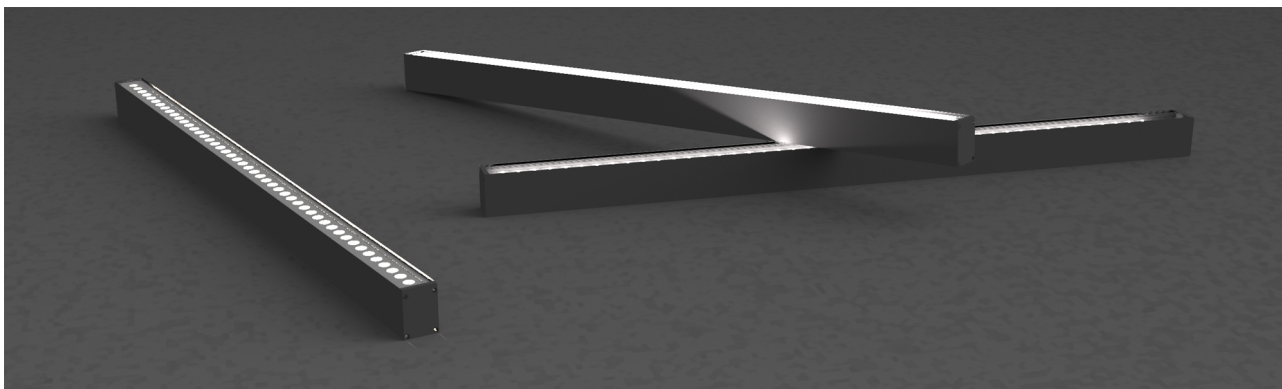

Cabrio da 605 mm con Led 14x1,2W, 1508lm, bianco naturale 4000K lente fascio stretto. Driver incluso, anodizzato

Cabrio 605 mm, Led 14x1,2W, 4000K, narrow beam lenses. Driver Included. Anodized.

Descrizione/Description

IT: Famiglia di apparecchi lineari per esterno dal design contemporaneo che ci aiuta inserire la luce dove l'architettura l'ha sottratta: facciate di edifici, volte, portoni e pensiline. Grazie ai molteplici fasci disponibili è facile trovare la soluzione che più si adatta alle proprie esigenze che siano quelle di far risaltare un dettaglio o di realizzare un'illuminazione funzionale e/o decorativa. Struttura interamente in alluminio estruso finitura anodizzata ad elevata resistenza all'ossidazione. diffusore in vetro temperato spessore 6 mm, satinato per luce diffusa o trasparente con lenti. Viti a brugola in acciaio INOX A4. Apparecchio precablati con cavo in neoprene, guarnizioni in silicone ricotto. Tono luce bianco 4000K o 3000K, Potenze da 12.5W /605mm a 28W/1205mm. Alimentatore elettronico incluso.

ENG: Cabrio is a Wide range of outdoor linear light fittings with contemporary design. It helps us to give light where architecture needs: buildings, facades, archs and shelters. The various beams offered makes easier to find the proper solution, for detail research or decorative. The structure is made of extruded aluminum, anodized finishing with high resistance against corrosion, tempered glass diffuser 6mm thick, frosted for diffuse light or transparent with lenses. Screws in stainless steel A4, prewired with Neoprene Cable, Silicon Gaskets. 4000K or 3000K LED white tone, from 12.5W /605mm to 28W/1205mm power. Electronic driver included.

Codice/Code	JEC.5921.157.05
Tonalità/Light tone	4000K
Potenza/Power	14x1,2W
Fusso luminoso/Luminous flux	1501 lm - 2000 lm
Colore/Color	Anodizzato naturale

Fascio luminoso/Light beam
Driver/Driver

Fascio 15°
Driver On/Off