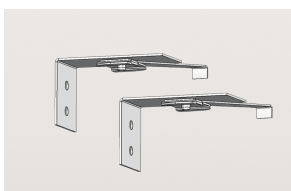

IT: Famiglia di apparecchi lineari per esterno dal design contemporaneo che ci aiuta inserire la luce dove l'architettura l'ha sottratta: facciate di edifici, volte, portoni e pensiline. Grazie ai molteplici fasci disponibili è facile trovare la soluzione che più si adatta alle proprie esigenze che siano quelle di far risaltare un dettaglio o di realizzare un'illuminazione funzionale e/o decorativa. Struttura interamente in alluminio estruso finitura anodizzata ad elevata resistenza all'ossidazione. diffusore in vetro temperato spessore 6 mm, satinato per luce diffusa o trasparente con lenti. Viti a brugola in acciaio INOX A4. Apparecchio precablati con cavo in neoprene, guarnizioni in silicone ricotto. Tono luce bianco 4000K o 3000K, Potenze da 12.5W /605mm a 28W/1205mm. Alimentatore elettronico incluso.

ENG: Cabrio is a Wide range of outdoor linear light fittings with contemporary design. It helps us to give light where architecture needs: buildings, facades, archs and shelters. The various beams offered makes easier to find the proper solution, for detail research or decorative. The structure is made of extruded aluminum, anodized finishing with high resistance against corrosion, tempered glass diffuser 6mm thick, frosted for diffuse light or transparent with lenses. Screws in stainless steel A4, prewired with Neoprene Cable, Silicon Gaskets. 4000K or 3000K LED white tone, from 12.5W /605mm to 28W/1205mm power. Electronic driver included.

Accessori/Accessories

AAA.CN3000.00
Connettore IP68, 3 vie.

AAA.CN3000.00
IP68 waterproof connector, 3 ways.

AAA.CN4000.00
Connettore IP68, 4 vie.

AAA.CN4000.00
IP68 waterproof connector - 4 ways.

JEC.AP0000.05
Cabrio attacco parete anodizzato (coppia).