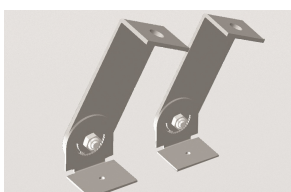

IT: Famiglia di apparecchi lineari per esterno dal design contemporaneo che ci aiuta inserire la luce dove l'architettura l'ha sottratta: facciate di edifici, volte, portoni e pensiline. Grazie ai molteplici fasci disponibili è facile trovare la soluzione che più si adatta alle proprie esigenze che siano quelle di far risaltare un dettaglio o di realizzare un'illuminazione funzionale e/o decorativa. Struttura interamente in alluminio estruso finitura anodizzata ad elevata resistenza all'ossidazione. diffusore in vetro temperato spessore 6 mm, satinato per luce diffusa o trasparente con lenti. Viti a brugola in acciaio INOX A4. Apparecchio precablati con cavo in neoprene, guarnizioni in silicone ricotto. Tono luce bianco 4000K o 3000K, Potenze da 12.5W /605mm a 28W/1205mm. Alimentatore elettronico incluso.

ENG: Cabrio is a Wide range of outdoor linear light fittings with contemporary design. It helps us to give light where architecture needs: buildings, facades, archs and shelters. The various beams offered makes easier to find the proper solution, for detail research or decorative. The structure is made of extruded aluminum, anodized finishing with high resistance against corrosion, tempered glass diffuser 6mm thick, frosted for diffuse light or transparent with lenses. Screws in stainless steel A4, prewired with Neoprene Cable, Silicon Gaskets. 4000K or 3000K LED white tone, from 12.5W /605mm to 28W/1205mm power. Electronic driver included.

Accessori/Accessories

AAA.CN3000.00
Connettore IP68, 3 vie.

AAA.CN3000.00
IP68 waterproof connector, 3 ways.

AAA.CN4000.00
Connettore IP68, 4 vie.

AAA.CN4000.00
IP68 waterproof connector - 4 ways.

JEC.AP0000.05
Cabrio attacco parete anodizzato (coppia).

JEC.AP0000.05
Cabrio Wall mount (pair)

JEC.APR000.00
Cabrio attacco regolabile (coppia).

JEC.APR000.00
Cabrio adjustable attachment