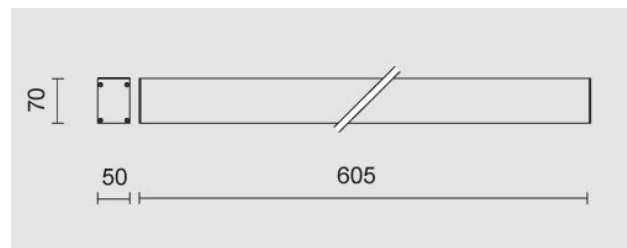

Cabrio da 605 mm con Led 14x1,2W, 1508lm, bianco naturale 4000K lente fascio stretto. Driver incluso, anodizzato

Cabrio 605 mm, Led 14x1,2W, 4000K, narrow beam lenses. Driver Included. Anodized.

Descrizione/Description

IT: Famiglia di apparecchi lineari per esterno dal design contemporaneo che ci aiuta inserire la luce dove l'architettura l'ha sottratta: facciate di edifici, volte, portoni e pensiline. Grazie ai molteplici fasci disponibili è facile trovare la soluzione che più si adatta alle proprie esigenze che siano quelle di far risaltare un dettaglio o di realizzare un'illuminazione funzionale e/o decorativa. Struttura interamente in alluminio estruso finitura anodizzata ad elevata resistenza all'ossidazione. diffusore in vetro temperato spessore 6 mm, satinato per luce diffusa o trasparente con lenti. Viti a brugola in acciaio INOX A4. Apparecchio precablati con cavo in neoprene, guarnizioni in silicone ricotto. Tono luce bianco 4000K o 3000K, Potenze da 12.5W /605mm a 28W/1205mm. Alimentatore elettronico incluso.

ENG: Cabrio is a Wide range of outdoor linear light fittings with contemporary design. It helps us to give light where architecture needs: buildings, facades, archs and shelters. The various beams offered makes easier to find the proper solution, for detail research or decorative. The structure is made of extruded aluminum, anodized finishing with high resistance against corrosion, tempered glass diffuser 6mm thick, frosted for diffuse light or transparent with lenses. Screws in stainless steel A4, prewired with Neoprene Cable, Silicon Gaskets. 4000K or 3000K LED white tone, from 12.5W /605mm to 28W/1205mm power. Electronic driver included.

Codice/Code	JEC.5921.157.05
Tonalità/Light tone	4000K
Potenza/Power	14x1,2W
Fusso luminoso/Luminous flux	1501 lm - 2000 lm
Colore/Color	Anodizzato naturale

Fascio luminoso/Light beam
Driver/Driver

Fascio 15°
Driver On/Off