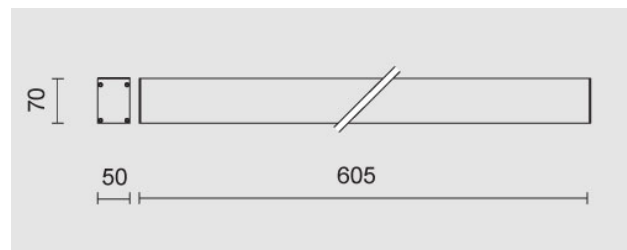

Cabrio da 605 mm con Led 14x1,2W, 1295lm, bianco caldo 3000K lente fascio stretto.Driver incluso, anodizzato

Cabrio 605 mm, Led 14x1,2W, 3000K, narrow beam lenses. Driver Included. Anodized.

Descrizione/Description

IT: Famiglia di apparecchi lineari per esterno dal design contemporaneo che ci aiuta inserire la luce dove l'architettura l'ha sottratta: facciate di edifici, volte, portoni e pensiline. Grazie ai molteplici fasci disponibili è facile trovare la soluzione che più si adatta alle proprie esigenze che siano quelle di far risaltare un dettaglio o di realizzare un'illuminazione funzionale e/o decorativa. Struttura interamente in alluminio estruso finitura anodizzata ad elevata resistenza all'ossidazione. diffusore in vetro temperato spessore 6 mm, satinato per luce diffusa o trasparente con lenti. Viti a brugola in acciaio INOX A4. Apparecchio precablato con cavo in neoprene, guarnizioni in silicone ricotto. Tono luce bianco 4000K o 3000K, Potenze da 12.5W /605mm a 28W/1205mm. Alimentatore elettronico incluso.

ENG: Cabrio is a Wide range of outdoor linear light fittings with contemporary design. It helps us to give light where architecture needs: buildings, facades, archs and shelters. The various beams offered makes easier to find the proper solution, for detail research or decorative. The structure is made of extruded aluminum, anodized finishing with high resistance against corrosion, tempered glass diffuser 6mm thick, frosted for diffuse light or transparent with lenses. Screws in stainless steel A4, prewired with Neoprene Cable, Silicon Gaskets. 4000K or 3000K LED white tone, from 12.5W /605mm to 28W/1205mm power. Electronic driver included.

Codice/Code	JEC.5921.158.05
Tonalità/Light tone	3000K
Potenza/Power	14x1,2W
Fusso luminoso/Luminous flux	1001 lm - 1500 lm
Colore/Color	Anodizzato naturale

Fascio luminoso/Light beam
Driver/Driver

Fascio 15°
Driver On/Off