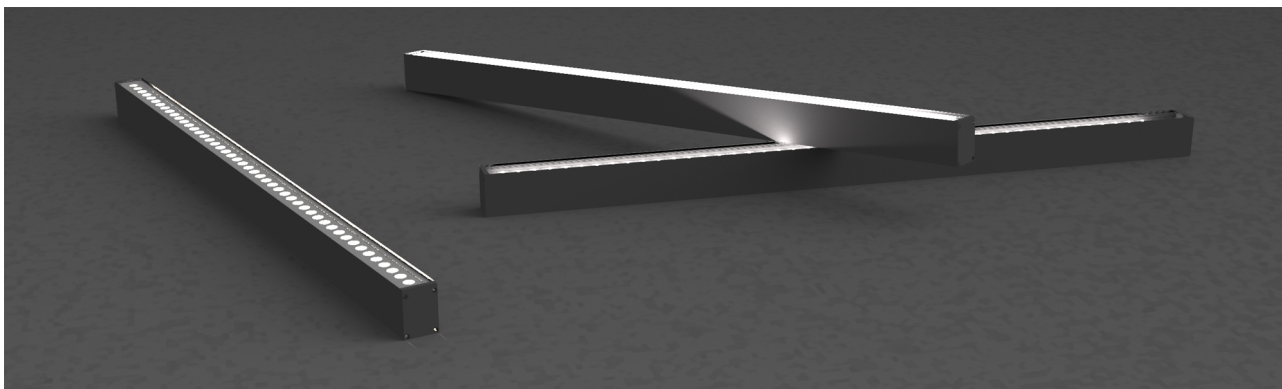

Cabrio da 605 mm con Led 14x1,2W, 1295lm, bianco caldo 3000K lente fascio stretto.Driver incluso, anodizzato

Cabrio 605 mm, Led 14x1,2W, 3000K, narrow beam lenses. Driver Included. Anodized.

Descrizione/Description

IT: Famiglia di apparecchi lineari per esterno dal design contemporaneo che ci aiuta inserire la luce dove l'architettura l'ha sottratta: facciate di edifici, volte, portoni e pensiline. Grazie ai molteplici fasci disponibili è facile trovare la soluzione che più si adatta alle proprie esigenze che siano quelle di far risaltare un dettaglio o di realizzare un'illuminazione funzionale e/o decorativa. Struttura interamente in alluminio estruso finitura anodizzata ad elevata resistenza all'ossidazione. diffusore in vetro temperato spessore 6 mm, satinato per luce diffusa o trasparente con lenti. Viti a brugola in acciaio INOX A4. Apparecchio precablato con cavo in neoprene, guarnizioni in silicone ricotto. Tono luce bianco 4000K o 3000K, Potenze da 12.5W /605mm a 28W/1205mm. Alimentatore elettronico incluso.

ENG: Cabrio is a Wide range of outdoor linear light fittings with contemporary design. It helps us to give light where architecture needs: buildings, facades, archs and shelters. The various beams offered makes easier to find the proper solution, for detail research or decorative. The structure is made of extruded aluminum, anodized finishing with high resistance against corrosion, tempered glass diffuser 6mm thick, frosted for diffuse light or transparent with lenses. Screws in stainless steel A4, prewired with Neoprene Cable, Silicon Gaskets. 4000K or 3000K LED white tone, from 12.5W /605mm to 28W/1205mm power. Electronic driver included.

Codice/Code	JEC.5921.158.05
Tonalità/Light tone	3000K
Potenza/Power	14x1,2W
Fusso luminoso/Luminous flux	1001 lm - 1500 lm
Colore/Color	Anodizzato naturale

Fascio luminoso/Light beam
Driver/Driver

Fascio 15°
Driver On/Off