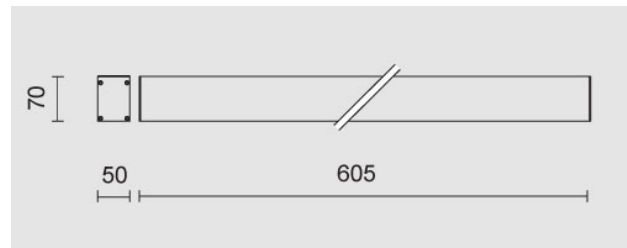

Cabrio da 605 mm con Led 14x1,2W, 1295lm, bianco caldo 3000K lente fascio stretto. Driver incluso, antracite

Cabrio 605 mm, Led 14x1,2W, 3000K, narrow beam lenses. Driver Included. Anodized.

### Descrizione/Description

IT: Famiglia di apparecchi lineari per esterno dal design contemporaneo che ci aiuta inserire la luce dove l'architettura l'ha sottratta: facciate di edifici, volte, portoni e pensiline. Grazie ai molteplici fasci disponibili è facile trovare la soluzione che più si adatta alle proprie esigenze che siano quelle di far risaltare un dettaglio o di realizzare un'illuminazione funzionale e/o decorativa. Struttura interamente in alluminio estruso finitura anodizzata ad elevata resistenza all'ossidazione. diffusore in vetro temperato spessore 6 mm, satinato per luce diffusa o trasparente con lenti. Viti a brugola in acciaio INOX A4. Apparecchio precablato con cavo in neoprene, guarnizioni in silicone ricotto. Tono luce bianco 4000K o 3000K, Potenze da 12.5W /605mm a 28W/1205mm. Alimentatore elettronico incluso.

ENG: Cabrio is a Wide range of outdoor linear light fittings with contemporary design. It helps us to give light where architecture needs: buildings, facades, archs and shelters. The various beams offered makes easier to find the proper solution, for detail research or decorative. The structure is made of extruded aluminum, anodized finishing with high resistance against corrosion, tempered glass diffuser 6mm thick, frosted for diffuse light or transparent with lenses. Screws in stainless steel A4, prewired with Neoprene Cable, Silicon Gaskets. 4000K or 3000K LED white tone, from 12.5W /605mm to 28W/1205mm power. Electronic driver included.