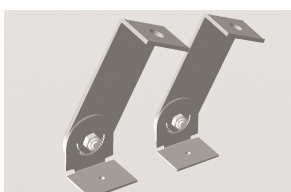

### Descrizione/Description

IT: Famiglia di apparecchi lineari per esterno dal design contemporaneo che ci aiuta inserire la luce dove l'architettura l'ha sottratta: facciate di edifici, volte, portoni e pensiline. Grazie ai molteplici fasci disponibili è facile trovare la soluzione che più si adatta alle proprie esigenze che siano quelle di far risaltare un dettaglio o di realizzare un'illuminazione funzionale e/o decorativa. Struttura interamente in alluminio estruso finitura anodizzata ad elevata resistenza all'ossidazione. diffusore in vetro temperato spessore 6 mm, satinato per luce diffusa o trasparente con lenti. Viti a brugola in acciaio INOX A4. Apparecchio precablati con cavo in neoprene, guarnizioni in silicone ricotto. Tono luce bianco 4000K o 3000K, Potenze da 12.5W /605mm a 28W/1205mm. Alimentatore elettronico incluso.

ENG: Cabrio is a Wide range of outdoor linear light fittings with contemporary design. It helps us to give light where architecture needs: buildings, facades, archs and shelters. The various beams offered makes easier to find the proper solution, for detail research or decorative. The structure is made of extruded aluminum, anodized finishing with high resistance against corrosion, tempered glass diffuser 6mm thick, frosted for diffuse light or transparent with lenses. Screws in stainless steel A4, prewired with Neoprene Cable, Silicon Gaskets. 4000K or 3000K LED white tone, from 12.5W /605mm to 28W/1205mm power. Electronic driver included.

### Accessori/Accessories

AAA.CN3000.00  
Connettore IP68, 3 vie.

AAA.CN3000.00  
IP68 waterproof connector, 3 ways.

AAA.CN4000.00  
Connettore IP68, 4 vie.

AAA.CN4000.00  
IP68 waterproof connector - 4 ways.

JEC.AP0000.05  
Cabrio attacco parete anodizzato (coppia).

JEC.AP0000.05  
Cabrio Wall mount (pair)

JEC.APR000.00  
Cabrio attacco regolabile (coppia).

JEC.APR000.00  
Cabrio adjustable attachment