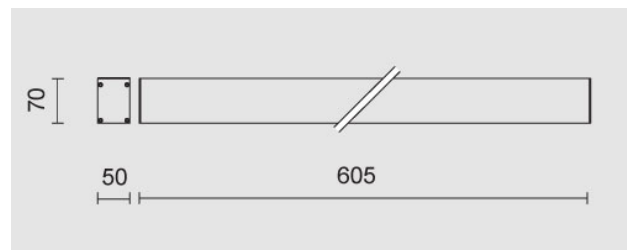

Cabrio da 605 mm con Led 14x1,2W, 1508lm, bianco naturale 4000K lente fascio largo.Driver incluso, anodizzato

Cabrio 605 mm, Led 14x1,2W, 4000K, wide beam lenses. Driver Included. Anodized.

### Descrizione/Description

IT: Famiglia di apparecchi lineari per esterno dal design contemporaneo che ci aiuta inserire la luce dove l'architettura l'ha sottratta: facciate di edifici, volte, portoni e pensiline. Grazie ai molteplici fasci disponibili è facile trovare la soluzione che più si adatta alle proprie esigenze che siano quelle di far risaltare un dettaglio o di realizzare un'illuminazione funzionale e/o decorativa. Struttura interamente in alluminio estruso finitura anodizzata ad elevata resistenza all'ossidazione. diffusore in vetro temperato spessore 6 mm, satinato per luce diffusa o trasparente con lenti. Viti a brugola in acciaio INOX A4. Apparecchio precablati con cavo in neoprene, guarnizioni in silicone ricotto. Tono luce bianco 4000K o 3000K, Potenze da 12.5W /605mm a 28W/1205mm. Alimentatore elettronico incluso.

ENG: Cabrio is a Wide range of outdoor linear light fittings with contemporary design. It helps us to give light where architecture needs: buildings, facades, archs and shelters. The various beams offered makes easier to find the proper solution, for detail research or decorative. The structure is made of extruded aluminum, anodized finishing with high resistance against corrosion, tempered glass diffuser 6mm thick, frosted for diffuse light or transparent with lenses. Screws in stainless steel A4, prewired with Neoprene Cable, Silicon Gaskets. 4000K or 3000K LED white tone, from 12.5W /605mm to 28W/1205mm power. Electronic driver included.