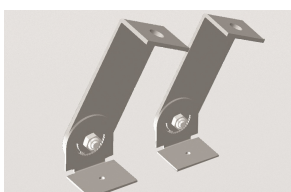

IT: Famiglia di apparecchi lineari per esterno dal design contemporaneo che ci aiuta inserire la luce dove l'architettura l'ha sottratta: facciate di edifici, volte, portoni e pensiline. Grazie ai molteplici fasci disponibili è facile trovare la soluzione che più si adatta alle proprie esigenze che siano quelle di far risaltare un dettaglio o di realizzare un'illuminazione funzionale e/o decorativa. Struttura interamente in alluminio estruso finitura anodizzata ad elevata resistenza all'ossidazione. diffusore in vetro temperato spessore 6 mm, satinato per luce diffusa o trasparente con lenti. Viti a brugola in acciaio INOX A4. Apparecchio precablati con cavo in neoprene, guarnizioni in silicone ricotto. Tono luce bianco 4000K o 3000K, Potenze da 12.5W /605mm a 28W/1205mm. Alimentatore elettronico incluso.

ENG: Cabrio is a Wide range of outdoor linear light fittings with contemporary design. It helps us to give light where architecture needs: buildings, facades, arches and shelters. The various beams offered makes easier to find the proper solution, for detail research or decorative. The structure is made of extruded aluminum, anodized finishing with high resistance against corrosion, tempered glass diffuser 6mm thick, frosted for diffuse light or transparent with lenses. Screws in stainless steel A4, prewired with Neoprene Cable, Silicon Gaskets. 4000K or 3000K LED white tone, from 12.5W /605mm to 28W/1205mm power. Electronic driver included.

Accessori/Accessories

AAA.CN3000.00
Connettore IP68, 3 vie.

AAA.CN3000.00
IP68 waterproof connector, 3 ways.

AAA.CN4000.00
Connettore IP68, 4 vie.

AAA.CN4000.00
IP68 waterproof connector - 4 ways.

JEC.AP0000.05
Cabrio attacco parete anodizzato (coppia).

JEC.AP0000.05
Cabrio Wall mount (pair)

JEC.APR000.00
Cabrio attacco regolabile (coppia).

JEC.APR000.00
Cabrio adjustable attachment