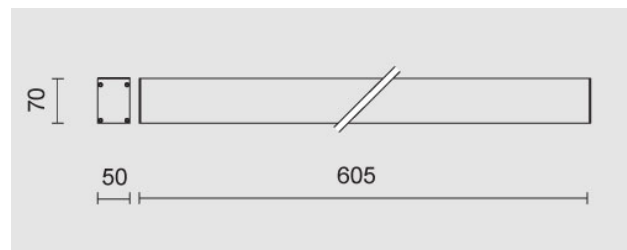

Cabrio da 605 mm con Led 14x1,2W, 1295lm, bianco caldo 3000K lente fascio largo. Driver incluso, anodizzato

Cabrio 605 mm, Led 14x1,2W, 3000K, wide beam lenses. Driver Included. Anodized.

Descrizione/Description

IT: Famiglia di apparecchi lineari per esterno dal design contemporaneo che ci aiuta inserire la luce dove l'architettura l'ha sottratta: facciate di edifici, volte, portoni e pensiline. Grazie ai molteplici fasci disponibili è facile trovare la soluzione che più si adatta alle proprie esigenze che siano quelle di far risaltare un dettaglio o di realizzare un'illuminazione funzionale e/o decorativa. Struttura interamente in alluminio estruso finitura anodizzata ad elevata resistenza all'ossidazione. diffusore in vetro temperato spessore 6 mm, satinato per luce diffusa o trasparente con lenti. Viti a brugola in acciaio INOX A4. Apparecchio precablati con cavo in neoprene, guarnizioni in silicone ricotto. Tono luce bianco 4000K o 3000K, Potenze da 12.5W /605mm a 28W/1205mm. Alimentatore elettronico incluso.

ENG: Cabrio is a Wide range of outdoor linear light fittings with contemporary design. It helps us to give light where architecture needs: buildings, facades, arches and shelters. The various beams offered makes easier to find the proper solution, for detail research or decorative. The structure is made of extruded aluminum, anodized finishing with high resistance against corrosion, tempered glass diffuser 6mm thick, frosted for diffuse light or transparent with lenses. Screws in stainless steel A4, prewired with Neoprene Cable, Silicon Gaskets. 4000K or 3000K LED white tone, from 12.5W /605mm to 28W/1205mm power. Electronic driver included.

Codice/Code	JEC.5921.258.05
Tonalità/Light tone	3000K
Potenza/Power	14x1,2W
Fusso luminoso/Luminous flux	1001 lm - 1500 lm
Colore/Color	Anodizzato naturale

Fascio luminoso/Light beam
Driver/Driver

Fascio 30°
Driver On/Off