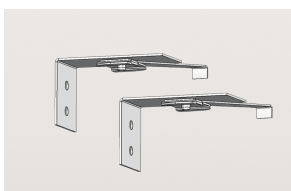

IT: Famiglia di apparecchi lineari per esterno dal design contemporaneo che ci aiuta inserire la luce dove l'architettura l'ha sottratta: facciate di edifici, volte, portoni e pensiline. Grazie ai molteplici fasci disponibili è facile trovare la soluzione che più si adatta alle proprie esigenze che siano quelle di far risaltare un dettaglio o di realizzare un'illuminazione funzionale e/o decorativa. Struttura interamente in alluminio estruso finitura anodizzata ad elevata resistenza all'ossidazione. diffusore in vetro temperato spessore 6 mm, satinato per luce diffusa o trasparente con lenti. Viti a brugola in acciaio INOX A4. Apparecchio precablati con cavo in neoprene, guarnizioni in silicone ricotto. Tono luce bianco 4000K o 3000K, Potenze da 12.5W /605mm a 28W/1205mm. Alimentatore elettronico incluso.

ENG: Cabrio is a Wide range of outdoor linear light fittings with contemporary design. It helps us to give light where architecture needs: buildings, facades, arches and shelters. The various beams offered makes easier to find the proper solution, for detail research or decorative. The structure is made of extruded aluminum, anodized finishing with high resistance against corrosion, tempered glass diffuser 6mm thick, frosted for diffuse light or transparent with lenses. Screws in stainless steel A4, prewired with Neoprene Cable, Silicon Gaskets. 4000K or 3000K LED white tone, from 12.5W /605mm to 28W/1205mm power. Electronic driver included.

Accessori/Accessories

AAA.CN3000.00
Connettore IP68, 3 vie.

AAA.CN3000.00
IP68 waterproof connector, 3 ways.

AAA.CN4000.00
Connettore IP68, 4 vie.

AAA.CN4000.00
IP68 waterproof connector - 4 ways.

JEC.AP0000.05
Cabrio attacco parete anodizzato (coppia).