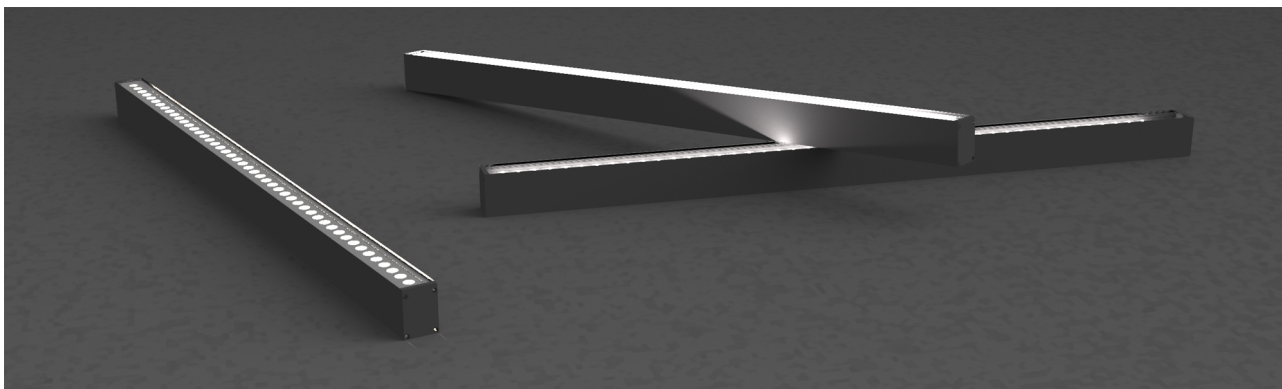

Cabrio da 605 mm con Led 14x1,2W, 1295lm, bianco caldo 3000K lente fascio largo. Driver incluso, anodizzato

Cabrio 605 mm, Led 14x1,2W, 3000K, wide beam lenses. Driver Included. Anodized.

Descrizione/Description

IT: Famiglia di apparecchi lineari per esterno dal design contemporaneo che ci aiuta inserire la luce dove l'architettura l'ha sottratta: facciate di edifici, volte, portoni e pensiline. Grazie ai molteplici fasci disponibili è facile trovare la soluzione che più si adatta alle proprie esigenze che siano quelle di far risaltare un dettaglio o di realizzare un'illuminazione funzionale e/o decorativa. Struttura interamente in alluminio estruso finitura anodizzata ad elevata resistenza all'ossidazione. diffusore in vetro temperato spessore 6 mm, satinato per luce diffusa o trasparente con lenti. Viti a brugola in acciaio INOX A4. Apparecchio precablati con cavo in neoprene, guarnizioni in silicone ricotto. Tono luce bianco 4000K o 3000K, Potenze da 12.5W /605mm a 28W/1205mm. Alimentatore elettronico incluso.

ENG: Cabrio is a Wide range of outdoor linear light fittings with contemporary design. It helps us to give light where architecture needs: buildings, facades, arches and shelters. The various beams offered makes easier to find the proper solution, for detail research or decorative. The structure is made of extruded aluminum, anodized finishing with high resistance against corrosion, tempered glass diffuser 6mm thick, frosted for diffuse light or transparent with lenses. Screws in stainless steel A4, prewired with Neoprene Cable, Silicon Gaskets. 4000K or 3000K LED white tone, from 12.5W /605mm to 28W/1205mm power. Electronic driver included.

Codice/Code	JEC.5921.258.05
Tonalità/Light tone	3000K
Potenza/Power	14x1,2W
Fusso luminoso/Luminous flux	1001 lm - 1500 lm
Colore/Color	Anodizzato naturale

Fascio luminoso/Light beam
Driver/Driver

Fascio 30°
Driver On/Off