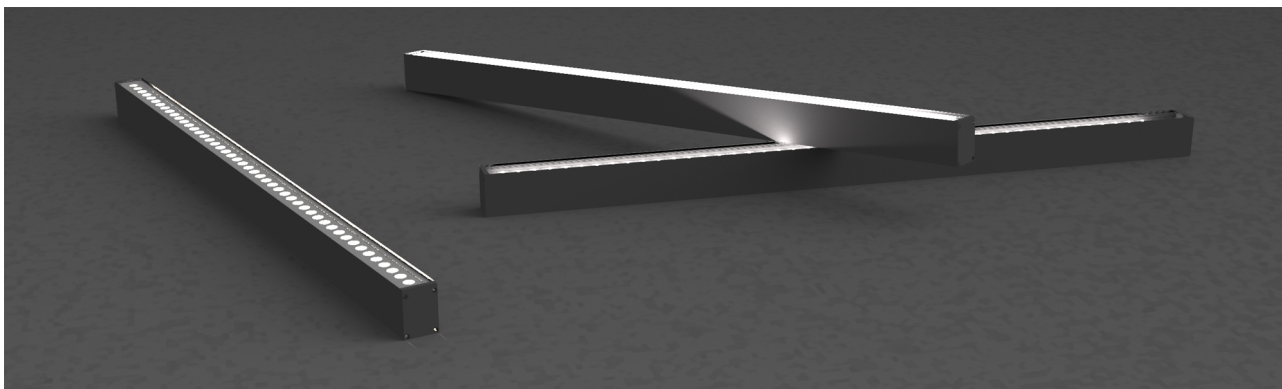

Cabrio da 605 mm con Led 14x1,2W, 1295lm, bianco caldo 3000K lente fascio largo. Driver incluso, antracite

Cabrio 605 mm, Led 14x1,2W, 3000K, wide beam lenses. Driver Included. Anodized.

Descrizione/Description

IT: Famiglia di apparecchi lineari per esterno dal design contemporaneo che ci aiuta inserire la luce dove l'architettura l'ha sottratta: facciate di edifici, volte, portoni e pensiline. Grazie ai molteplici fasci disponibili è facile trovare la soluzione che più si adatta alle proprie esigenze che siano quelle di far risaltare un dettaglio o di realizzare un'illuminazione funzionale e/o decorativa. Struttura interamente in alluminio estruso finitura anodizzata ad elevata resistenza all'ossidazione. diffusore in vetro temperato spessore 6 mm, satinato per luce diffusa o trasparente con lenti. Viti a brugola in acciaio INOX A4. Apparecchio precablato con cavo in neoprene, guarnizioni in silicone ricotto. Tono luce bianco 4000K o 3000K, Potenze da 12.5W /605mm a 28W/1205mm. Alimentatore elettronico incluso.

ENG: Cabrio is a Wide range of outdoor linear light fittings with contemporary design. It helps us to give light where architecture needs: buildings, facades, archs and shelters. The various beams offered makes easier to find the proper solution, for detail research or decorative. The structure is made of extruded aluminum, anodized finishing with high resistance against corrosion, tempered glass diffuser 6mm thick, frosted for diffuse light or transparent with lenses. Screws in stainless steel A4, prewired with Neoprene Cable, Silicon Gaskets. 4000K or 3000K LED white tone, from 12.5W /605mm to 28W/1205mm power. Electronic driver included.

Codice/Code	JEC.5921.258.06
Tonalità/Light tone	3000K
Potenza/Power	14x1,2W
Fusso luminoso/Luminous flux	1001 lm - 1500 lm
Colore/Color	Grigio antracite

**Fascio luminoso/Light beam
Driver/Driver**

Fascio 30°
Driver On/Off