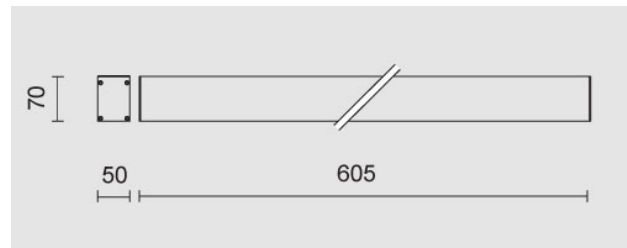

Cabrio da 605 mm con Led 14x1,2W, 1295lm, bianco caldo 3000K lente fascio largo. Driver incluso, antracite

Cabrio 605 mm, Led 14x1,2W, 3000K, wide beam lenses. Driver Included. Anodized.

Descrizione/Description

IT: Famiglia di apparecchi lineari per esterno dal design contemporaneo che ci aiuta inserire la luce dove l'architettura l'ha sottratta: facciate di edifici, volte, portoni e pensiline. Grazie ai molteplici fasci disponibili è facile trovare la soluzione che più si adatta alle proprie esigenze che siano quelle di far risaltare un dettaglio o di realizzare un'illuminazione funzionale e/o decorativa. Struttura interamente in alluminio estruso finitura anodizzata ad elevata resistenza all'ossidazione. diffusore in vetro temperato spessore 6 mm, satinato per luce diffusa o trasparente con lenti. Viti a brugola in acciaio INOX A4. Apparecchio precablato con cavo in neoprene, guarnizioni in silicone ricotto. Tono luce bianco 4000K o 3000K, Potenze da 12.5W /605mm a 28W/1205mm. Alimentatore elettronico incluso.

ENG: Cabrio is a Wide range of outdoor linear light fittings with contemporary design. It helps us to give light where architecture needs: buildings, facades, archs and shelters. The various beams offered makes easier to find the proper solution, for detail research or decorative. The structure is made of extruded aluminum, anodized finishing with high resistance against corrosion, tempered glass diffuser 6mm thick, frosted for diffuse light or transparent with lenses. Screws in stainless steel A4, prewired with Neoprene Cable, Silicon Gaskets. 4000K or 3000K LED white tone, from 12.5W /605mm to 28W/1205mm power. Electronic driver included.

Codice/Code	JEC.5921.258.06
Tonalità/Light tone	3000K
Potenza/Power	14x1,2W
Fusso luminoso/Luminous flux	1001 lm - 1500 lm
Colore/Color	Grigio antracite

**Fascio luminoso/Light beam
Driver/Driver**

Fascio 30°
Driver On/Off