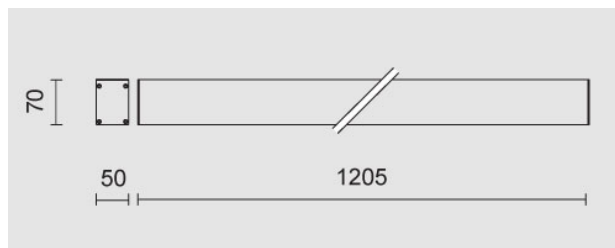

Cabrio da 1205 mm con Led 28x1,2W, bianco naturale 4000K lente fascio stretto. Driver incluso, anodizzato

Cabrio 1205 mm, Led 28x1,2W, 4000K, narrow beam lenses. Driver Included. Anodized.

Descrizione/Description

IT: Famiglia di apparecchi lineari per esterno dal design contemporaneo che ci aiuta inserire la luce dove l'architettura l'ha sottratta: facciate di edifici, volte, portoni e pensiline. Grazie ai molteplici fasci disponibili è facile trovare la soluzione che più si adatta alle proprie esigenze che siano quelle di far risaltare un dettaglio o di realizzare un'illuminazione funzionale e/o decorativa. Struttura interamente in alluminio estruso finitura anodizzata ad elevata resistenza all'ossidazione. diffusore in vetro temperato spessore 6 mm, satinato per luce diffusa o trasparente con lenti. Viti a brugola in acciaio INOX A4. Apparecchio precablato con cavo in neoprene, guarnizioni in silicone ricotto. Tono luce bianco 4000K o 3000K, Potenze da 12.5W /605mm a 28W/1205mm. Alimentatore elettronico incluso.

ENG: Cabrio is a Wide range of outdoor linear light fittings with contemporary design. It helps us to give light where architecture needs: buildings, facades, archs and shelters. The various beams offered makes easier to find the proper solution, for detail research or decorative. The structure is made of extruded aluminum, anodized finishing with high resistance against corrosion, tempered glass diffuser 6mm thick, frosted for diffuse light or transparent with lenses. Screws in stainless steel A4, prewired with Neoprene Cable, Silicon Gaskets. 4000K or 3000K LED white tone, from 12.5W /605mm to 28W/1205mm power. Electronic driver included.

Codice/Code	JEC.5923.157.05
Tonalità/Light tone	4000K
Potenza/Power	28x1,2W
Fusso luminoso/Luminous flux	3001 lm - 3500 lm
Colore/Color	Anodizzato naturale

Fascio luminoso/Light beam
Driver/Driver

Fascio 15°
Driver On/Off