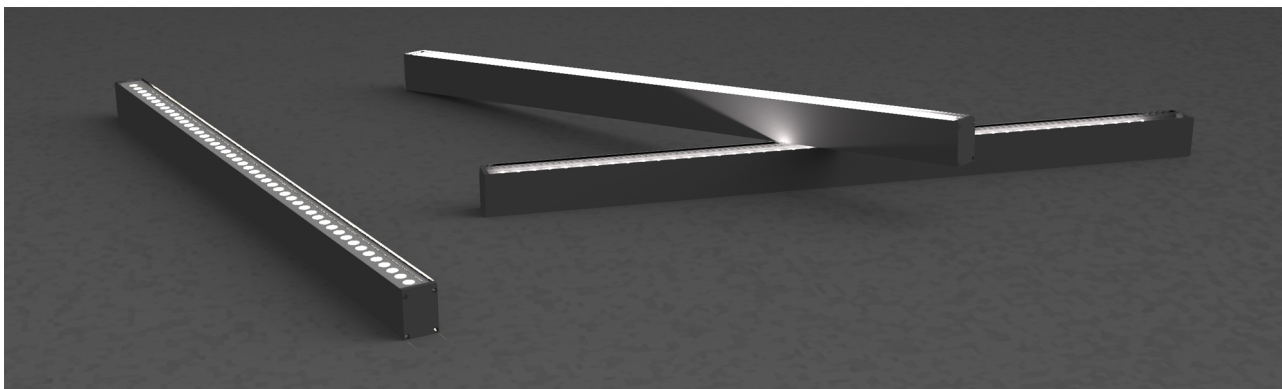

Cabrio da 1205 mm con Led 28x1,2W, bianco naturale 4000K lente fascio stretto. Driver incluso, anodizzato

Cabrio 1205 mm, Led 28x1,2W, 4000K, narrow beam lenses. Driver Included. Anodized.

Descrizione/Description

IT: Famiglia di apparecchi lineari per esterno dal design contemporaneo che ci aiuta inserire la luce dove l'architettura l'ha sottratta: facciate di edifici, volte, portoni e pensiline. Grazie ai molteplici fasci disponibili è facile trovare la soluzione che più si adatta alle proprie esigenze che siano quelle di far risaltare un dettaglio o di realizzare un'illuminazione funzionale e/o decorativa. Struttura interamente in alluminio estruso finitura anodizzata ad elevata resistenza all'ossidazione. diffusore in vetro temperato spessore 6 mm, satinato per luce diffusa o trasparente con lenti. Viti a brugola in acciaio INOX A4. Apparecchio precablato con cavo in neoprene, guarnizioni in silicone ricotto. Tono luce bianco 4000K o 3000K, Potenze da 12.5W /605mm a 28W/1205mm. Alimentatore elettronico incluso.

ENG: Cabrio is a Wide range of outdoor linear light fittings with contemporary design. It helps us to give light where architecture needs: buildings, facades, archs and shelters. The various beams offered makes easier to find the proper solution, for detail research or decorative. The structure is made of extruded aluminum, anodized finishing with high resistance against corrosion, tempered glass diffuser 6mm thick, frosted for diffuse light or transparent with lenses. Screws in stainless steel A4, prewired with Neoprene Cable, Silicon Gaskets. 4000K or 3000K LED white tone, from 12.5W /605mm to 28W/1205mm power. Electronic driver included.

Codice/Code	JEC.5923.157.05
Tonalità/Light tone	4000K
Potenza/Power	28x1,2W
Fusso luminoso/Luminous flux	3001 lm - 3500 lm
Colore/Color	Anodizzato naturale

Fascio luminoso/Light beam
Driver/Driver

Fascio 15°
Driver On/Off