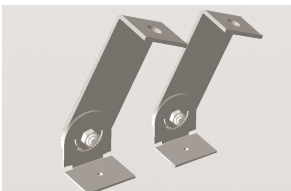

IT: Famiglia di apparecchi lineari per esterno dal design contemporaneo che ci aiuta inserire la luce dove l'architettura l'ha sottratta: facciate di edifici, volte, portoni e pensiline. Grazie ai molteplici fasci disponibili è facile trovare la soluzione che più si adatta alle proprie esigenze che siano quelle di far risaltare un dettaglio o di realizzare un'illuminazione funzionale e/o decorativa. Struttura interamente in alluminio estruso finitura anodizzata ad elevata resistenza all'ossidazione. diffusore in vetro temperato spessore 6 mm, satinato per luce diffusa o trasparente con lenti. Viti a brugola in acciaio INOX A4. Apparecchio precablato con cavo in neoprene, guarnizioni in silicone ricotto. Tono luce bianco 4000K o 3000K, Potenze da 12.5W /605mm a 28W/1205mm. Alimentatore elettronico incluso.

ENG: Cabrio is a Wide range of outdoor linear light fittings with contemporary design. It helps us to give light where architecture needs: buildings, facades, archs and shelters. The various beams offered makes easier to find the proper solution, for detail research or decorative. The structure is made of extruded aluminum, anodized finishing with high resistance against corrosion, tempered glass diffuser 6mm thick, frosted for diffuse light or transparent with lenses. Screws in stainless steel A4, prewired with Neoprene Cable, Silicon Gaskets. 4000K or 3000K LED white tone, from 12.5W /605mm to 28W/1205mm power. Electronic driver included.

Accessori/Accessories

AAA.CN3000.00
Connettore IP68, 3 vie.

AAA.CN3000.00
IP68 waterproof connector, 3 ways.

AAA.CN4000.00
Connettore IP68, 4 vie.

AAA.CN4000.00
IP68 waterproof connector - 4 ways.

JEC.APR000.06
Cabrio attacco regolabile (coppia) antracite