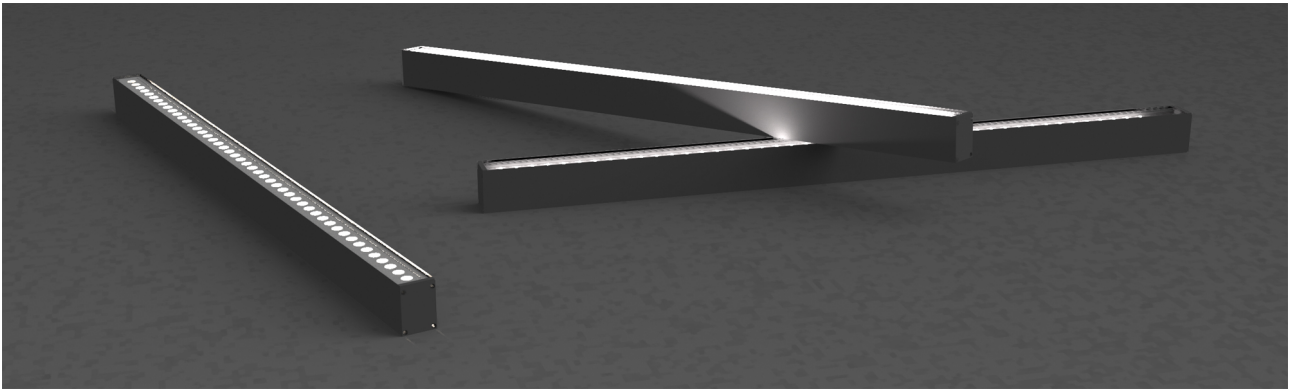

Cabrio da 1205 mm con Led 28x1,2W, bianco naturale 4000K lente fascio stretto. Driver incluso, antracite

Cabrio 1205 mm, Led 28x1,2W, 4000K, narrow beam lenses. Driver Included. Anodized.

Descrizione/Description

IT: Famiglia di apparecchi lineari per esterno dal design contemporaneo che ci aiuta inserire la luce dove l'architettura l'ha sottratta: facciate di edifici, volte, portoni e pensiline. Grazie ai molteplici fasci disponibili è facile trovare la soluzione che più si adatta alle proprie esigenze che siano quelle di far risaltare un dettaglio o di realizzare un'illuminazione funzionale e/o decorativa. Struttura interamente in alluminio estruso finitura anodizzata ad elevata resistenza all'ossidazione. diffusore in vetro temperato spessore 6 mm, satinato per luce diffusa o trasparente con lenti. Viti a brugola in acciaio INOX A4. Apparecchio precablato con cavo in neoprene, guarnizioni in silicone ricotto. Tono luce bianco 4000K o 3000K, Potenze da 12.5W /605mm a 28W/1205mm. Alimentatore elettronico incluso.

ENG: Cabrio is a Wide range of outdoor linear light fittings with contemporary design. It helps us to give light where architecture needs: buildings, facades, archs and shelters. The various beams offered makes easier to find the proper solution, for detail research or decorative. The structure is made of extruded aluminum, anodized finishing with high resistance against corrosion, tempered glass diffuser 6mm thick, frosted for diffuse light or transparent with lenses. Screws in stainless steel A4, prewired with Neoprene Cable, Silicon Gaskets. 4000K or 3000K LED white tone, from 12.5W /605mm to 28W/1205mm power. Electronic driver included.

Codice/Code	JEC.5923.157.06
Tonalità/Light tone	4000K
Potenza/Power	28x1,2W
Fusso luminoso/Luminous flux	3001 lm - 3500 lm
Colore/Color	Grigio antracite

Fascio luminoso/Light beam
Driver/Driver

Fascio 15°
Driver On/Off