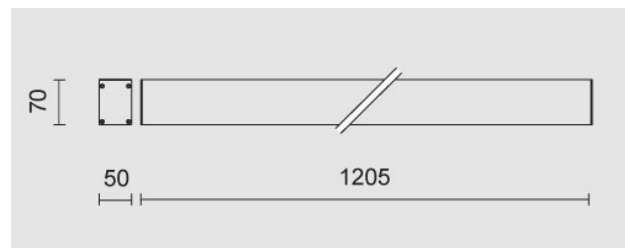

Cabrio da 1205 mm con Led 28x1,2W, bianco naturale 4000K lente fascio stretto. Driver incluso, antracite

Cabrio 1205 mm, Led 28x1,2W, 4000K, narrow beam lenses. Driver Included. Anodized.

Descrizione/Description

IT: Famiglia di apparecchi lineari per esterno dal design contemporaneo che ci aiuta inserire la luce dove l'architettura l'ha sottratta: facciate di edifici, volte, portoni e pensiline. Grazie ai molteplici fasci disponibili è facile trovare la soluzione che più si adatta alle proprie esigenze che siano quelle di far risaltare un dettaglio o di realizzare un'illuminazione funzionale e/o decorativa. Struttura interamente in alluminio estruso finitura anodizzata ad elevata resistenza all'ossidazione. diffusore in vetro temperato spessore 6 mm, satinato per luce diffusa o trasparente con lenti. Viti a brugola in acciaio INOX A4. Apparecchio precablato con cavo in neoprene, guarnizioni in silicone ricotto. Tono luce bianco 4000K o 3000K, Potenze da 12.5W /605mm a 28W/1205mm. Alimentatore elettronico incluso.

ENG: Cabrio is a Wide range of outdoor linear light fittings with contemporary design. It helps us to give light where architecture needs: buildings, facades, archs and shelters. The various beams offered makes easier to find the proper solution, for detail research or decorative. The structure is made of extruded aluminum, anodized finishing with high resistance against corrosion, tempered glass diffuser 6mm thick, frosted for diffuse light or transparent with lenses. Screws in stainless steel A4, prewired with Neoprene Cable, Silicon Gaskets. 4000K or 3000K LED white tone, from 12.5W /605mm to 28W/1205mm power. Electronic driver included.

Codice/Code	JEC.5923.157.06
Tonalità/Light tone	4000K
Potenza/Power	28x1,2W
Fusso luminoso/Luminous flux	3001 lm - 3500 lm
Colore/Color	Grigio antracite

Fascio luminoso/Light beam
Driver/Driver

Fascio 15°
Driver On/Off