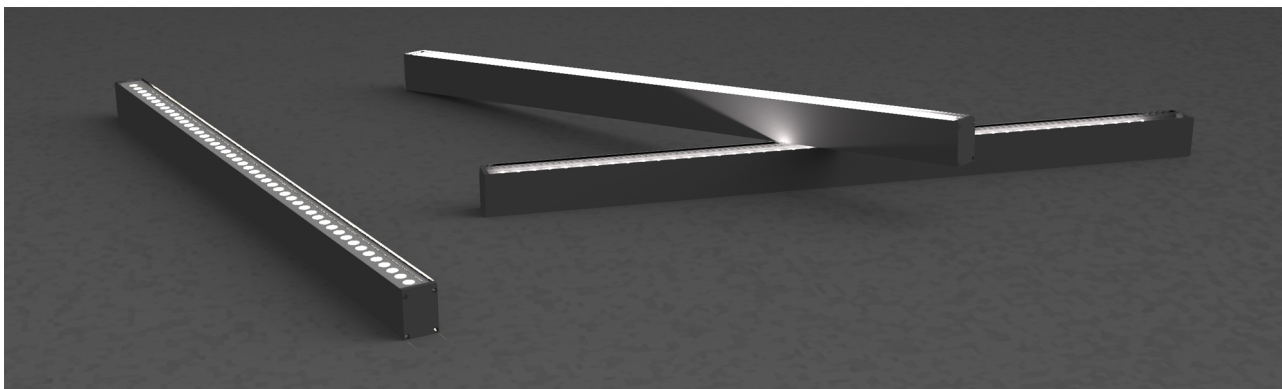

Cabrio da 1205 mm con Led 28x1,2W, bianco caldo 3000K lente fascio stretto. Driver incluso, anodizzato

Cabrio 1205 mm, Led 28x1,2W, 3000K, narrow beam lenses. Driver Included. Anodized.

Descrizione/Description

IT: Famiglia di apparecchi lineari per esterno dal design contemporaneo che ci aiuta inserire la luce dove l'architettura l'ha sottratta: facciate di edifici, volte, portoni e pensiline. Grazie ai molteplici fasci disponibili è facile trovare la soluzione che più si adatta alle proprie esigenze che siano quelle di far risaltare un dettaglio o di realizzare un'illuminazione funzionale e/o decorativa. Struttura interamente in alluminio estruso finitura anodizzata ad elevata resistenza all'ossidazione. diffusore in vetro temperato spessore 6 mm, satinato per luce diffusa o trasparente con lenti. Viti a brugola in acciaio INOX A4. Apparecchio precablato con cavo in neoprene, guarnizioni in silicone ricotto. Tono luce bianco 4000K o 3000K, Potenze da 12.5W /605mm a 28W/1205mm. Alimentatore elettronico incluso.

ENG: Cabrio is a Wide range of outdoor linear light fittings with contemporary design. It helps us to give light where architecture needs: buildings, facades, archs and shelters. The various beams offered makes easier to find the proper solution, for detail research or decorative. The structure is made of extruded aluminum, anodized finishing with high resistance against corrosion, tempered glass diffuser 6mm thick, frosted for diffuse light or transparent with lenses. Screws in stainless steel A4, prewired with Neoprene Cable, Silicon Gaskets. 4000K or 3000K LED white tone, from 12.5W /605mm to 28W/1205mm power. Electronic driver included.

Codice/Code	JEC.5923.158.05
Tonalità/Light tone	3000K
Potenza/Power	28x1,2W
Fusso luminoso/Luminous flux	2501 lm - 3000 lm
Colore/Color	Anodizzato naturale

Fascio luminoso/Light beam
Driver/Driver

Fascio 15°
Driver On/Off