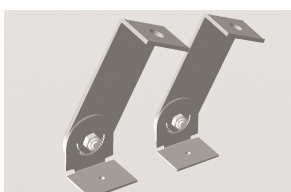

IT: Famiglia di apparecchi lineari per esterno dal design contemporaneo che ci aiuta inserire la luce dove l'architettura l'ha sottratta: facciate di edifici, volte, portoni e pensiline. Grazie ai molteplici fasci disponibili è facile trovare la soluzione che più si adatta alle proprie esigenze che siano quelle di far risaltare un dettaglio o di realizzare un'illuminazione funzionale e/o decorativa. Struttura interamente in alluminio estruso finitura anodizzata ad elevata resistenza all'ossidazione. diffusore in vetro temperato spessore 6 mm, satinato per luce diffusa o trasparente con lenti. Viti a brugola in acciaio INOX A4. Apparecchio precablato con cavo in neoprene, guarnizioni in silicone ricotto. Tono luce bianco 4000K o 3000K, Potenze da 12.5W /605mm a 28W/1205mm. Alimentatore elettronico incluso.

ENG: Cabrio is a Wide range of outdoor linear light fittings with contemporary design. It helps us to give light where architecture needs: buildings, facades, archs and shelters. The various beams offered makes easier to find the proper solution, for detail research or decorative. The structure is made of extruded aluminum, anodized finishing with high resistance against corrosion, tempered glass diffuser 6mm thick, frosted for diffuse light or transparent with lenses. Screws in stainless steel A4, prewired with Neoprene Cable, Silicon Gaskets. 4000K or 3000K LED white tone, from 12.5W /605mm to 28W/1205mm power. Electronic driver included.

Accessori/Accessories

AAA.CN3000.00
Connettore IP68, 3 vie.

AAA.CN3000.00
IP68 waterproof connector, 3 ways.

AAA.CN4000.00
Connettore IP68, 4 vie.

AAA.CN4000.00
IP68 waterproof connector - 4 ways.

JEC.AP0000.05
Cabrio attacco parete anodizzato (coppia).

JEC.AP0000.05
Cabrio Wall mount (pair)

JEC.APR000.00
Cabrio attacco regolabile (coppia).

JEC.APR000.00
Cabrio adjustable attachment