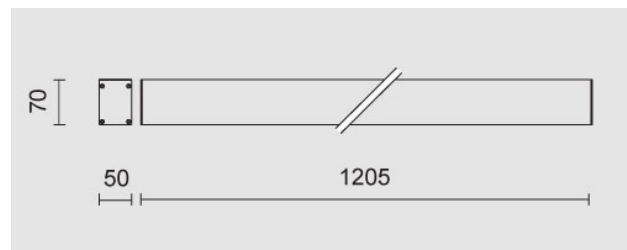

Cabrio da 1205 mm con Led 28x1,2W, bianco caldo 3000K lente fascio stretto. Driver incluso, anodizzato

Cabrio 1205 mm, Led 28x1,2W, 3000K, narrow beam lenses. Driver Included. Anodized.

Descrizione/Description

IT: Famiglia di apparecchi lineari per esterno dal design contemporaneo che ci aiuta inserire la luce dove l'architettura l'ha sottratta: facciate di edifici, volte, portoni e pensiline. Grazie ai molteplici fasci disponibili è facile trovare la soluzione che più si adatta alle proprie esigenze che siano quelle di far risaltare un dettaglio o di realizzare un'illuminazione funzionale e/o decorativa. Struttura interamente in alluminio estruso finitura anodizzata ad elevata resistenza all'ossidazione. diffusore in vetro temperato spessore 6 mm, satinato per luce diffusa o trasparente con lenti. Viti a brugola in acciaio INOX A4. Apparecchio precablato con cavo in neoprene, guarnizioni in silicone ricotto. Tono luce bianco 4000K o 3000K, Potenze da 12.5W /605mm a 28W/1205mm. Alimentatore elettronico incluso.

ENG: Cabrio is a Wide range of outdoor linear light fittings with contemporary design. It helps us to give light where architecture needs: buildings, facades, archs and shelters. The various beams offered makes easier to find the proper solution, for detail research or decorative. The structure is made of extruded aluminum, anodized finishing with high resistance against corrosion, tempered glass diffuser 6mm thick, frosted for diffuse light or transparent with lenses. Screws in stainless steel A4, prewired with Neoprene Cable, Silicon Gaskets. 4000K or 3000K LED white tone, from 12.5W /605mm to 28W/1205mm power. Electronic driver included.

Codice/Code	JEC.5923.158.05
Tonalità/Light tone	3000K
Potenza/Power	28x1,2W
Fusso luminoso/Luminous flux	2501 lm - 3000 lm
Colore/Color	Anodizzato naturale

Fascio luminoso/Light beam
Driver/Driver

Fascio 15°
Driver On/Off