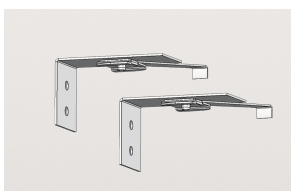

IT: Famiglia di apparecchi lineari per esterno dal design contemporaneo che ci aiuta inserire la luce dove l'architettura l'ha sottratta: facciate di edifici, volte, portoni e pensiline. Grazie ai molteplici fasci disponibili è facile trovare la soluzione che più si adatta alle proprie esigenze che siano quelle di far risaltare un dettaglio o di realizzare un'illuminazione funzionale e/o decorativa. Struttura interamente in alluminio estruso finitura anodizzata ad elevata resistenza all'ossidazione. diffusore in vetro temperato spessore 6 mm, satinato per luce diffusa o trasparente con lenti. Viti a brugola in acciaio INOX A4. Apparecchio precablato con cavo in neoprene, guarnizioni in silicone ricotto. Tono luce bianco 4000K o 3000K, Potenze da 12.5W /605mm a 28W/1205mm. Alimentatore elettronico incluso.

ENG: Cabrio is a Wide range of outdoor linear light fittings with contemporary design. It helps us to give light where architecture needs: buildings, facades, archs and shelters. The various beams offered makes easier to find the proper solution, for detail research or decorative. The structure is made of extruded aluminum, anodized finishing with high resistance against corrosion, tempered glass diffuser 6mm thick, frosted for diffuse light or transparent with lenses. Screws in stainless steel A4, prewired with Neoprene Cable, Silicon Gaskets. 4000K or 3000K LED white tone, from 12.5W /605mm to 28W/1205mm power. Electronic driver included.

Accessori/Accessories

AAA.CN3000.00
Connettore IP68, 3 vie.

AAA.CN3000.00
IP68 waterproof connector, 3 ways.

AAA.CN4000.00
Connettore IP68, 4 vie.

AAA.CN4000.00
IP68 waterproof connector - 4 ways.

JEC.AP0000.05
Cabrio attacco parete anodizzato (coppia).