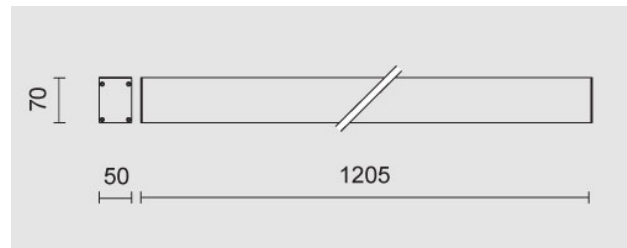

Cabrio da 1205 mm con Led 28x1,2W, bianco caldo 3000K lente fascio stretto. Driver incluso. Grigio chiaro opaco.

Cabrio 1205 mm, Led 28x1,2W, 3000K, narrow beam lenses. Driver Included. Clear matt grey.

Descrizione/Description

IT: Famiglia di apparecchi lineari per esterno dal design contemporaneo che ci aiuta inserire la luce dove l'architettura l'ha sottratta: facciate di edifici, volte, portoni e pensiline. Grazie ai molteplici fasci disponibili è facile trovare la soluzione che più si adatta alle proprie esigenze che siano quelle di far risaltare un dettaglio o di realizzare un'illuminazione funzionale e/o decorativa. Struttura interamente in alluminio estruso finitura anodizzata ad elevata resistenza all'ossidazione. diffusore in vetro temperato spessore 6 mm, satinato per luce diffusa o trasparente con lenti. Viti a brugola in acciaio INOX A4. Apparecchio precablato con cavo in neoprene, guarnizioni in silicone ricotto. Tono luce bianco 4000K o 3000K, Potenze da 12.5W /605mm a 28W/1205mm. Alimentatore elettronico incluso.

Codice/Code	JEC.5923.158.37
Tonalità/Light tone	3000K
Potenza/Power	28x1,2W
Fusso luminoso/Luminous flux	2501 lm - 3000 lm
Colore/Color	Grigio chiaro opaco

Fascio luminoso/Light beam
Driver/Driver

Fascio 15°
Driver On/Off