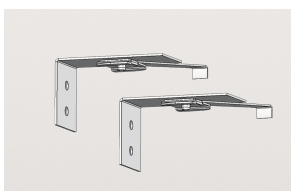

Descrizione/Description

IT: Famiglia di apparecchi lineari per esterno dal design contemporaneo che ci aiuta inserire la luce dove l'architettura l'ha sottratta: facciate di edifici, volte, portoni e pensiline. Grazie ai molteplici fasci disponibili è facile trovare la soluzione che più si adatta alle proprie esigenze che siano quelle di far risaltare un dettaglio o di realizzare un'illuminazione funzionale e/o decorativa. Struttura interamente in alluminio estruso finitura anodizzata ad elevata resistenza all'ossidazione. diffusore in vetro temperato spessore 6 mm, satinato per luce diffusa o trasparente con lenti. Viti a brugola in acciaio INOX A4. Apparecchio precablato con cavo in neoprene, guarnizioni in silicone ricotto. Tono luce bianco 4000K o 3000K, Potenze da 12.5W /605mm a 28W/1205mm. Alimentatore elettronico incluso.

ENG: Cabrio is a Wide range of outdoor linear light fittings with contemporary design. It helps us to give light where architecture needs: buildings, facades, archs and shelters. The various beams offered makes easier to find the proper solution, for detail research or decorative. The structure is made of extruded aluminum, anodized finishing with high resistance against corrosion, tempered glass diffuser 6mm thick, frosted for diffuse light or transparent with lenses. Screws in stainless steel A4, prewired with Neoprene Cable, Silicon Gaskets. 4000K or 3000K LED white tone, from 12.5W /605mm to 28W/1205mm power. Electronic driver included.

Accessori/Accessories

AAA.CN3000.00
Connettore IP68, 3 vie.

AAA.CN3000.00
IP68 waterproof connector, 3 ways.

AAA.CN4000.00
Connettore IP68, 4 vie.

AAA.CN4000.00
IP68 waterproof connector - 4 ways.

JEC.AP0000.05
Cabrio attacco parete anodizzato (coppia).