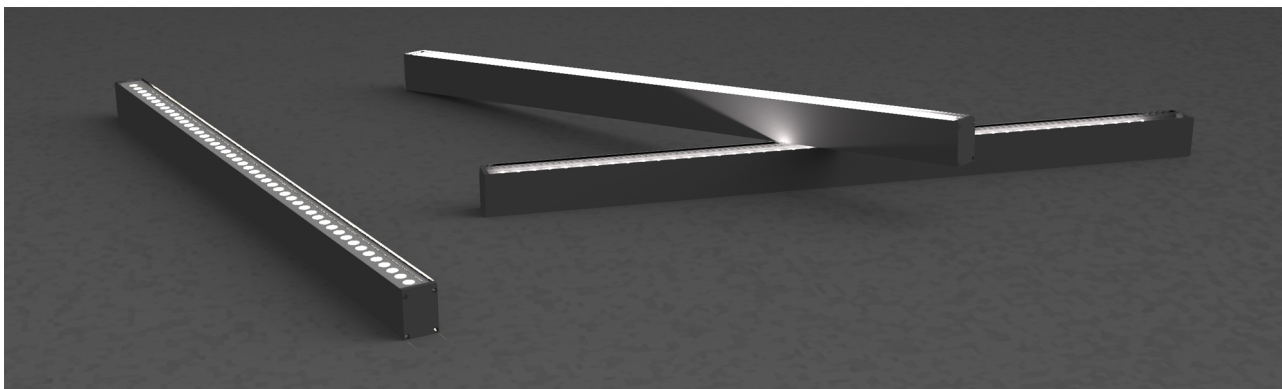

Cabrio da 1205 mm con Led 28x1,2W, bianco caldo 3000K lente fascio stretto. Driver incluso. Grigio chiaro opaco.

Cabrio 1205 mm, Led 28x1,2W, 3000K, narrow beam lenses. Driver Included. Clear matt grey.

Descrizione/Description

IT: Famiglia di apparecchi lineari per esterno dal design contemporaneo che ci aiuta inserire la luce dove l'architettura l'ha sottratta: facciate di edifici, volte, portoni e pensiline. Grazie ai molteplici fasci disponibili è facile trovare la soluzione che più si adatta alle proprie esigenze che siano quelle di far risaltare un dettaglio o di realizzare un'illuminazione funzionale e/o decorativa. Struttura interamente in alluminio estruso finitura anodizzata ad elevata resistenza all'ossidazione. diffusore in vetro temperato spessore 6 mm, satinato per luce diffusa o trasparente con lenti. Viti a brugola in acciaio INOX A4. Apparecchio precablato con cavo in neoprene, guarnizioni in silicone ricotto. Tono luce bianco 4000K o 3000K, Potenze da 12.5W /605mm a 28W/1205mm. Alimentatore elettronico incluso.

ENG: Cabrio is a Wide range of outdoor linear light fittings with contemporary design. It helps us to give light where architecture needs: buildings, facades, archs and shelters. The various beams offered makes easier to find the proper solution, for detail research or decorative. The structure is made of extruded aluminum, anodized finishing with high resistance against corrosion, tempered glass diffuser 6mm thick, frosted for diffuse light or transparent with lenses. Screws in stainless steel A4, prewired with Neoprene Cable, Silicon Gaskets. 4000K or 3000K LED white tone, from 12.5W /605mm to 28W/1205mm power. Electronic driver included.

Codice/Code	JEC.5923.158.37
Tonalità/Light tone	3000K
Potenza/Power	28x1,2W
Fusso luminoso/Luminous flux	2501 lm - 3000 lm
Colore/Color	Grigio chiaro opaco

Fascio luminoso/Light beam
Driver/Driver

Fascio 15°
Driver On/Off