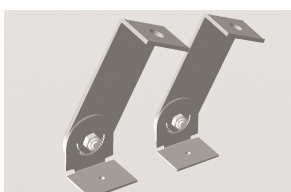

Descrizione/Description

IT: Famiglia di apparecchi lineari per esterno dal design contemporaneo che ci aiuta inserire la luce dove l'architettura l'ha sottratta: facciate di edifici, volte, portoni e pensiline. Grazie ai molteplici fasci disponibili è facile trovare la soluzione che più si adatta alle proprie esigenze che siano quelle di far risaltare un dettaglio o di realizzare un'illuminazione funzionale e/o decorativa. Struttura interamente in alluminio estruso finitura anodizzata ad elevata resistenza all'ossidazione. diffusore in vetro temperato spessore 6 mm, satinato per luce diffusa o trasparente con lenti. Viti a brugola in acciaio INOX A4. Apparecchio precablato con cavo in neoprene, guarnizioni in silicone ricotto. Tono luce bianco 4000K o 3000K, Potenze da 12.5W /605mm a 28W/1205mm. Alimentatore elettronico incluso.

ENG: Cabrio is a Wide range of outdoor linear light fittings with contemporary design. It helps us to give light where architecture needs: buildings, facades, archs and shelters. The various beams offered makes easier to find the proper solution, for detail research or decorative. The structure is made of extruded aluminum, anodized finishing with high resistance against corrosion, tempered glass diffuser 6mm thick, frosted for diffuse light or transparent with lenses. Screws in stainless steel A4, prewired with Neoprene Cable, Silicon Gaskets. 4000K or 3000K LED white tone, from 12.5W /605mm to 28W/1205mm power. Electronic driver included.

Accessori/Accessories

AAA.CN3000.00
Connettore IP68, 3 vie.

AAA.CN3000.00
IP68 waterproof connector, 3 ways.

AAA.CN4000.00
Connettore IP68, 4 vie.

AAA.CN4000.00
IP68 waterproof connector - 4 ways.

JEC.AP0000.05
Cabrio attacco parete anodizzato (coppia).

JEC.AP0000.05
Cabrio Wall mount (pair)

JEC.APR000.00
Cabrio attacco regolabile (coppia).

JEC.APR000.00
Cabrio adjustable attachment