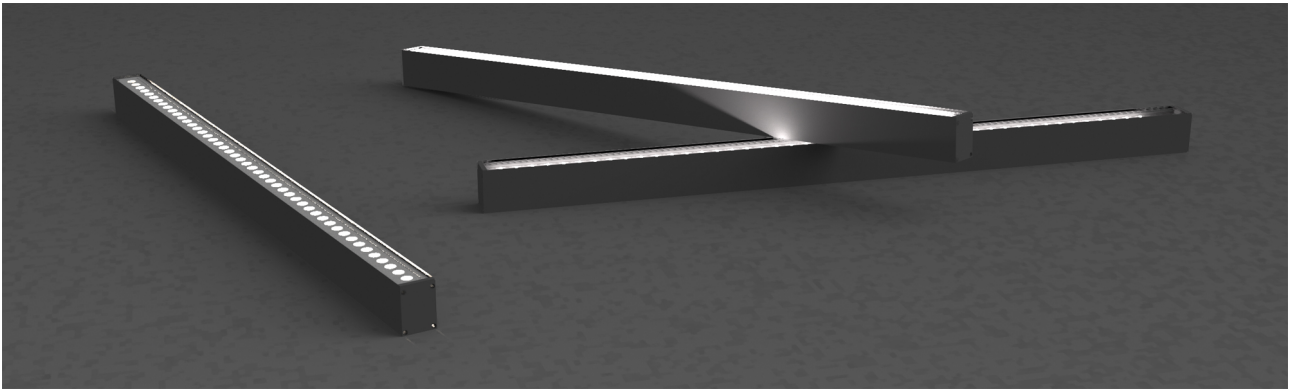

Accessori/Accessories

AAA.CN3000.00
IP68 waterproof connector, 3 ways.

AAA.CN4000.00
IP68 waterproof connector - 4 ways.

JEC.AP0000.05
Cabrio Wall mount (pair)

JEC.APR000.00
Cabrio adjustable attachment