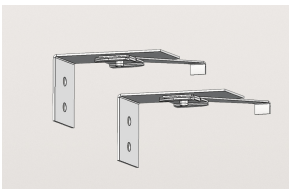

### Descrizione/Description

IT: Famiglia di apparecchi lineari per esterno dal design contemporaneo che ci aiuta inserire la luce dove l'architettura l'ha sottratta: facciate di edifici, volte, portoni e pensiline. Grazie ai molteplici fasci disponibili è facile trovare la soluzione che più si adatta alle proprie esigenze che siano quelle di far risaltare un dettaglio o di realizzare un'illuminazione funzionale e/o decorativa. Struttura interamente in alluminio estruso finitura anodizzata ad elevata resistenza all'ossidazione. diffusore in vetro temperato spessore 6 mm, satinato per luce diffusa o trasparente con lenti. Viti a brugola in acciaio INOX A4. Apparecchio precablato con cavo in neoprene, guarnizioni in silicone ricotto. Tono luce bianco 4000K o 3000K, Potenze da 12.5W /605mm a 28W/1205mm. Alimentatore elettronico incluso.

ENG: Cabrio is a Wide range of outdoor linear light fittings with contemporary design. It helps us to give light where architecture needs: buildings, facades, archs and shelters. The various beams offered makes easier to find the proper solution, for detail research or decorative. The structure is made of extruded aluminum, anodized finishing with high resistance against corrosion, tempered glass diffuser 6mm thick, frosted for diffuse light or transparent with lenses. Screws in stainless steel A4, prewired with Neoprene Cable, Silicon Gaskets. 4000K or 3000K LED white tone, from 12.5W /605mm to 28W/1205mm power. Electronic driver included.

### Accessori/Accessories

AAA.CN3000.00  
Connettore IP68, 3 vie.

AAA.CN3000.00  
IP68 waterproof connector, 3 ways.

AAA.CN4000.00  
Connettore IP68, 4 vie.

AAA.CN4000.00  
IP68 waterproof connector - 4 ways.