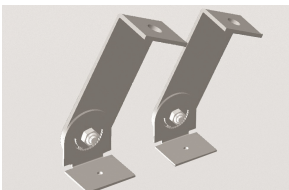

### Descrizione/Description

IT: Famiglia di apparecchi lineari per esterno dal design contemporaneo che ci aiuta inserire la luce dove l'architettura l'ha sottratta: facciate di edifici, volte, portoni e pensiline. Grazie ai molteplici fasci disponibili è facile trovare la soluzione che più si adatta alle proprie esigenze che siano quelle di far risaltare un dettaglio o di realizzare un'illuminazione funzionale e/o decorativa. Struttura interamente in alluminio estruso finitura anodizzata ad elevata resistenza all'ossidazione. diffusore in vetro temperato spessore 6 mm, satinato per luce diffusa o trasparente con lenti. Viti a brugola in acciaio INOX A4. Apparecchio precablato con cavo in neoprene, guarnizioni in silicone ricotto. Tono luce bianco 4000K o 3000K, Potenze da 12.5W /605mm a 28W/1205mm. Alimentatore elettronico incluso.

ENG: Cabrio is a Wide range of outdoor linear light fittings with contemporary design. It helps us to give light where architecture needs: buildings, facades, archs and shelters. The various beams offered makes easier to find the proper solution, for detail research or decorative. The structure is made of extruded aluminum, anodized finishing with high resistance against corrosion, tempered glass diffuser 6mm thick, frosted for diffuse light or transparent with lenses. Screws in stainless steel A4, prewired with Neoprene Cable, Silicon Gaskets. 4000K or 3000K LED white tone, from 12.5W /605mm to 28W/1205mm power. Electronic driver included.

### Accessori/Accessories

AAA.CN3000.00  
Connettore IP68, 3 vie.

AAA.CN3000.00  
IP68 waterproof connector, 3 ways.

AAA.CN4000.00  
Connettore IP68, 4 vie.

AAA.CN4000.00  
IP68 waterproof connector - 4 ways.

JEC.AP0000.05  
Cabrio attacco parete anodizzato (coppia).

JEC.AP0000.05  
Cabrio Wall mount (pair)

JEC.APR000.00  
Cabrio attacco regolabile (coppia).

JEC.APR000.00  
Cabrio adjustable attachment