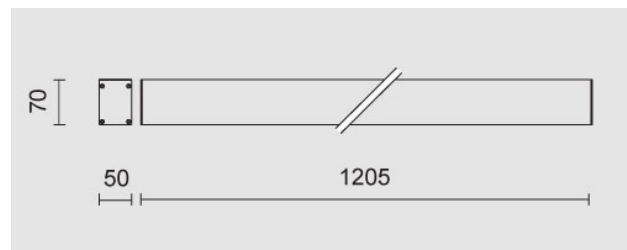

Cabrio da 1205 mm 28x1,2W, bianco naturale  
4000K lente fascio largo.Driver incluso, anodizzato

Cabrio 1205 mm, Led 28x1,2W, 4000K, wide beam  
lenses. Driver Included. Anodised.

### Descrizione/Description

IT: Famiglia di apparecchi lineari per esterno dal design contemporaneo che ci aiuta inserire la luce dove l'architettura l'ha sottratta: facciate di edifici, volte, portoni e pensiline. Grazie ai molteplici fasci disponibili è facile trovare la soluzione che più si adatta alle proprie esigenze che siano quelle di far risaltare un dettaglio o di realizzare un'illuminazione funzionale e/o decorativa. Struttura interamente in alluminio estruso finitura anodizzata ad elevata resistenza all'ossidazione. diffusore in vetro temperato spessore 6 mm, satinato per luce diffusa o trasparente con lenti. Viti a brugola in acciaio INOX A4. Apparecchio precablato con cavo in neoprene, guarnizioni in silicone ricotto. Tono luce bianco 4000K o 3000K, Potenze da 12.5W /605mm a 28W/1205mm. Alimentatore elettronico incluso.