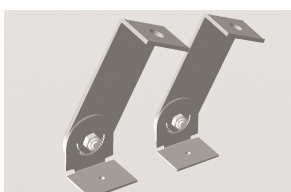

### Descrizione/Description

IT: Famiglia di apparecchi lineari per esterno dal design contemporaneo che ci aiuta inserire la luce dove l'architettura l'ha sottratta: facciate di edifici, volte, portoni e pensiline. Grazie ai molteplici fasci disponibili è facile trovare la soluzione che più si adatta alle proprie esigenze che siano quelle di far risaltare un dettaglio o di realizzare un'illuminazione funzionale e/o decorativa. Struttura interamente in alluminio estruso finitura anodizzata ad elevata resistenza all'ossidazione. diffusore in vetro temperato spessore 6 mm, satinato per luce diffusa o trasparente con lenti. Viti a brugola in acciaio INOX A4. Apparecchio precablato con cavo in neoprene, guarnizioni in silicone ricotto. Tono luce bianco 4000K o 3000K, Potenze da 12.5W /605mm a 28W/1205mm. Alimentatore elettronico incluso.

ENG: Cabrio is a Wide range of outdoor linear light fittings with contemporary design. It helps us to give light where architecture needs: buildings, facades, archs and shelters. The various beams offered makes easier to find the proper solution, for detail research or decorative. The structure is made of extruded aluminum, anodized finishing with high resistance against corrosion, tempered glass diffuser 6mm thick, frosted for diffuse light or transparent with lenses. Screws in stainless steel A4, prewired with Neoprene Cable, Silicon Gaskets. 4000K or 3000K LED white tone, from 12.5W /605mm to 28W/1205mm power. Electronic driver included.

### Accessori/Accessories

AAA.CN3000.00  
Connettore IP68, 3 vie.

AAA.CN3000.00  
IP68 waterproof connector, 3 ways.

AAA.CN4000.00  
Connettore IP68, 4 vie.

AAA.CN4000.00  
IP68 waterproof connector - 4 ways.

JEC.AP0000.05  
Cabrio attacco parete anodizzato (coppia).

JEC.AP0000.05  
Cabrio Wall mount (pair)

JEC.APR000.00  
Cabrio attacco regolabile (coppia).

JEC.APR000.00  
Cabrio adjustable attachment