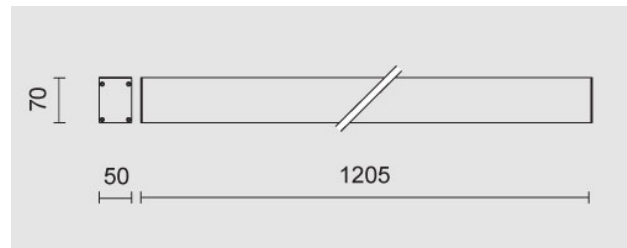

Cabrio da 1205 mm con Led 28x1,2W, bianco caldo 3000K lente fascio largo. Driver incluso, anodizzato

Cabrio 1205 mm, Led 28x1,2W, 3000K, wide beam lenses. Driver Included. Anodized.

### Descrizione/Description

IT: Famiglia di apparecchi lineari per esterno dal design contemporaneo che ci aiuta inserire la luce dove l'architettura l'ha sottratta: facciate di edifici, volte, portoni e pensiline. Grazie ai molteplici fasci disponibili è facile trovare la soluzione che più si adatta alle proprie esigenze che siano quelle di far risaltare un dettaglio o di realizzare un'illuminazione funzionale e/o decorativa. Struttura interamente in alluminio estruso finitura anodizzata ad elevata resistenza all'ossidazione. diffusore in vetro temperato spessore 6 mm, satinato per luce diffusa o trasparente con lenti. Viti a brugola in acciaio INOX A4. Apparecchio precablato con cavo in neoprene, guarnizioni in silicone ricotto. Tono luce bianco 4000K o 3000K, Potenze da 12.5W /605mm a 28W/1205mm. Alimentatore elettronico incluso.