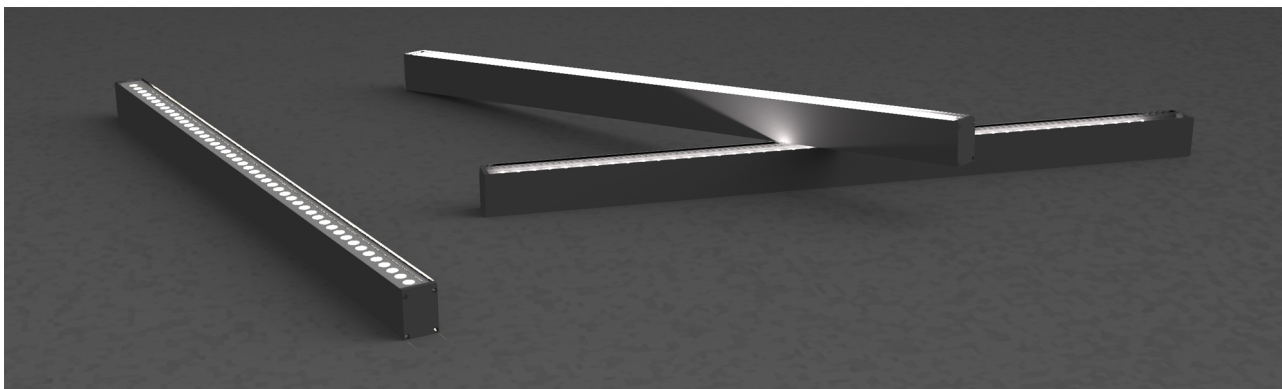

Accessori/Accessories

AAA.CN3000.00
IP68 waterproof connector, 3 ways.

AAA.CN4000.00
IP68 waterproof connector - 4 ways.

JEC.AP0000.05
Cabrio Wall mount (pair)

JEC.APR000.00
Cabrio adjustable attachment