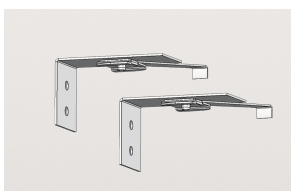

### Descrizione/Description

IT: Famiglia di apparecchi lineari per esterno dal design contemporaneo che ci aiuta inserire la luce dove l'architettura l'ha sottratta: facciate di edifici, volte, portoni e pensiline. Grazie ai molteplici fasci disponibili è facile trovare la soluzione che più si adatta alle proprie esigenze che siano quelle di far risaltare un dettaglio o di realizzare un'illuminazione funzionale e/o decorativa. Struttura interamente in alluminio estruso finitura anodizzata ad elevata resistenza all'ossidazione. diffusore in vetro temperato spessore 6 mm, satinato per luce diffusa o trasparente con lenti. Viti a brugola in acciaio INOX A4. Apparecchio precablato con cavo in neoprene, guarnizioni in silicone ricotto. Tono luce bianco 4000K o 3000K, Potenze da 12.5W /605mm a 28W/1205mm. Alimentatore elettronico incluso.

ENG: Cabrio is a Wide range of outdoor linear light fittings with contemporary design. It helps us to give light where architecture needs: buildings, facades, archs and shelters. The various beams offered makes easier to find the proper solution, for detail research or decorative. The structure is made of extruded aluminum, anodized finishing with high resistance against corrosion, tempered glass diffuser 6mm thick, frosted for diffuse light or transparent with lenses. Screws in stainless steel A4, prewired with Neoprene Cable, Silicon Gaskets. 4000K or 3000K LED white tone, from 12.5W /605mm to 28W/1205mm power. Electronic driver included.

### Accessori/Accessories

AAA.CN3000.00  
Connettore IP68, 3 vie.

AAA.CN3000.00  
IP68 waterproof connector, 3 ways.

AAA.CN4000.00  
Connettore IP68, 4 vie.

AAA.CN4000.00  
IP68 waterproof connector - 4 ways.