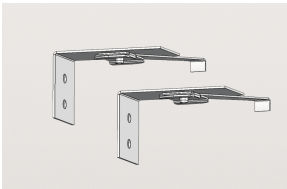

Accessori/Accessories

JEC.AP0000.05
Cabrio attacco parete anodizzato (coppia).

JEC.AP0000.05
Cabrio Wall mount (pair)