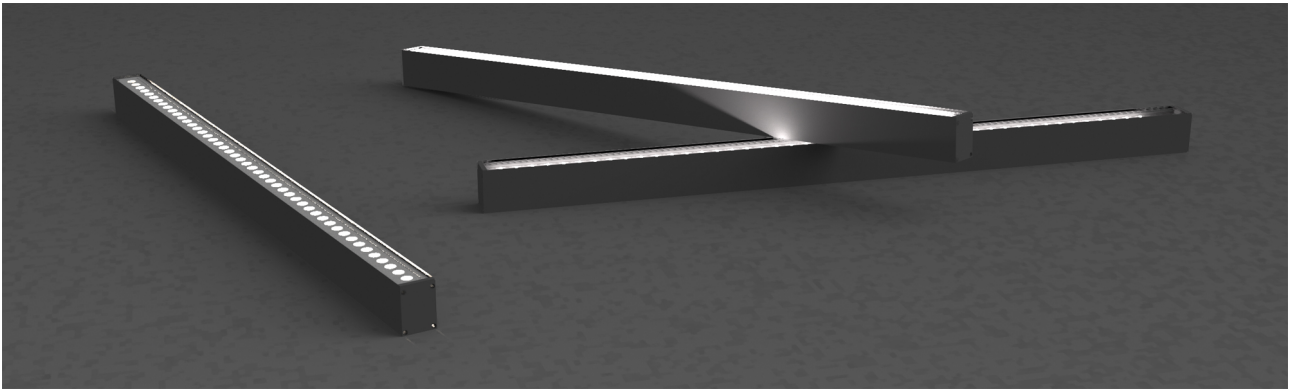

Accessori/Accessories