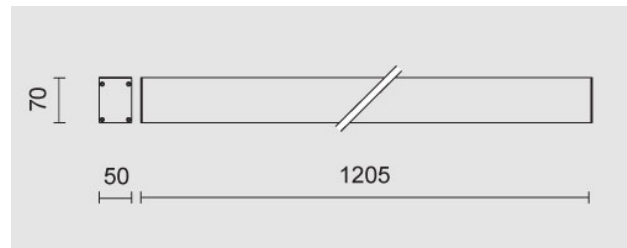

Cabrio da 1205 mm con Led 28x1,2W, bianco caldo 3000K lente fascio largo. Driver incluso, ANTRACITE

Cabrio 1205 mm, Led 28x1,2W, 3000K, wide beam lenses. Driver Included. Anodized.

Descrizione/Description

IT: Famiglia di apparecchi lineari per esterno dal design contemporaneo che ci aiuta inserire la luce dove l'architettura l'ha sottratta: facciate di edifici, volte, portoni e pensiline. Grazie ai molteplici fasci disponibili è facile trovare la soluzione che più si adatta alle proprie esigenze che siano quelle di far risaltare un dettaglio o di realizzare un'illuminazione funzionale e/o decorativa. Struttura interamente in alluminio estruso finitura anodizzata ad elevata resistenza all'ossidazione. diffusore in vetro temperato spessore 6 mm, satinato per luce diffusa o trasparente con lenti. Viti a brugola in acciaio INOX A4. Apparecchio precablati con cavo in neoprene, guarnizioni in silicone ricotto. Tono luce bianco 4000K o 3000K, Potenze da 12.5W /605mm a 28W/1205mm. Alimentatore elettronico incluso.

ENG: Cabrio is a Wide range of outdoor linear light fittings with contemporary design. It helps us to give light where architecture needs: buildings, facades, archs and shelters. The various beams offered makes easier to find the proper solution, for detail research or decorative. The structure is made of extruded aluminum, anodized finishing with high resistance against corrosion, tempered glass diffuser 6mm thick, frosted for diffuse light or transparent with lenses. Screws in stainless steel A4, prewired with Neoprene Cable, Silicon Gaskets. 4000K or 3000K LED white tone, from 12.5W /605mm to 28W/1205mm power. Electronic driver included.

Codice/Code	JEC.5923.258.06
Tonalità/Light tone	3000K
Potenza/Power	28x1,2W
Fusso luminoso/Luminous flux	2501 lm - 3000 lm
Colore/Color	Grigio antracite

Fascio luminoso/Light beam
Driver/Driver

Fascio 30°
Driver On/Off