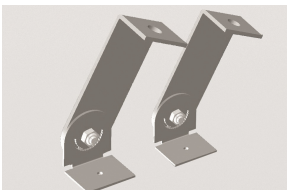

IT: Famiglia di apparecchi lineari per esterno dal design contemporaneo che ci aiuta inserire la luce dove l'architettura l'ha sottratta: facciate di edifici, volte, portoni e pensiline. Grazie ai molteplici fasci disponibili è facile trovare la soluzione che più si adatta alle proprie esigenze che siano quelle di far risaltare un dettaglio o di realizzare un'illuminazione funzionale e/o decorativa. Struttura interamente in alluminio estruso finitura anodizzata ad elevata resistenza all'ossidazione. diffusore in vetro temperato spessore 6 mm, satinato per luce diffusa o trasparente con lenti. Viti a brugola in acciaio INOX A4. Apparecchio precablati con cavo in neoprene, guarnizioni in silicone ricotto. Tono luce bianco 4000K o 3000K, Potenze da 12.5W /605mm a 28W/1205mm. Alimentatore elettronico incluso.

ENG: Cabrio is a Wide range of outdoor linear light fittings with contemporary design. It helps us to give light where architecture needs: buildings, facades, archs and shelters. The various beams offered makes easier to find the proper solution, for detail research or decorative. The structure is made of extruded aluminum, anodized finishing with high resistance against corrosion, tempered glass diffuser 6mm thick, frosted for diffuse light or transparent with lenses. Screws in stainless steel A4, prewired with Neoprene Cable, Silicon Gaskets. 4000K or 3000K LED white tone, from 12.5W /605mm to 28W/1205mm power. Electronic driver included.

Codice/Code	JEC.5923.258.06
Tonalità/Light tone	3000K
Potenza/Power	28x1,2W
Fusso luminoso/Luminous flux	2501 lm - 3000 lm
Colore/Color	Grigio antracite

Fascio luminoso/Light beam
Driver/Driver

Fascio 30°
Driver On/Off

**Accessori/Accessories**

JEC.AP0000.05
Cabrio attacco parete anodizzato (coppia).

JEC.AP0000.05
Cabrio Wall mount (pair)

JEC.APR000.00
Cabrio attacco regolabile (coppia).

JEC.APR000.00
Cabrio adjustable attachment