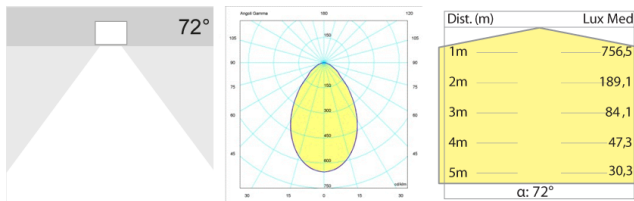

Flux LED, 165x165x85mm 18W, 4000K, driver incluso, bianco. Parzialmente sabbiato.

Flux LED, 165x165x85mm 18W, 4000K, driver included, white. Partially sanded.

Descrizione/Description

IT: Flux è una collezione di apparecchi da incasso dalle forme essenziali e razionali. La luce prodotta risulta diffusa e gradevole, e la sua versatilità lo rende adatto ad ambienti dalle diverse dimensioni. Cornice in pressofusione di alluminio verniciato a polveri. Struttura in lamiera di acciaio e ottica in alluminio purissimo e ad alto rendimento. Vetro di protezione temperato, interamente o parzialmente sabbiato.

Codice/Code	JEE.5309.057.02
Tonalità/Light tone	4000K
Potenza/Power	18W
Fusso luminoso/Luminous flux	2501 lm - 3000 lm
Colore/Color	Bianco Ral9010
Driver/Driver	Driver On/Off