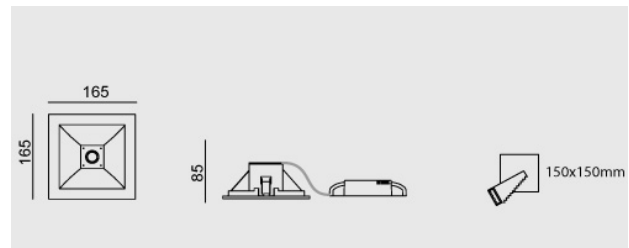

Flux LED, 165x165x85mm 18W, 4000K, driver incluso, bianco. Parzialmente sabbiato.

Flux LED, 165x165x85mm 18W, 4000K, driver included, white. Partially sanded.

Descrizione/Description

IT: Flux è una collezione di apparecchi da incasso dalle forme essenziali e razionali. La luce prodotta risulta diffusa e gradevole, e la sua versatilità lo rende adatto ad ambienti dalle diverse dimensioni. Cornice in pressofusione di alluminio verniciato a polveri. Struttura in lamiera di acciaio e ottica in alluminio purissimo e ad alto rendimento. Vetro di protezione temperato, interamente o parzialmente sabbiato.

ENG: Flux is a collection of recessed lights with essential and rational shapes. The light produced is diffuse and pleasant, and its versatility makes it suitable for environments of different sizes. Frame in powder-coated die-cast aluminium. Steel sheet structure and high performance purealuminium optics. Tempered protection glass with partial or frosted finish.

Codice/Code	JEE.5309.057.02
Tonalità/Light tone	4000K
Potenza/Power	18W
Fusso luminoso/Luminous flux	2501 lm - 3000 lm
Colore/Color	Bianco Ral9010
Driver/Driver	Driver On/Off