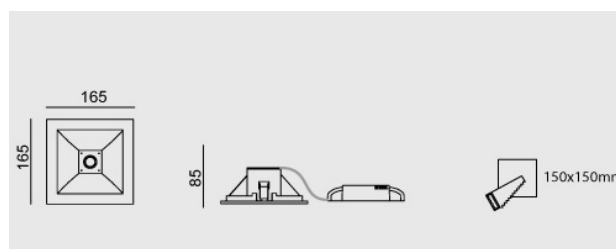

Flux LED, 165x165X85mm 18W ,3000K, driver incluso, bianco. Parzialmente sabbiato.

Flux LED, 165 x165X85mm 18W, 3000K, driver included, white. Partially sanded.

Descrizione/Description

IT: Flux è una collezione di apparecchi da incasso dalle forme essenziali e razionali. La luce prodotta risulta diffusa e gradevole, e la sua versatilità lo rende adatto ad ambienti dalle diverse dimensioni. Cornice in pressofusione di alluminio verniciato a polveri. Struttura in lamiera di acciaio e ottica in alluminio purissimo e ad alto rendimento. Vetro di protezione temperato, interamente o parzialmente sabbiato.

ENG: Flux is a collection of recessed lights with essential and rational shapes. The light produced is diffuse and pleasant, and its versatility makes it suitable for environments of different sizes. Frame in powder-coated die-cast aluminium. Steel sheet structure and high performance purealuminium optics. Tempered protection glass with partial or frosted finish.

Codice/Code	JEE.5309.058.02
Tonalità/Light tone	3000K
Potenza/Power	18W
Fusso luminoso/Luminous flux	2501 lm - 3000 lm
Colore/Color	Bianco Ral9010
Driver/Driver	Driver On/Off