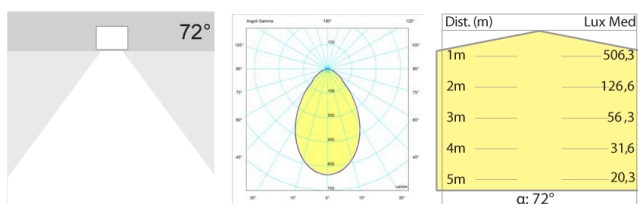

Flux LED, 165x165X85mm 18W ,3000K, driver incluso, bianco. Parzialmente sabbiato.

Flux LED, 165 x165X85mm 18W, 3000K, driver included, white. Partially sanded.

Descrizione/Description

IT: Flux è una collezione di apparecchi da incasso dalle forme essenziali e razionali. La luce prodotta risulta diffusa e gradevole, e la sua versatilità lo rende adatto ad ambienti dalle diverse dimensioni. Cornice in pressofusione di alluminio verniciato a polveri. Struttura in lamiera di acciaio e ottica in alluminio purissimo e ad alto rendimento. Vetro di protezione temperato, interamente o parzialmente sabbiato.