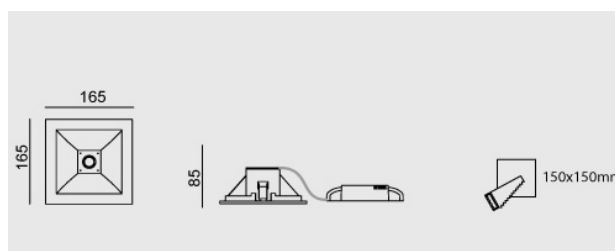

Flux LED, 165x165x85mm 18W, 4000K, driver incluso, bianco. Sabbiato.

Flux LED, 165x165x85mm 18W, 4000K, driver included, white. Sanded.

Descrizione/Description

IT: Flux è una collezione di apparecchi da incasso dalle forme essenziali e razionali. La luce prodotta risulta diffusa e gradevole, e la sua versatilità lo rende adatto ad ambienti dalle diverse dimensioni. Cornice in pressofusione di alluminio verniciato a polveri. Struttura in lamiera di acciaio e ottica in alluminio purissimo e ad alto rendimento. Vetro di protezione temperato, interamente o parzialmente sabbiato.

ENG: Flux is a collection of recessed lights with essential and rational shapes. The light produced is diffuse and pleasant, and its versatility makes it suitable for environments of different sizes. Frame in powder-coated die-cast aluminium. Steel sheet structure and high performance purealuminium optics. Tempered protection glass with partial or frosted finish.

Codice/Code	JEE.5309.157.02
Tonalità/Light tone	4000K
Potenza/Power	18W
Fusso luminoso/Luminous flux	2501 lm - 3000 lm
Colore/Color	Bianco Ral9010
Driver/Driver	Driver On/Off